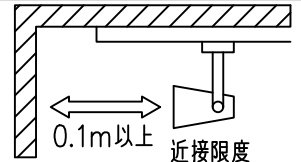

				機能 一般用			特記事項 1/2照度角 12° 制御レンズ付 調光可能 (1%~100%) 調光器別売
				取付場所	屋内 ルミライン取付専用		
				電源接続	ルミライン用プラグ		
5	レンズ	アクリル	透明	消費電力	11.2 W	定格電圧 100 V	
4	本体	アルミダイカスト	白塗装(ホワイト93)	電気容量	19VA		
3	ヒートシンクカバー	ポリカーボネート	白	LED 付 交換不可	LED11.2W 演色性 Ra93 温白色 (3500K)		
2	アーム	アルミダイカスト	白塗装(ホワイト93)		スイッチ無し		
1	電源ケース	ポリカーボネート	白				
No.	部品名	材質	備考	器具重量	約 0.5 kg		鹿毛 狩野 ③