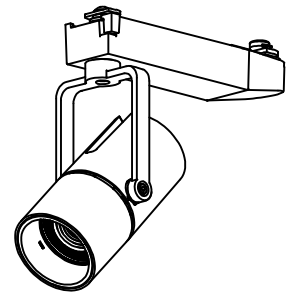

姿図

定格光束	550Lm
LED照明器具の固有エネルギー消費効率	49.1Lm/W
LED光源寿命	40000時間

### ⚠ 安全に関するご注意

- この器具は、一般通常環境の屋内配線ダクト取付専用器具です。一般通常環境以外の所、傾斜天井、屋外、湿気の多い所、水気のかかる所、壁面、床面では使用しないでください。落下・感電・火災の原因になります。
- 電源電圧は、器具銘板に記載されている定格電圧±6%内でご使用下さい。感電・火災の原因になります。
- 単体では使用できません。器具本体表示または、説明書に従って適正な組み合わせでご使用ください。落下・感電・火災の原因になります。
- ガス機器等の温度の高くなるものに取り付けしないでください。火災の原因になります。
- LEDにはバツキがあり、同一型番であっても商品ごとに発光色、明るさ、点灯時間（始動時間）が異なる場合があります。
- 被照射面までの距離は器具本体表示または説明書に従って0.1m以上離して施工してください。被照射物の変質・変色または火災の原因になります。

				機能 一般用			特記事項 1/2照度角 12° 制御レンズ付 調光可能 (1%~100%) 調光器別売
				取付場所	屋内 ルミライン取付専用		
				電源接続	ルミライン用プラグ		
5	レンズ	アクリル	透明	消費電力	11.2 W	定格電圧 100 V	
4	本体	アルミダイカスト	白塗装(ホワイト93)	電気容量	19VA		
3	ヒートシンクカバー	ポリカーボネート	白	LED 付 交換不可	LED11.2W 演色性 Ra93 温白色 (3500K)		
2	アーム	アルミダイカスト	白塗装(ホワイト93)		スイッチ無し		
1	電源ケース	ポリカーボネート	白				
No.	部品名	材質	備考	器具重量	約 0.5 kg		鹿毛 狩野 ③