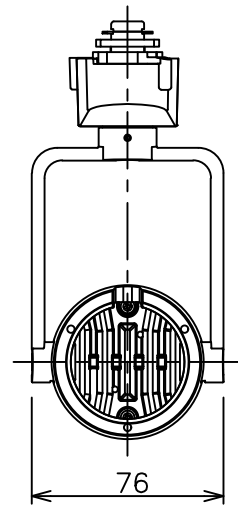

姿図

定格光束	550Lm
LED照明器具の固有エネルギー消費効率	49.1Lm/W
LED光源寿命	40000時間

### ⚠ 安全に関するご注意

- この器具は、一般通常環境の屋内配線ダクト取付専用器具です。一般通常環境以外の所、傾斜天井、屋外、湿気の多い所、水気のかかる所、壁面、床面では使用しないでください。落下・感電・火災の原因になります。
- 電源電圧は、器具銘板に記載されている定格電圧±6%内でご使用下さい。感電・火災の原因になります。
- 単体では使用できません。器具本体表示または、説明書に従って適正な組み合わせでご使用ください。落下・感電・火災の原因になります。
- ガス機器等の温度の高くなるものに取り付けしないでください。火災の原因になります。
- LEDにはバツキがあり、同一型番であっても商品ごとに発光色、明るさ、点灯時間（始動時間）が異なる場合があります。
- 被照射面までの距離は器具本体表示または説明書に従って0.1m以上離して施工してください。被照射物の変質・変色または火災の原因になります。

				機能 一般用			特記事項 1/2照度角 12° 制御レンズ付 調光可能 (1%~100%) 調光器別売
				取付場所	屋内 ルミライン取付専用		
				電源接続	ルミライン用プラグ		
5	レンズ	アクリル	透明	消費電力	11.2 W	定格電圧 100 V	
4	本体	アルミダイカスト	白塗装(ホワイト93)	電気容量	19VA		
3	ヒートシンクカバー	ポリカーボネート	白	LED 付 交換不可	LED11.2W 演色性 Ra93 温白色 (3500K)		
2	アーム	アルミダイカスト	白塗装(ホワイト93)		スイッチ無し		
1	電源ケース	ポリカーボネート	白				
No.	部品名	材質	備考	器具重量	約 0.5 kg		鹿毛 狩野 ③