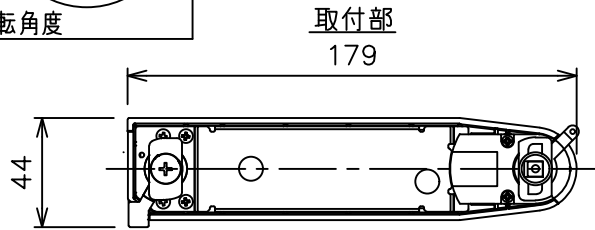

姿図

定格光束	550Lm
LED照明器具の固有エネルギー消費効率	49.1Lm/W
LED光源寿命	40000時間

⚠ 安全に関するご注意

- この器具は、一般通常環境の屋内配線ダクト取付専用器具です。一般通常環境以外の所、傾斜天井、屋外、湿気の多い所、水気のかかる所、壁面、床面では使用しないでください。落下・感電・火災の原因になります。
- 電源電圧は、器具銘板に記載されている定格電圧±6%内でご使用下さい。感電・火災の原因になります。
- 単体では使用できません。器具本体表示または、説明書に従って適正な組み合わせでご使用ください。落下・感電・火災の原因になります。
- ガス機器等の温度の高くなるものに取り付けしないでください。火災の原因になります。
- LEDにはバツキがあり、同一型番であっても商品ごとに発光色、明るさ、点灯時間（始動時間）が異なる場合があります。
- 被照射面までの距離は器具本体表示または説明書に従って0.1m以上離して施工してください。被照射物の変質・変色または火災の原因になります。

				機能 一般用			特記事項 1/2照度角 12° 制御レンズ付 調光可能 (1%~100%) 調光器別売
				取付場所	屋内 ルミライン取付専用		
				電源接続	ルミライン用プラグ		
5	レンズ	アクリル	透明	消費電力	11.2 W	定格電圧 100 V	
4	本体	アルミダイカスト	白塗装(ホワイト93)	電気容量	19VA		
3	ヒートシンクカバー	ポリカーボネート	白	LED 付 交換不可	LED11.2W 演色性 Ra93 温白色 (3500K)		
2	アーム	アルミダイカスト	白塗装(ホワイト93)		スイッチ無し		
1	電源ケース	ポリカーボネート	白				
No.	部品名	材質	備考	器具重量	約 0.5 kg		鹿毛 狩野 ③