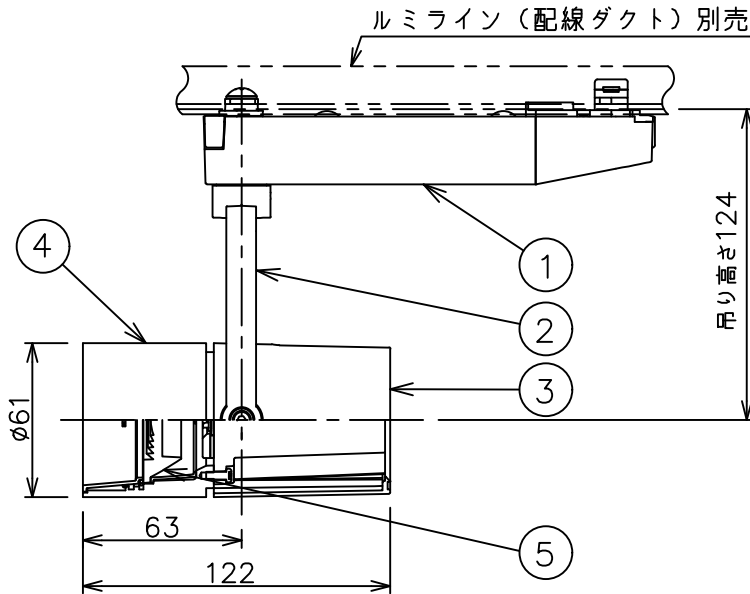

姿図

定格光束	550Lm
LED照明器具の固有エネルギー消費効率	49.1Lm/W
LED光源寿命	40000時間

⚠ 安全に関するご注意

- この器具は、一般通常環境の屋内配線ダクト取付専用器具です。一般通常環境以外の所、傾斜天井、屋外、湿気の多い所、水気のかかる所、壁面、床面では使用しないでください。落下・感電・火災の原因になります。
- 電源電圧は、器具銘板に記載されている定格電圧±6%内でご使用下さい。感電・火災の原因になります。
- 単体では使用できません。器具本体表示または、説明書に従って適正な組み合わせでご使用ください。落下・感電・火災の原因になります。
- ガス機器等の温度の高くなるものに取り付けしないでください。火災の原因になります。
- LEDにはバツキがあり、同一型番であっても商品ごとに発光色、明るさ、点灯時間（始動時間）が異なる場合があります。
- 被照射面までの距離は器具本体表示または説明書に従って0.1m以上離して施工してください。被照射物の変質・変色または火災の原因になります。

				機能 一般用			特記事項 1/2照度角 12° 制御レンズ付 調光可能 (1%~100%) 調光器別売
				取付場所	屋内 ルミライン取付専用		
				電源接続	ルミライン用プラグ		
5	レンズ	アクリル	透明	消費電力	11.2 W	定格電圧 100 V	
4	本体	アルミダイカスト	白塗装(ホワイト93)	電気容量	19VA		
3	ヒートシンクカバー	ポリカーボネート	白	LED 付 交換不可	LED11.2W 演色性 Ra93 温白色 (3500K)		
2	アーム	アルミダイカスト	白塗装(ホワイト93)		スイッチ無し		
1	電源ケース	ポリカーボネート	白				
No.	部品名	材質	備考	器具重量	約 0.5 kg		鹿毛 狩野 ③