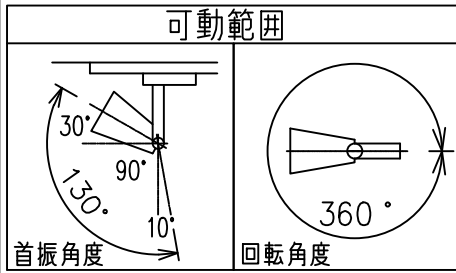

姿図

定格光束	550Lm
LED照明器具の固有エネルギー消費効率	49.1Lm/W
LED光源寿命	40000時間

				機能 一般用			特記事項 1/2照度角 12° 制御レンズ付 調光可能 (1%~100%) 調光器別売
				取付場所	屋内 ルミライン取付専用		
				電源接続	ルミライン用プラグ		
5	レンズ	アクリル	透明	消費電力	11.2 W	定格電圧 100 V	
4	本体	アルミダイカスト	白塗装(ホワイト93)	電気容量	19VA		
3	ヒートシンクカバー	ポリカーボネート	白	LED 付 交換不可	LED11.2W 演色性 Ra93 温白色 (3500K)		
2	アーム	アルミダイカスト	白塗装(ホワイト93)		スイッチ無し		
1	電源ケース	ポリカーボネート	白				
No.	部品名	材質	備考	器具重量	約 0.5 kg		鹿毛 狩野 ③