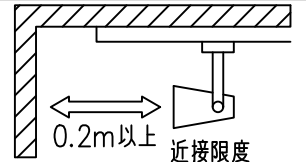

定格光束	730Lm
LED照明器具の固有エネルギー消費効率	51.4Lm/W
LED光源寿命	40000時間

⚠ 安全に関するご注意

- この器具は、一般通常環境の屋内配線ダクト取付専用器具です。一般通常環境以外の所、傾斜天井、屋外、湿気の多い所、水気のかかる所、壁面、床面では使用しないでください。落下・感電・火災の原因になります。
- 電源電圧は、器具銘板に記載されている定格電圧±6%内でご使用下さい。感電・火災の原因になります。
- 単体では使用できません。器具本体表示または、説明書に従って適正な組み合わせでご使用ください。落下・感電・火災の原因になります。
- ガス機器等の温度の高くなるものに取り付けしないでください。火災の原因になります。
- LEDにはバツキがあり、同一型番であっても商品ごとに発光色、明るさ、点灯時間（始動時間）が異なる場合があります。
- 被照射面までの距離は器具本体表示または説明書に従って0.2m以上離して施工してください。被照射物の変質・変色または火災の原因になります。

				機能 一般用			特記事項 1/2照度角 30° 制御レンズ付 調光可能 (1%~100%) 調光器別売 スイッチ無し
				取付場所	屋内 ルミライン取付専用		
				電源接続	ルミライン用プラグ		
5	レンズ	アクリル	透明	消費電力	14.2 W	定格電圧 100 V	
4	本体	アルミダイカスト	白塗装(ホワイト93)	電気容量	24VA		
3	ヒートシンクカバー	ポリカーボネート	白	LED 付 交換不可	LED14.2W 演色性 Ra98 Q+ 3000K		
2	アーム	アルミダイカスト	白塗装(ホワイト93)				
1	電源ケース	ポリカーボネート	白				
No.	部品名	材質	備考	器具重量	約 0.7 kg		鹿毛 狩野 ④