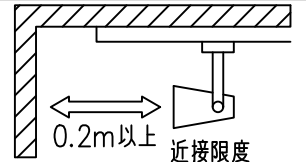

定格光束	1070Lm
LED照明器具の固有エネルギー消費効率	46.1Lm/W
LED光源寿命	40000時間

⚠ 安全に関するご注意

- この器具は、一般通常環境の屋内配線ダクト取付専用器具です。一般通常環境以外の所、傾斜天井、屋外、湿気の多い所、水気のかかる所、壁面、床面では使用しないでください。落下・感電・火災の原因になります。
- 電源電圧は、器具銘板に記載されている定格電圧±6%内でご使用下さい。感電・火災の原因になります。
- 単体では使用できません。器具本体表示または、説明書に従って適正な組み合わせでご使用ください。落下・感電・火災の原因になります。
- ガス機器等の温度の高くなるものに取り付けしないでください。火災の原因になります。
- LEDにはバツキがあり、同一型番であっても商品ごとに発光色、明るさ、点灯時間（始動時間）が異なる場合があります。
- 被照射面までの距離は器具本体表示または説明書に従って0.2m以上離して施工してください。被照射物の変質・変色または火災の原因になります。

				機能 一般用			特記事項 1/2照度角 19° 制御レンズ付 調光可能 (1%~100%) 調光器別売
				取付場所	屋内 ルミライン取付専用		
				電源接続	ルミライン用プラグ		
5	レンズ	アクリル	透明	消費電力	23.2 W	定格電圧 100 V	
4	本体	アルミダイカスト	白塗装(ホワイト93)	電気容量	39VA		
3	ヒートシンクカバー	ポリカーボネート	白	LED付 交換不可	LED23.2W 演色性 Ra98 Q+ 3000K		
2	アーム	アルミダイカスト	白塗装(ホワイト93)				
1	電源ケース	ポリカーボネート	白				
No.	部品名	材質	備考	器具重量	約 0.7 kg		スイッチ無し
							鹿毛 狩野 ③