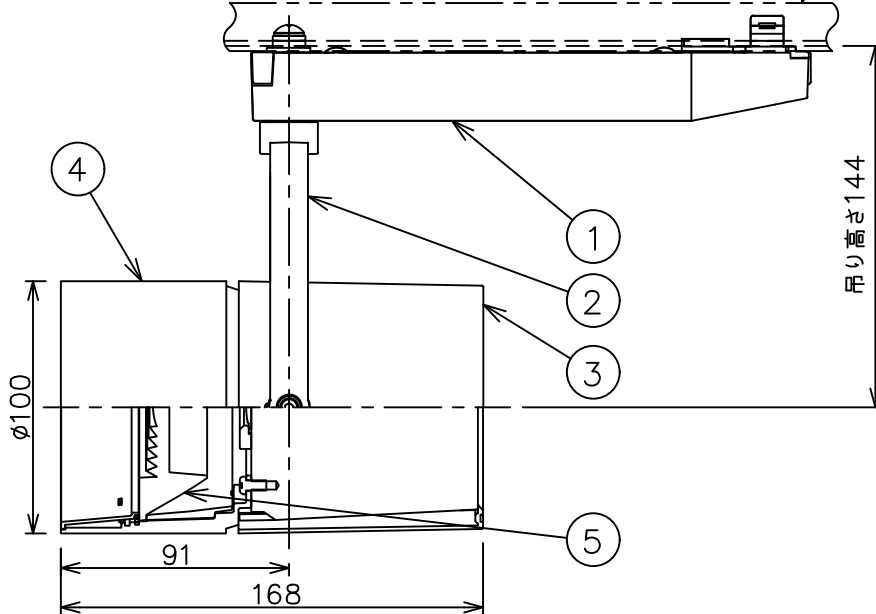

姿図

取付部  
222

ルミライン (配線ダクト) 別売

吊り高さ144

定格光束	2290Lm
LED照明器具の固有エネルギー消費効率	55.8Lm/W
LED光源寿命	40000時間

### ⚠ 安全に関するご注意

- この器具は、一般通常環境の屋内配線ダクト取付専用器具です。一般通常環境以外の所、傾斜天井、屋外、湿気の多い所、水気のかかる所、壁面、床面では使用しないでください。落下・感電・火災の原因になります。
- 電源電圧は、器具銘板に記載されている定格電圧±6%内でご使用下さい。感電・火災の原因になります。
- 単体では使用できません。器具本体表示または、説明書に従って適正な組み合わせでご使用ください。落下・感電・火災の原因になります。
- ガス機器等の温度の高くなるものに取り付けしないでください。火災の原因になります。
- LEDにはバラツキがあり、同一型番であっても商品ごとに発光色、明るさ、点灯時間（始動時間）が異なる場合があります。
- 被照射面までの距離は器具本体表示または説明書に従って0.4m以上離して施工してください。被照射物の変質・変色または火災の原因になります。

				機能 一般用		特記事項	
				取付場所	屋内 ルミライン取付専用	1/2照度角 11° 制御レンズ付 調光器併用不可	
				電源接続	ルミライン用プラグ		
5	レンズ	アクリル	透明	消費電力	41 W 定格電圧 100 V		
4	本体	アルミダイカスト	黒塗装	電気容量	42VA		
3	ヒートシンクカバー	ポリカーボネート	黒塗装	LED 付 交換不可	LED41W 演色性 Ra98 Q+ 3000K		
2	アーム	アルミダイカスト	黒塗装			スイッチ無し	
1	電源ケース	ポリカーボネート	黒				
No.	部品名	材質	備考	器具重量	約 1.5 kg	鹿毛 狩野 ②	