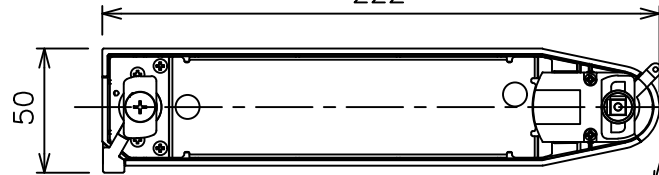

姿図

取付部  
222

ルミライン (配線ダクト) 別売

吊り高さ144

定格光束	2290Lm
LED照明器具の固有エネルギー消費効率	55.8Lm/W
LED光源寿命	40000時間

### ⚠ 安全に関するご注意

- この器具は、一般通常環境の屋内配線ダクト取付専用器具です。一般通常環境以外の所、傾斜天井、屋外、湿気の多い所、水気のかかる所、壁面、床面では使用しないでください。落下・感電・火災の原因になります。
- 電源電圧は、器具銘板に記載されている定格電圧±6%内でご使用下さい。感電・火災の原因になります。
- 単体では使用できません。器具本体表示または、説明書に従って適正な組み合わせでご使用ください。落下・感電・火災の原因になります。
- ガス機器等の温度の高くなるものに取り付けしないでください。火災の原因になります。
- LEDにはバラツキがあり、同一型番であっても商品ごとに発光色、明るさ、点灯時間（始動時間）が異なる場合があります。
- 被照射面までの距離は器具本体表示または説明書に従って0.4m以上離して施工してください。被照射物の変質・変色または火災の原因になります。

				機能 一般用		特記事項	
				取付場所	屋内 ルミライン取付専用	1/2照度角 11° 制御レンズ付 調光器併用不可	
				電源接続	ルミライン用プラグ		
5	レンズ	アクリル	透明	消費電力	41 W 定格電圧 100 V		
4	本体	アルミダイカスト	黒塗装	電気容量	42VA		
3	ヒートシンクカバー	ポリカーボネート	黒塗装	LED 付 交換不可	LED41W 演色性 Ra98 Q+ 3000K		
2	アーム	アルミダイカスト	黒塗装			スイッチ無し	
1	電源ケース	ポリカーボネート	黒				
No.	部品名	材質	備考	器具重量	約 1.5 kg	鹿毛 狩野 ②	