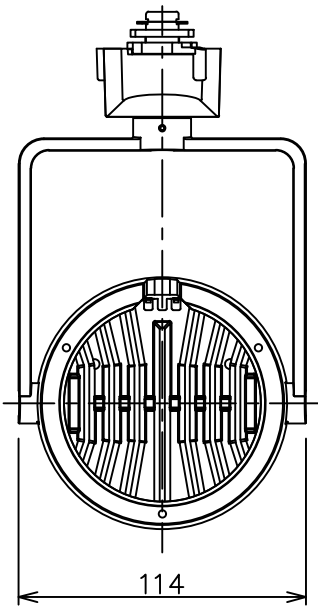

姿図

取付部  
222

ルミライン (配線ダクト) 別売

吊り高さ144

定格光束	2290Lm
LED照明器具の固有エネルギー消費効率	55.8Lm/W
LED光源寿命	40000時間

### ⚠ 安全に関するご注意

- この器具は、一般通常環境の屋内配線ダクト取付専用器具です。一般通常環境以外の所、傾斜天井、屋外、湿気の多い所、水気のかかる所、壁面、床面では使用しないでください。落下・感電・火災の原因になります。
- 電源電圧は、器具銘板に記載されている定格電圧±6%内でご使用下さい。感電・火災の原因になります。
- 単体では使用できません。器具本体表示または、説明書に従って適正な組み合わせでご使用ください。落下・感電・火災の原因になります。
- ガス機器等の温度の高くなるものに取り付けしないでください。火災の原因になります。
- LEDにはバラツキがあり、同一型番であっても商品ごとに発光色、明るさ、点灯時間（始動時間）が異なる場合があります。
- 被照射面までの距離は器具本体表示または説明書に従って0.4m以上離して施工してください。被照射物の変質・変色または火災の原因になります。

				機能 一般用		特記事項	
				取付場所	屋内 ルミライン取付専用	1/2照度角 11° 制御レンズ付 調光器併用不可	
				電源接続	ルミライン用プラグ		
5	レンズ	アクリル	透明	消費電力	41 W 定格電圧 100 V		
4	本体	アルミダイカスト	黒塗装	電気容量	42VA		
3	ヒートシンクカバー	ポリカーボネート	黒塗装	LED 付 交換不可	LED41W 演色性 Ra98 Q+ 3000K		
2	アーム	アルミダイカスト	黒塗装			スイッチ無し	
1	電源ケース	ポリカーボネート	黒				
No.	部品名	材質	備考	器具重量	約 1.5 kg	鹿毛 狩野 ②	