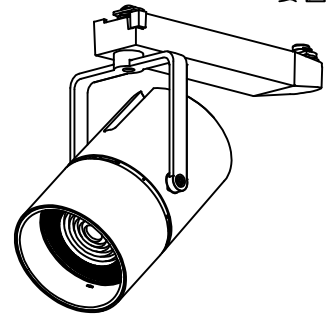

姿図

取付部  
222

ルミライン (配線ダクト) 別売

吊り高さ144

定格光束	2290Lm
LED照明器具の固有エネルギー消費効率	55.8Lm/W
LED光源寿命	40000時間

### ⚠ 安全に関するご注意

- この器具は、一般通常環境の屋内配線ダクト取付専用器具です。一般通常環境以外の所、傾斜天井、屋外、湿気の多い所、水気のかかる所、壁面、床面では使用しないでください。落下・感電・火災の原因になります。
- 電源電圧は、器具銘板に記載されている定格電圧±6%内でご使用下さい。感電・火災の原因になります。
- 単体では使用できません。器具本体表示または、説明書に従って適正な組み合わせでご使用ください。落下・感電・火災の原因になります。
- ガス機器等の温度の高くなるものに取り付けしないでください。火災の原因になります。
- LEDにはバラツキがあり、同一型番であっても商品ごとに発光色、明るさ、点灯時間（始動時間）が異なる場合があります。
- 被照射面までの距離は器具本体表示または説明書に従って0.4m以上離して施工してください。被照射物の変質・変色または火災の原因になります。

				機能 一般用		特記事項	
				取付場所	屋内 ルミライン取付専用	1/2照度角 11° 制御レンズ付 調光器併用不可	
				電源接続	ルミライン用プラグ		
5	レンズ	アクリル	透明	消費電力	41 W 定格電圧 100 V		
4	本体	アルミダイカスト	黒塗装	電気容量	42VA		
3	ヒートシンクカバー	ポリカーボネート	黒塗装	LED 付 交換不可	LED41W 演色性 Ra98 Q+ 3000K		
2	アーム	アルミダイカスト	黒塗装			スイッチ無し	
1	電源ケース	ポリカーボネート	黒				
No.	部品名	材質	備考	器具重量	約 1.5 kg	鹿毛 狩野 ②	