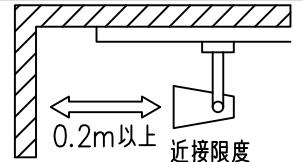

定格光束	770Lm
LED照明器具の固有エネルギー消費効率	54.2Lm/W
LED光源寿命	40000時間

⚠ 安全に関するご注意

- この器具は、一般通常環境の屋内配線ダクト取付専用器具です。一般通常環境以外の所、傾斜天井、屋外、湿気の多い所、水気のかかる所、壁面、床面では使用しないでください。落下・感電・火災の原因になります。
- 電源電圧は、器具銘板に記載されている定格電圧±6%内でご使用下さい。感電・火災の原因になります。
- 単体では使用できません。器具本体表示または、説明書に従って適正な組み合わせでご使用ください。落下・感電・火災の原因になります。
- ガス機器等の温度の高くなるものに取り付けしないでください。火災の原因になります。
- LEDにはバツキがあり、同一型番であっても商品ごとに発光色、明るさ、点灯時間（始動時間）が異なる場合があります。
- 被照射面までの距離は器具本体表示または説明書に従って0.2m以上離して施工してください。被照射物の変質・変色または火災の原因になります。

				機能 一般用			特記事項 1/2照度角 30° 制御レンズ付 調光可能 (1%~100%) 調光器別売 スイッチ無し
				取付場所	屋内 ルミライン取付専用		
				電源接続	ルミライン用プラグ		
5	レンズ	アクリル	透明	消費電力	14.2 W	定格電圧 100 V	
4	本体	アルミダイカスト	白塗装(ホワイト93)	電気容量	24VA		
3	ヒートシンクカバー	ポリカーボネート	白	LED 付 交換不可	LED14.2W 演色性 Ra98 Q+ 4000K		
2	アーム	アルミダイカスト	白塗装(ホワイト93)				
1	電源ケース	ポリカーボネート	白				
No.	部品名	材質	備考	器具重量	約 0.7 kg		鹿毛 狩野 ④