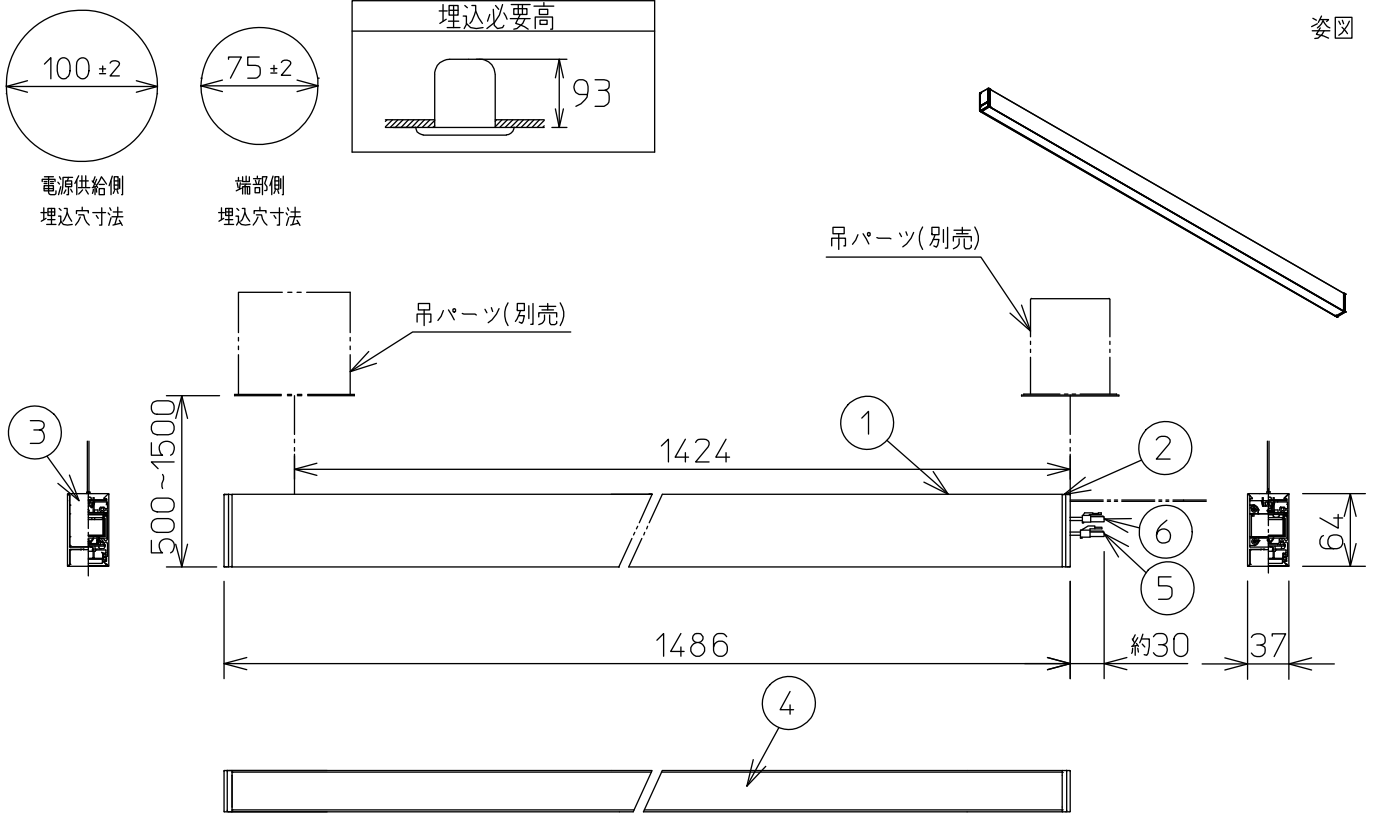

姿図

定格光束	4850 lm
LED照明器具の固有エネルギー消費効率	89.8 lm/W
LED光源寿命	40000時間

本図面は2枚で1組です。 (1/2)

No.	部品名	材質	備考	機能	一般用	特記事項
7				取付場所	屋内 天井埋込専用	連結(端部) 吊高さ調整可能 (全長500mm-1500mm) 調光可能 専用調光器別売 (5%-100%) 専用パーツ別売 最大接続容量 400VA (100V時) 700VA (200V時)
6	信号線コネクタ	66ナイロン	SLコネクタ	電源接続	送り付端子台(アース付)	
5	電源コネクタ	66ナイロン	YLコネクタ	消費電力	54 W 定格電圧 100/200 V	
4	カバー	アクリル	乳白	電気容量	54/56 VA	
3	サイドパネル	ポリプロピレン	グレー	LED付 交換不可	LED 54W 演色性 Ra83 昼白色(5000K)	
2	側板	ポリプロピレン	グレー			
1	本体	アルミ型材	シルバーアルマイト			
				器具重量	約 3.0 kg	谷口 藤山 (2)

連結例(ロ字)

※…L600タイプをロ字に連結する場合

他の器具の組合せは、各型番の仕様図の全長、取付ピッチをご参照ください。

①	本体・連結(中間)	LZY-93234WS	4台
②	電源供給側コーナー用 吊パーツ	LZA-93284	1台
③	端部コーナー用 吊パーツ	LZA-93286	3台

本図面は2枚で1組です。(2/2)

谷口 藤山 ②