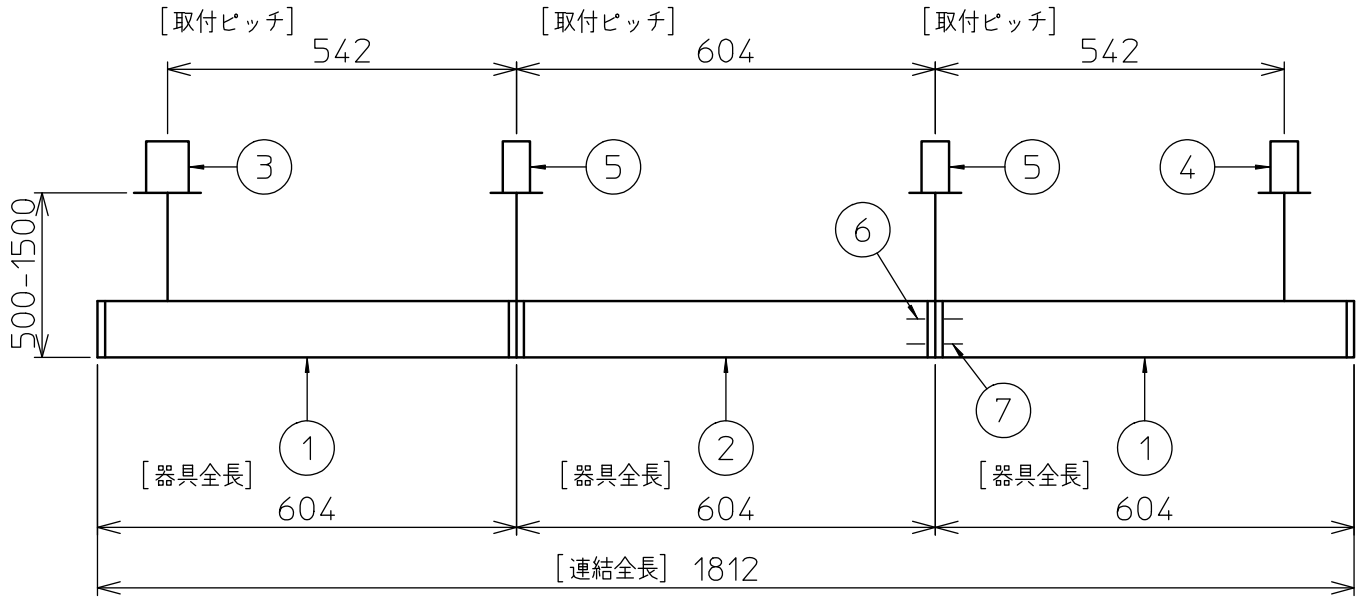

連結例(直線)

※…L600タイプを3連結する場合

吊下形 下配光PWM 連結例

他の器具の組合せは、各型番の仕様図の全長、取付ピッチをご参照ください。

①	本体・連結(端部)	LZY-93233WS	2台	⑤	中間部用 吊パーツ	LZA-93280	2台
②	本体・連結(中間)	LZY-93233WS	1台	⑥	電源接続ケーブル	LZA-93287	1台
③	電源供給側 吊パーツ	LZA-93277	1台	⑦	信号線接続ケーブル	LZA-93288	1台
④	端部用 吊パーツ	LZA-93279	1台