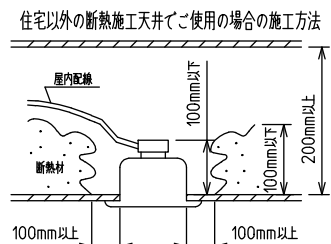

姿図

### ⚠️ 安全に関するご注意

- この器具は単体では使用できません。仕様図または取扱説明書に従って適正な組み合わせでご使用ください。落下・感電・火災の原因になります。
- この器具は、住宅の断熱施工天井にはご使用できません。
- ロックウール等のやわらかい天井には取り付けしないでください。天井破損・落下の原因になります。
- ガス機器等の温度の高くなるものの上に取り付けしないでください。火災の原因になります。
- この器具は、一般通常環境の屋内天井埋込吊下げ専用器具です。一般通常環境以外の所、傾斜天井・屋外・湿気の多い所・水気のかかる所・壁面・床面では使用しないでください。落下・感電・火災の原因になります。
- 断熱施工の天井内に使用する場合は、器具と断熱材・防音材・造営材等は下図のような空間を設けて施工してください。誤った施工をしますと、火災の原因になります。屋内配線は、断熱材・防音材の上側にくるようにしてください。
- この器具はボルト取付専用器具です。必ずボルトにより、補強材のある位置に取り付けてください。落下の原因になります。
- 電源電圧は、定格電圧±6%内でご使用ください。感電・火災の原因になります。
- LEDにはバラツキがあり、同一型番であっても商品ごとに発光色明るさ・点灯時間(始動時間)が異なる場合があります。
- 被照射面とは0.1m以上離してください。過熱による火災の原因になります。

定格光束	4850 lm
LED照明器具の固有エネルギー消費効率	89.8 lm/W
LED光源寿命	40000時間

本図面は2枚で1組です。 (1/2)

No.	部品名	材質	備考	機能	一般用	特記事項
7				取付場所	屋内 天井埋込専用	連結(端部) 吊高さ調整可能 (全長500mm-1500mm) 調光可能 専用調光器別売 (5%-100%) 専用パーツ別売 最大接続容量 400VA (100V時) 700VA (200V時)
6	信号線コネクタ	66ナイロン	SLコネクタ	電源接続	送り付端子台(アース付)	
5	電源コネクタ	66ナイロン	YLコネクタ	消費電力	54 W 定格電圧 100/200 V	
4	カバー	アクリル	乳白	電気容量	54/56 VA	
3	サイドパネル	ポリプロピレン	グレー	LED付 交換不可	LED 54W 演色性 Ra83 昼白色(5000K)	
2	側板	ポリプロピレン	グレー			
1	本体	アルミ型材	シルバーアルマイト			
				器具重量	約 3.0 kg	谷口 藤山 (2)

連結例(ロ字)

※…L600タイプをロ字に連結する場合

他の器具の組合せは、各型番の仕様図の全長、取付ピッチをご参照ください。

①	本体・連結(中間)	LZY-93234WS	4台
②	電源供給側コーナー用 吊パーツ	LZA-93284	1台
③	端部コーナー用 吊パーツ	LZA-93286	3台

本図面は2枚で1組です。(2/2)

谷口 藤山 ②