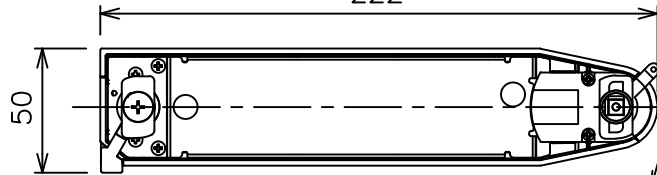

姿図

取付部  
222

ルミライン (配線ダクト) 別売

吊り高さ144

定格光束	2400Lm
LED照明器具の固有エネルギー消費効率	58.5Lm/W
LED光源寿命	40000時間

### ⚠ 安全に関するご注意

- この器具は、一般通常環境の屋内配線ダクト取付専用器具です。一般通常環境以外の所、傾斜天井、屋外、湿気の多い所、水気のかかる所、壁面、床面では使用しないでください。落下・感電・火災の原因になります。
- 電源電圧は、器具銘板に記載されている定格電圧±6%内でご使用下さい。感電・火災の原因になります。
- 単体では使用できません。器具本体表示または、説明書に従って適正な組み合わせでご使用ください。落下・感電・火災の原因になります。
- ガス機器等の温度の高くなるものに取り付けしないでください。火災の原因になります。
- LEDにはバラツキがあり、同一型番であっても商品ごとに発光色、明るさ、点灯時間（始動時間）が異なる場合があります。
- 被照射面までの距離は器具本体表示または説明書に従って0.4m以上離して施工してください。被照射物の変質・変色または火災の原因になります。

				機能 一般用		特記事項	
				取付場所	屋内 ルミライン取付専用		1/2照度角 11° 制御レンズ付 調光器併用不可
				電源接続	ルミライン用プラグ		
5	レンズ	アクリル	透明	消費電力	41 W	定格電圧	100 V
4	本体	アルミダイカスト	黒塗装	電気容量	42VA		
3	ヒートシンクカバー	ポリカーボネート	黒塗装	LED 付 交換不可	LED41W 演色性 Ra98 Q+ 4000K		
2	アーム	アルミダイカスト	黒塗装		スイッチ無し		
1	電源ケース	ポリカーボネート	黒				
No.	部品名	材質	備考	器具重量	約	1.5 kg	鹿毛 狩野 ②