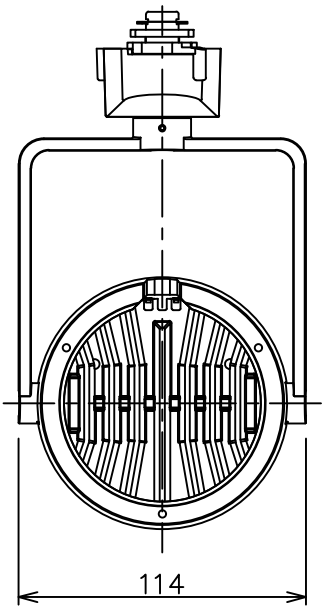

姿図

取付部  
222

ルミライン (配線ダクト) 別売

吊り高さ144

定格光束	2400Lm
LED照明器具の固有エネルギー消費効率	58.5Lm/W
LED光源寿命	40000時間

### ⚠ 安全に関するご注意

- この器具は、一般通常環境の屋内配線ダクト取付専用器具です。一般通常環境以外の所、傾斜天井、屋外、湿気の多い所、水気のかかる所、壁面、床面では使用しないでください。落下・感電・火災の原因になります。
- 電源電圧は、器具銘板に記載されている定格電圧±6%内でご使用下さい。感電・火災の原因になります。
- 単体では使用できません。器具本体表示または、説明書に従って適正な組み合わせでご使用ください。落下・感電・火災の原因になります。
- ガス機器等の温度の高くなるものに取り付けしないでください。火災の原因になります。
- LEDにはバラツキがあり、同一型番であっても商品ごとに発光色、明るさ、点灯時間（始動時間）が異なる場合があります。
- 被照射面までの距離は器具本体表示または説明書に従って0.4m以上離して施工してください。被照射物の変質・変色または火災の原因になります。

				機能 一般用		特記事項	
				取付場所	屋内 ルミライン取付専用		1/2照度角 11° 制御レンズ付 調光器併用不可
				電源接続	ルミライン用プラグ		
5	レンズ	アクリル	透明	消費電力	41 W	定格電圧	100 V
4	本体	アルミダイカスト	黒塗装	電気容量	42VA		
3	ヒートシンクカバー	ポリカーボネート	黒塗装	LED 付 交換不可	LED41W 演色性 Ra98 Q+ 4000K		
2	アーム	アルミダイカスト	黒塗装		スイッチ無し		
1	電源ケース	ポリカーボネート	黒				
No.	部品名	材質	備考	器具重量	約	1.5 kg	鹿毛 狩野 ②