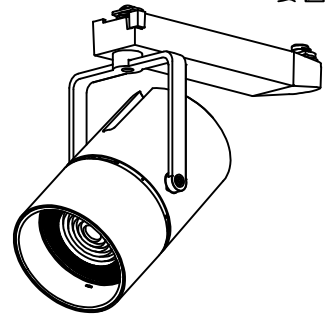

姿図

取付部  
222

ルミライン (配線ダクト) 別売

吊り高さ144

定格光束	2400Lm
LED照明器具の固有エネルギー消費効率	58.5Lm/W
LED光源寿命	40000時間

### ⚠ 安全に関するご注意

- この器具は、一般通常環境の屋内配線ダクト取付専用器具です。一般通常環境以外の所、傾斜天井、屋外、湿気の多い所、水気のかかる所、壁面、床面では使用しないでください。落下・感電・火災の原因になります。
- 電源電圧は、器具銘板に記載されている定格電圧±6%内でご使用下さい。感電・火災の原因になります。
- 単体では使用できません。器具本体表示または、説明書に従って適正な組み合わせでご使用ください。落下・感電・火災の原因になります。
- ガス機器等の温度の高くなるものに取り付けしないでください。火災の原因になります。
- LEDにはバラツキがあり、同一型番であっても商品ごとに発光色、明るさ、点灯時間（始動時間）が異なる場合があります。
- 被照射面までの距離は器具本体表示または説明書に従って0.4m以上離して施工してください。被照射物の変質・変色または火災の原因になります。

				機能 一般用		特記事項	
				取付場所	屋内 ルミライン取付専用		1/2照度角 11° 制御レンズ付 調光器併用不可
				電源接続	ルミライン用プラグ		
5	レンズ	アクリル	透明	消費電力	41 W	定格電圧	100 V
4	本体	アルミダイカスト	黒塗装	電気容量	42VA		
3	ヒートシンクカバー	ポリカーボネート	黒塗装	LED 付 交換不可	LED41W 演色性 Ra98 Q+ 4000K		
2	アーム	アルミダイカスト	黒塗装		スイッチ無し		
1	電源ケース	ポリカーボネート	黒				
No.	部品名	材質	備考	器具重量	約	1.5 kg	鹿毛 狩野 ②