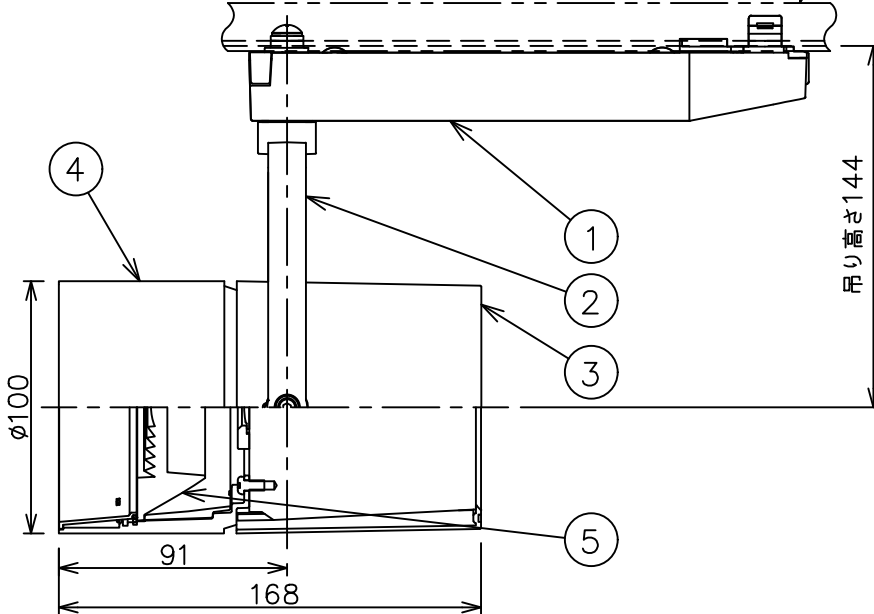

姿図

取付部  
222

ルミライン (配線ダクト) 別売

吊り高さ144

定格光束	2400Lm
LED照明器具の固有エネルギー消費効率	58.5Lm/W
LED光源寿命	40000時間

### ⚠ 安全に関するご注意

- この器具は、一般通常環境の屋内配線ダクト取付専用器具です。一般通常環境以外の所、傾斜天井、屋外、湿気の多い所、水気のかかる所、壁面、床面では使用しないでください。落下・感電・火災の原因になります。
- 電源電圧は、器具銘板に記載されている定格電圧±6%内でご使用下さい。感電・火災の原因になります。
- 単体では使用できません。器具本体表示または、説明書に従って適正な組み合わせでご使用ください。落下・感電・火災の原因になります。
- ガス機器等の温度の高くなるものに取り付けしないでください。火災の原因になります。
- LEDにはバラツキがあり、同一型番であっても商品ごとに発光色、明るさ、点灯時間（始動時間）が異なる場合があります。
- 被照射面までの距離は器具本体表示または説明書に従って0.4m以上離して施工してください。被照射物の変質・変色または火災の原因になります。

				機能 一般用		特記事項	
				取付場所	屋内 ルミライン取付専用		1/2照度角 11° 制御レンズ付 調光器併用不可
				電源接続	ルミライン用プラグ		
5	レンズ	アクリル	透明	消費電力	41 W	定格電圧	100 V
4	本体	アルミダイカスト	黒塗装	電気容量	42VA		
3	ヒートシンクカバー	ポリカーボネート	黒塗装	LED 付 交換不可	LED41W 演色性 Ra98 Q+ 4000K		
2	アーム	アルミダイカスト	黒塗装		スイッチ無し		
1	電源ケース	ポリカーボネート	黒				
No.	部品名	材質	備考	器具重量	約	1.5 kg	鹿毛 狩野 ②