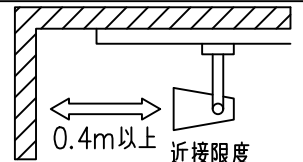

⚠ 安全に関するご注意

- この器具は、一般通常環境の屋内配線ダクト取付専用器具です。一般通常環境以外の所、傾斜天井、屋外、湿気の多い所、水気のかかる所、壁面、床面では使用しないでください。落下・感電・火災の原因になります。
- 電源電圧は、器具銘板に記載されている定格電圧±6%内でご使用下さい。感電・火災の原因になります。
- 単体では使用できません。器具本体表示または、説明書に従って適正な組み合わせでご使用ください。落下・感電・火災の原因になります。
- ガス機器等の温度の高くなるものに取り付けしないでください。火災の原因になります。
- LEDにはバラツキがあり、同一型番であっても商品ごとに発光色、明るさ、点灯時間（始動時間）が異なる場合があります。
- 被照射面までの距離は器具本体表示または説明書に従って0.4m以上離して施工してください。被照射物の変質・変色または火災の原因になります。