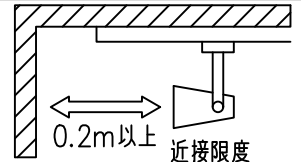

				機能 一般用			特記事項 1/2照度角 30° 制御レンズ付 調光可能 (1%~100%) 調光器別売  スイッチ無し
				取付場所	屋内 ルミライン取付専用		
				電源接続	ルミライン用プラグ		
5	レンズ	アクリル	透明	消費電力	14.2 W	定格電圧 100 V	
4	本体	アルミダイカスト	黒塗装	電気容量	24VA		
3	ヒートシンクカバー	ポリカーボネート	黒塗装	LED 付 交換不可	LED14.2W 演色性 Ra93 温白色 (3500K)		
2	アーム	アルミダイカスト	黒塗装				
1	電源ケース	ポリカーボネート	黒				
No.	部品名	材質	備考	器具重量	約 0.7 kg		鹿毛 狩野 ③