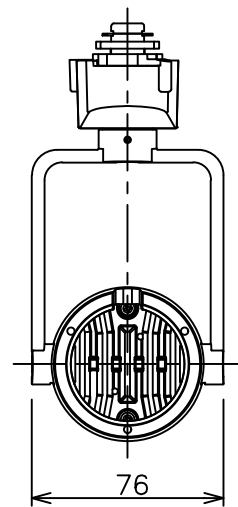

姿図

定格光束	470Lm
LED照明器具の固有エネルギー消費効率	41.9Lm/W
LED光源寿命	40000時間

⚠ 安全に関するご注意

- この器具は、一般通常環境の屋内配線ダクト取付専用器具です。一般通常環境以外の所、傾斜天井、屋外、湿気の多い所、水気のかかる所、壁面、床面では使用しないでください。落下・感電・火災の原因になります。
- 電源電圧は、器具銘板に記載されている定格電圧±6%内でご使用下さい。感電・火災の原因になります。
- 単体では使用できません。器具本体表示または、説明書に従って適正な組み合わせでご使用ください。落下・感電・火災の原因になります。
- ガス機器等の温度の高くなるものに取り付けしないでください。火災の原因になります。
- LEDにはバラツキがあり、同一型番であっても商品ごとに発光色、明るさ、点灯時間（始動時間）が異なる場合があります。
- 被照射面までの距離は器具本体表示または説明書に従って0.1m以上離して施工してください。被照射物の変質・変色または火災の原因になります。

				機能 一般用			特記事項 1/2照度角 17° 制御レンズ付 調光可能 (1%~100%) 調光器別売 スイッチ無し
				取付場所	屋内 ルミライン取付専用		
				電源接続	ルミライン用プラグ		
5	レンズ	アクリル	透明	消費電力	11.2 W	定格電圧 100 V	
4	本体	アルミダイカスト	黒塗装	電気容量	19VA		
3	ヒートシンクカバー	ポリカーボネート	黒塗装	LED 付 交換不可	LED11.2W 演色性 Ra98 Q+ 3500K		
2	アーム	アルミダイカスト	黒塗装				
1	電源ケース	ポリカーボネート	黒				
No.	部品名	材質	備考	器具重量	約	0.5 kg	鹿毛 狩野 ②