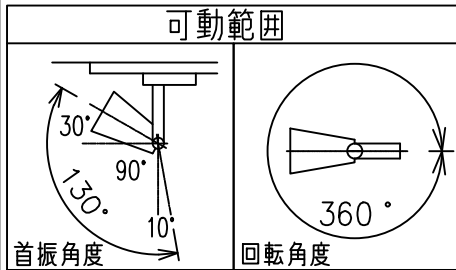

姿図

定格光束	470Lm
LED照明器具の固有エネルギー消費効率	41.9Lm/W
LED光源寿命	40000時間

⚠ 安全に関するご注意

- この器具は、一般通常環境の屋内配線ダクト取付専用器具です。一般通常環境以外の所、傾斜天井、屋外、湿気の多い所、水気のかかる所、壁面、床面では使用しないでください。落下・感電・火災の原因になります。
- 電源電圧は、器具銘板に記載されている定格電圧±6%内でご使用下さい。感電・火災の原因になります。
- 単体では使用できません。器具本体表示または、説明書に従って適正な組み合わせでご使用ください。落下・感電・火災の原因になります。
- ガス機器等の温度の高くなるものに取り付けしないでください。火災の原因になります。
- LEDにはバラツキがあり、同一型番であっても商品ごとに発光色、明るさ、点灯時間（始動時間）が異なる場合があります。
- 被照射面までの距離は器具本体表示または説明書に従って0.1m以上離して施工してください。被照射物の変質・変色または火災の原因になります。

				機能 一般用			特記事項 1/2照度角 17° 制御レンズ付 調光可能 (1%~100%) 調光器別売 スイッチ無し
				取付場所	屋内 ルミライン取付専用		
				電源接続	ルミライン用プラグ		
5	レンズ	アクリル	透明	消費電力	11.2 W	定格電圧 100 V	
4	本体	アルミダイカスト	黒塗装	電気容量	19VA		
3	ヒートシンクカバー	ポリカーボネート	黒塗装	LED 付 交換不可	LED11.2W 演色性 Ra98 Q+ 3500K		
2	アーム	アルミダイカスト	黒塗装				
1	電源ケース	ポリカーボネート	黒				
No.	部品名	材質	備考	器具重量	約	0.5 kg	鹿毛 狩野 ②