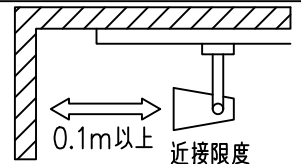

姿図

定格光束	470Lm
LED照明器具の固有エネルギー消費効率	41.9Lm/W
LED光源寿命	40000時間

⚠ 安全に関するご注意

- この器具は、一般通常環境の屋内配線ダクト取付専用器具です。一般通常環境以外の所、傾斜天井、屋外、湿気の多い所、水気のかかる所、壁面、床面では使用しないでください。落下・感電・火災の原因になります。
- 電源電圧は、器具銘板に記載されている定格電圧±6%内でご使用下さい。感電・火災の原因になります。
- 単体では使用できません。器具本体表示または、説明書に従って適正な組み合わせでご使用ください。落下・感電・火災の原因になります。
- ガス機器等の温度の高くなるものに取り付けしないでください。火災の原因になります。
- LEDにはバラツキがあり、同一型番であっても商品ごとに発光色、明るさ、点灯時間（始動時間）が異なる場合があります。
- 被照射面までの距離は器具本体表示または説明書に従って0.1m以上離して施工してください。被照射物の変質・変色または火災の原因になります。

				機能 一般用			特記事項 1/2照度角 17° 制御レンズ付 調光可能 (1%~100%) 調光器別売 スイッチ無し
				取付場所	屋内 ルミライン取付専用		
				電源接続	ルミライン用プラグ		
5	レンズ	アクリル	透明	消費電力	11.2 W	定格電圧 100 V	
4	本体	アルミダイカスト	黒塗装	電気容量	19VA		
3	ヒートシンクカバー	ポリカーボネート	黒塗装	LED 付 交換不可	LED11.2W 演色性 Ra98 Q+ 3500K		
2	アーム	アルミダイカスト	黒塗装				
1	電源ケース	ポリカーボネート	黒				
No.	部品名	材質	備考	器具重量	約	0.5 kg	鹿毛 狩野 ②