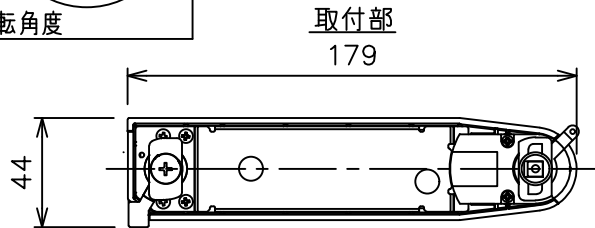

姿図

定格光束	470Lm
LED照明器具の固有エネルギー消費効率	41.9Lm/W
LED光源寿命	40000時間

⚠ 安全に関するご注意

- この器具は、一般通常環境の屋内配線ダクト取付専用器具です。一般通常環境以外の所、傾斜天井、屋外、湿気の多い所、水気のかかる所、壁面、床面では使用しないでください。落下・感電・火災の原因になります。
- 電源電圧は、器具銘板に記載されている定格電圧±6%内でご使用下さい。感電・火災の原因になります。
- 単体では使用できません。器具本体表示または、説明書に従って適正な組み合わせでご使用ください。落下・感電・火災の原因になります。
- ガス機器等の温度の高くなるものに取り付けしないでください。火災の原因になります。
- LEDにはバラツキがあり、同一型番であっても商品ごとに発光色、明るさ、点灯時間（始動時間）が異なる場合があります。
- 被照射面までの距離は器具本体表示または説明書に従って0.1m以上離して施工してください。被照射物の変質・変色または火災の原因になります。

				機能 一般用			特記事項 1/2照度角 17° 制御レンズ付 調光可能 (1%~100%) 調光器別売 スイッチ無し
				取付場所	屋内 ルミライン取付専用		
				電源接続	ルミライン用プラグ		
5	レンズ	アクリル	透明	消費電力	11.2 W	定格電圧 100 V	
4	本体	アルミダイカスト	黒塗装	電気容量	19VA		
3	ヒートシンクカバー	ポリカーボネート	黒塗装	LED 付 交換不可	LED11.2W 演色性 Ra98 Q+ 3500K		
2	アーム	アルミダイカスト	黒塗装				
1	電源ケース	ポリカーボネート	黒				
No.	部品名	材質	備考	器具重量	約	0.5 kg	鹿毛 狩野 ②