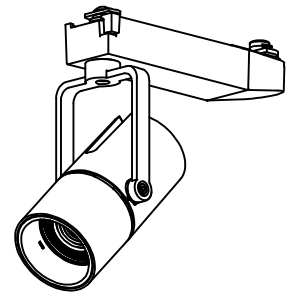

姿図

定格光束	470Lm
LED照明器具の固有エネルギー消費効率	41.9Lm/W
LED光源寿命	40000時間

⚠ 安全に関するご注意

- この器具は、一般通常環境の屋内配線ダクト取付専用器具です。一般通常環境以外の所、傾斜天井、屋外、湿気の多い所、水気のかかる所、壁面、床面では使用しないでください。落下・感電・火災の原因になります。
- 電源電圧は、器具銘板に記載されている定格電圧±6%内でご使用下さい。感電・火災の原因になります。
- 単体では使用できません。器具本体表示または、説明書に従って適正な組み合わせでご使用ください。落下・感電・火災の原因になります。
- ガス機器等の温度の高くなるものに取り付けしないでください。火災の原因になります。
- LEDにはバラツキがあり、同一型番であっても商品ごとに発光色、明るさ、点灯時間（始動時間）が異なる場合があります。
- 被照射面までの距離は器具本体表示または説明書に従って0.1m以上離して施工してください。被照射物の変質・変色または火災の原因になります。

				機能 一般用			特記事項 1/2照度角 17° 制御レンズ付 調光可能 (1%~100%) 調光器別売 スイッチ無し
				取付場所	屋内 ルミライン取付専用		
				電源接続	ルミライン用プラグ		
5	レンズ	アクリル	透明	消費電力	11.2 W	定格電圧 100 V	
4	本体	アルミダイカスト	黒塗装	電気容量	19VA		
3	ヒートシンクカバー	ポリカーボネート	黒塗装	LED 付 交換不可	LED11.2W 演色性 Ra98 Q+ 3500K		
2	アーム	アルミダイカスト	黒塗装				
1	電源ケース	ポリカーボネート	黒				
No.	部品名	材質	備考	器具重量	約	0.5 kg	鹿毛 狩野 ②