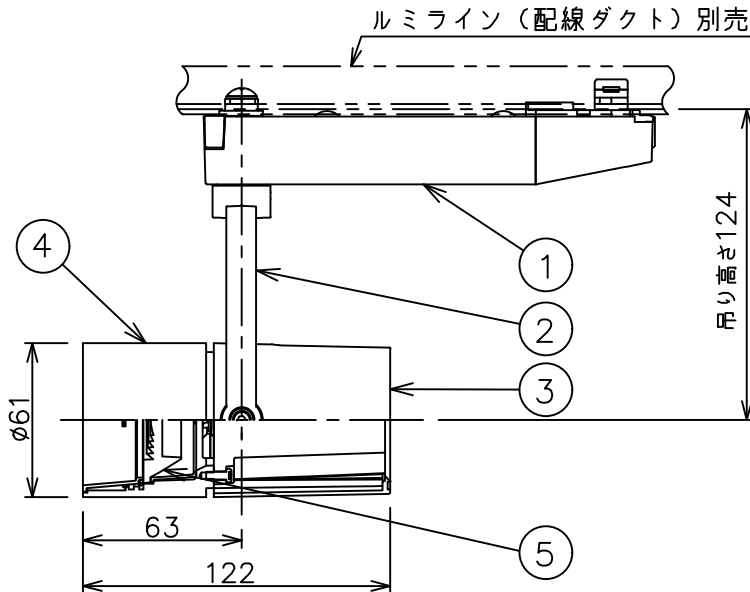

姿図

定格光束	470Lm
LED照明器具の固有エネルギー消費効率	41.9Lm/W
LED光源寿命	40000時間

⚠ 安全に関するご注意

- この器具は、一般通常環境の屋内配線ダクト取付専用器具です。一般通常環境以外の所、傾斜天井、屋外、湿気の多い所、水気のかかる所、壁面、床面では使用しないでください。落下・感電・火災の原因になります。
- 電源電圧は、器具銘板に記載されている定格電圧±6%内でご使用下さい。感電・火災の原因になります。
- 単体では使用できません。器具本体表示または、説明書に従って適正な組み合わせでご使用ください。落下・感電・火災の原因になります。
- ガス機器等の温度の高くなるものに取り付けしないでください。火災の原因になります。
- LEDにはバラツキがあり、同一型番であっても商品ごとに発光色、明るさ、点灯時間（始動時間）が異なる場合があります。
- 被照射面までの距離は器具本体表示または説明書に従って0.1m以上離して施工してください。被照射物の変質・変色または火災の原因になります。

				機能 一般用			特記事項 1/2照度角 17° 制御レンズ付 調光可能 (1%~100%) 調光器別売 スイッチ無し
				取付場所	屋内 ルミライン取付専用		
				電源接続	ルミライン用プラグ		
5	レンズ	アクリル	透明	消費電力	11.2 W	定格電圧 100 V	
4	本体	アルミダイカスト	黒塗装	電気容量	19VA		
3	ヒートシンクカバー	ポリカーボネート	黒塗装	LED 付 交換不可	LED11.2W 演色性 Ra98 Q+ 3500K		
2	アーム	アルミダイカスト	黒塗装				
1	電源ケース	ポリカーボネート	黒				
No.	部品名	材質	備考	器具重量	約	0.5 kg	鹿毛 狩野 ②