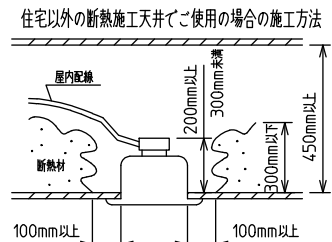

⚠ 安全に関するご注意

- この器具は、住宅の断熱施工天井にはご使用できません。
- ロックウール等のやわらかい天井には取り付けないでください。天井破損・落下の原因になります。
- ガス機器等の温度の高くなるものの上に取り付けないでください。火災の原因になります。
- この器具は、一般通常環境の屋内天井埋込専用器具です。一般通常環境以外の所、傾斜天井・屋外・湿気の多い所・水気のかかる所・壁面・床面では使用しないでください。落下・感電・火災の原因になります。
- 断熱施工の天井内に使用する場合は、器具と断熱材・防音材・造営材等は下図のような空間を設けて施工してください。誤った施工をしますと、火災の原因になります。屋内配線は、断熱材・防音材の上側にくるようにしてください。
- この器具はボルト取付専用器具です。必ずボルトにより、補強材のある位置に取り付けてください。落下の原因になります。
- 電源電圧は、定格電圧±6%内でご使用ください。感電・火災の原因になります。
- LEDにはバラツキがあり、同一型番であっても商品ごとに発光色明るさ・点灯時間(始動時間)が異なる場合があります。
- 被照射面とは0.1m以上離してください。過熱による火災の原因になります。

定格光束	3900 lm
LED照明器具の固有エネルギー消費効率	95.1 lm/W
LED光源寿命	40000時間

No.	部品名	材質	備考	機能	一般用	特記事項
7				取付場所	屋内 天井埋込専用	特記事項 調光可能 専用調光器別売 (5%-100%)
6				電源接続	送り付端子台(アース付)	
5				消費電力	43/41 W 定格電圧 100/200 V	
4	カバー	アクリル	乳白	電気容量	43 VA	
3	本体	アルミ型材	シルバーアルマイト	LED付 交換不可	LED 43W 演色性 Ra83 昼白色(5000K)	スイッチ無し
2	埋込フレーム側板	アルミダイカスト	グレー			
1	埋込フレーム	アルミ型材	シルバーアルマイト			
No.	部品名	材質	備考	器具重量	約 3.6 kg	谷口 藤山 ②