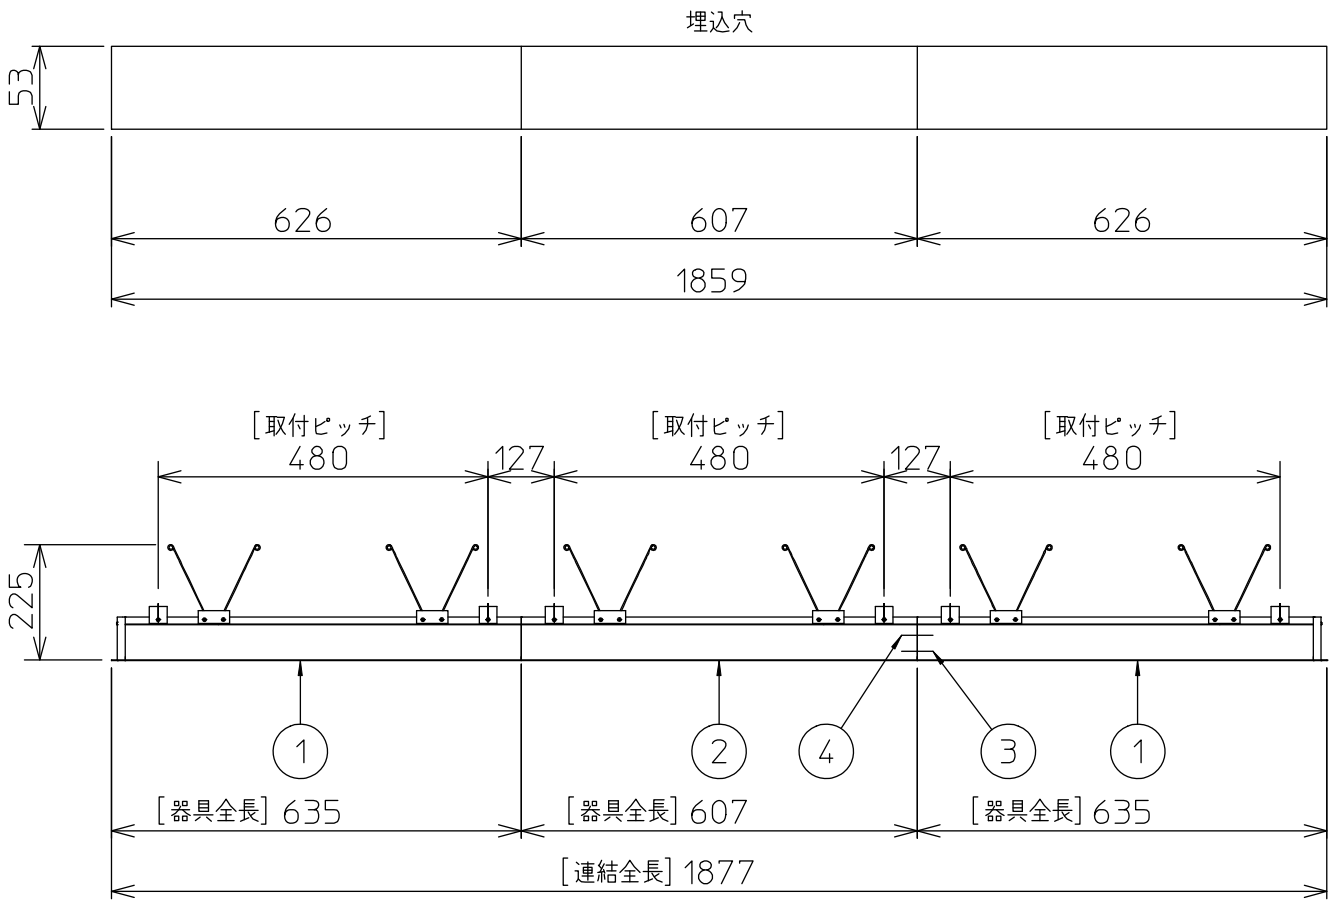

定格光束	3550 lm
LED照明器具の固有エネルギー消費効率	86.5 lm/W
LED光源寿命	40000時間

本図面は2枚で1組です。 (1/2)

No.	部品名	材質	備考	機能	一般用	特記事項
7				取付場所	屋内 天井埋込専用	連結(中間) 調光可能 専用調光器別売 (5%-100%) 専用パーツ別売 電源接続ケーブル(LZA-93287) 信号線接続ケーブル(LZA-93288) 最大接続容量 400VA (100V時) 700VA (200V時)
6				電源接続	送り付端子台(アース付)	
5	信号線コネクタ	66ナイロン	SLコネクタ	消費電力	43/41 W 定格電圧 100/200 V	
4	電源コネクタ	66ナイロン	YLコネクタ	電気容量	43 VA	
3	カバー	アクリル	乳白	LED付 交換不可	LED 43W 演色性 Ra83 電球色(3000K)	
2	本体	アルミ型材	シルバーアルマイト			
1	埋込フレーム	アルミ型材	シルバーアルマイト			
No.	部品名	材質	備考	器具重量	約 3.6 kg	谷口 藤山 ②

連結例

※…L600タイプを3連結する場合

埋込形 PWM 連結例

他の器具の組合せは、各型番の仕様図の埋込穴、全長、取付ピッチをご参照ください。

①	本体・連結(端部)	LZY-93263WS	2台	③	電源接続ケーブル	LZA-93287	1台
②	本体・連結(中間)	LZY-93264WS	1台	④	信号線接続ケーブル	LZA-93288	1台

②/2 本図面は2枚で1組です。

谷口 藤山 ②