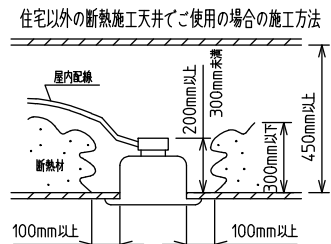

⚠️ 安全に関するご注意

- この器具は、住宅の断熱施工天井にはご使用できません。
- ロックウール等のやわらかい天井には取り付けないでください。天井破損・落下の原因になります。
- ガス機器等の温度の高くなるものの上に取り付けないでください。火災の原因になります。
- この器具は、一般通常環境の屋内天井埋込専用器具です。一般通常環境以外の所、傾斜天井・屋外・湿気の多い所・水気のかかる所・壁面・床面では使用しないでください。落下・感電・火災の原因になります。
- 断熱施工の天井内に使用する場合は、器具と断熱材・防音材・造営材等は下図のような空間を設けて施工してください。誤った施工をしますと、火災の原因になります。屋内配線は、断熱材・防音材の上側にくるようにしてください。
- この器具はボルト取付専用器具です。必ずボルトにより、補強材のある位置に取り付けてください。落下の原因になります。
- 電源電圧は、定格電圧±6%内でご使用ください。感電・火災の原因になります。
- LEDにはバラツキがあり、同一型番であっても商品ごとに発光色明るさ・点灯時間(始動時間)が異なる場合があります。
- 被照射面とは0.1m以上離してください。過熱による火災の原因になります。

定格光束	3550 lm
LED照明器具の固有エネルギー消費効率	86.5 lm/W
LED光源寿命	40000時間

本図面は2枚で1組です。 (1/2)

No.	部品名	材質	備考	機能	一般用	特記事項
7				取付場所	屋内 天井埋込専用	連結(中間) 調光可能 専用調光器別売 (5%-100%) 専用パーツ別売 電源接続ケーブル(LZA-93287) 信号線接続ケーブル(LZA-93288) 最大接続容量 400VA (100V時) 700VA (200V時)
6				電源接続	送り付端子台(アース付)	
5	信号線コネクタ	66ナイロン	SLコネクタ	消費電力	43/41 W 定格電圧 100/200 V	
4	電源コネクタ	66ナイロン	YLコネクタ	電気容量	43 VA	
3	カバー	アクリル	乳白	LED付 交換不可	LED 43W 演色性 Ra83 電球色(3000K)	
2	本体	アルミ型材	シルバーアルマイト			
1	埋込フレーム	アルミ型材	シルバーアルマイト			
No.	部品名	材質	備考	器具重量	約 3.6 kg	谷口 藤山 ②