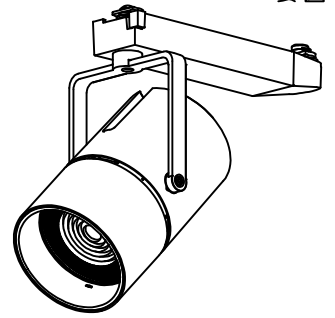

姿図

取付部
222

ルミライン（配線ダクト）別売

定格光束	3100Lm
LED照明器具の固有エネルギー消費効率	75.6Lm/W
LED光源寿命	40000時間

⚠ 安全に関するご注意

- この器具は、一般通常環境の屋内配線ダクト取付専用器具です。一般通常環境以外の所、傾斜天井、屋外、湿気の多い所、水気のかかる所、壁面、床面では使用しないでください。落下・感電・火災の原因になります。
- 電源電圧は、器具銘板に記載されている定格電圧±6%内でご使用下さい。感電・火災の原因になります。
- 単体では使用できません。器具本体表示または、説明書に従って適正な組み合わせでご使用ください。落下・感電・火災の原因になります。
- ガス機器等の温度の高くなるものに取り付けしないでください。火災の原因になります。
- LEDにはバラツキがあり、同一型番であっても商品ごとに発光色、明るさ、点灯時間（始動時間）が異なる場合があります。
- 被照射面までの距離は器具本体表示または説明書に従って0.4m以上離して施工してください。被照射物の変質・変色または火災の原因になります。

				機能 一般用		特記事項	
				取付場所	屋内 ルミライン取付専用	1/2照度角 19° 制御レンズ付 調光器併用不可	
				電源接続	ルミライン用プラグ		
5	レンズ	アクリル	透明	消費電力	41 W 定格電圧	100 V	
4	本体	アルミダイカスト	黒塗装	電気容量	42VA		
3	ヒートシンクカバー	ポリカーボネート	黒塗装	LED 付 交換不可	LED41W 演色性 Ra93 白色 (4000K)		スイッチ無し
2	アーム	アルミダイカスト	黒塗装				
1	電源ケース	ポリカーボネート	黒				
No.	部品名	材質	備考	器具重量	約	1.5 kg	鹿毛 狩野 ③