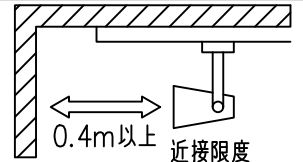

姿図

取付部
222

ルミライン（配線ダクト）別売

定格光束	3100Lm
LED照明器具の固有エネルギー消費効率	75.6Lm/W
LED光源寿命	40000時間

⚠ 安全に関するご注意

- この器具は、一般通常環境の屋内配線ダクト取付専用器具です。一般通常環境以外の所、傾斜天井、屋外、湿気の多い所、水気のかかる所、壁面、床面では使用しないでください。落下・感電・火災の原因になります。
- 電源電圧は、器具銘板に記載されている定格電圧±6%内でご使用下さい。感電・火災の原因になります。
- 単体では使用できません。器具本体表示または、説明書に従って適正な組み合わせでご使用ください。落下・感電・火災の原因になります。
- ガス機器等の温度の高くなるものに取り付けしないでください。火災の原因になります。
- LEDにはバラツキがあり、同一型番であっても商品ごとに発光色、明るさ、点灯時間（始動時間）が異なる場合があります。
- 被照射面までの距離は器具本体表示または説明書に従って0.4m以上離して施工してください。被照射物の変質・変色または火災の原因になります。

				機能 一般用		特記事項	
				取付場所	屋内 ルミライン取付専用	1/2照度角 19° 制御レンズ付 調光器併用不可	
				電源接続	ルミライン用プラグ		
5	レンズ	アクリル	透明	消費電力	41 W 定格電圧	100 V	
4	本体	アルミダイカスト	黒塗装	電気容量	42VA		
3	ヒートシンクカバー	ポリカーボネート	黒塗装	LED 付 交換不可	LED41W 演色性 Ra93 白色 (4000K)		スイッチ無し
2	アーム	アルミダイカスト	黒塗装				
1	電源ケース	ポリカーボネート	黒				
No.	部品名	材質	備考	器具重量	約	1.5 kg	鹿毛 狩野 ③