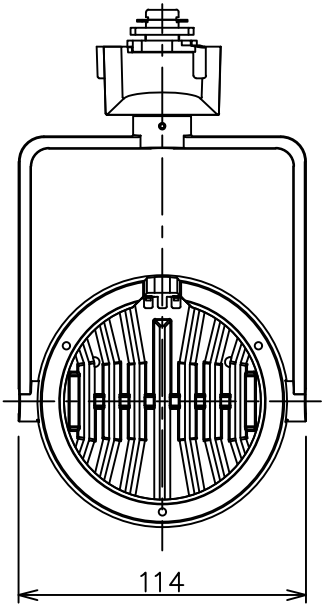

姿図

取付部
222

ルミライン（配線ダクト）別売

定格光束	3100Lm
LED照明器具の固有エネルギー消費効率	75.6Lm/W
LED光源寿命	40000時間

⚠ 安全に関するご注意

- この器具は、一般通常環境の屋内配線ダクト取付専用器具です。一般通常環境以外の所、傾斜天井、屋外、湿気の多い所、水気のかかる所、壁面、床面では使用しないでください。落下・感電・火災の原因になります。
- 電源電圧は、器具銘板に記載されている定格電圧±6%内でご使用下さい。感電・火災の原因になります。
- 単体では使用できません。器具本体表示または、説明書に従って適正な組み合わせでご使用ください。落下・感電・火災の原因になります。
- ガス機器等の温度の高くなるものに取り付けしないでください。火災の原因になります。
- LEDにはバラツキがあり、同一型番であっても商品ごとに発光色、明るさ、点灯時間（始動時間）が異なる場合があります。
- 被照射面までの距離は器具本体表示または説明書に従って0.4m以上離して施工してください。被照射物の変質・変色または火災の原因になります。

				機能 一般用		特記事項	
				取付場所	屋内 ルミライン取付専用	1/2照度角 19° 制御レンズ付 調光器併用不可	
				電源接続	ルミライン用プラグ		
5	レンズ	アクリル	透明	消費電力	41 W 定格電圧	100 V	
4	本体	アルミダイカスト	黒塗装	電気容量	42VA		
3	ヒートシンクカバー	ポリカーボネート	黒塗装	LED 付 交換不可	LED41W 演色性 Ra93 白色 (4000K)		スイッチ無し
2	アーム	アルミダイカスト	黒塗装				
1	電源ケース	ポリカーボネート	黒				
No.	部品名	材質	備考	器具重量	約	1.5 kg	鹿毛 狩野 ③