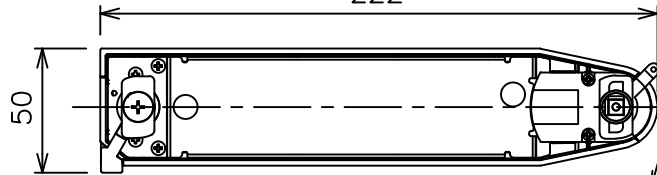

姿図

取付部
222

ルミライン（配線ダクト）別売

定格光束	3100Lm
LED照明器具の固有エネルギー消費効率	75.6Lm/W
LED光源寿命	40000時間

⚠ 安全に関するご注意

- この器具は、一般通常環境の屋内配線ダクト取付専用器具です。一般通常環境以外の所、傾斜天井、屋外、湿気の多い所、水気のかかる所、壁面、床面では使用しないでください。落下・感電・火災の原因になります。
- 電源電圧は、器具銘板に記載されている定格電圧±6%内でご使用下さい。感電・火災の原因になります。
- 単体では使用できません。器具本体表示または、説明書に従って適正な組み合わせでご使用ください。落下・感電・火災の原因になります。
- ガス機器等の温度の高くなるものに取り付けしないでください。火災の原因になります。
- LEDにはバラツキがあり、同一型番であっても商品ごとに発光色、明るさ、点灯時間（始動時間）が異なる場合があります。
- 被照射面までの距離は器具本体表示または説明書に従って0.4m以上離して施工してください。被照射物の変質・変色または火災の原因になります。

				機能 一般用		特記事項	
				取付場所	屋内 ルミライン取付専用	1/2照度角 19° 制御レンズ付 調光器併用不可	
				電源接続	ルミライン用プラグ		
5	レンズ	アクリル	透明	消費電力	41 W 定格電圧	100 V	
4	本体	アルミダイカスト	黒塗装	電気容量	42VA		
3	ヒートシンクカバー	ポリカーボネート	黒塗装	LED 付 交換不可	LED41W 演色性 Ra93 白色 (4000K)		スイッチ無し
2	アーム	アルミダイカスト	黒塗装				
1	電源ケース	ポリカーボネート	黒				
No.	部品名	材質	備考	器具重量	約	1.5 kg	鹿毛 狩野 ③