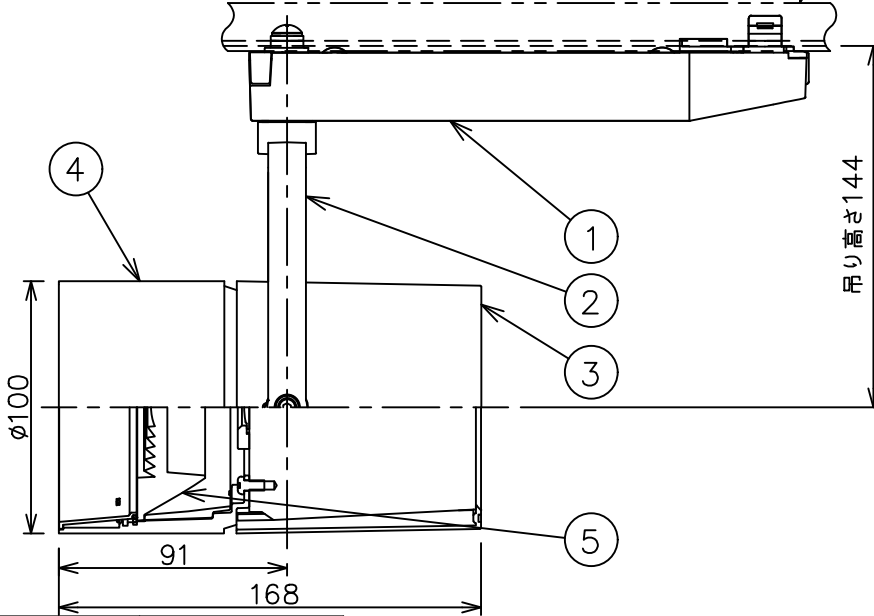

姿図

取付部
222

ルミライン（配線ダクト）別売

定格光束	3100Lm
LED照明器具の固有エネルギー消費効率	75.6Lm/W
LED光源寿命	40000時間

⚠ 安全に関するご注意

- この器具は、一般通常環境の屋内配線ダクト取付専用器具です。一般通常環境以外の所、傾斜天井、屋外、湿気の多い所、水気のかかる所、壁面、床面では使用しないでください。落下・感電・火災の原因になります。
- 電源電圧は、器具銘板に記載されている定格電圧±6%内でご使用下さい。感電・火災の原因になります。
- 単体では使用できません。器具本体表示または、説明書に従って適正な組み合わせでご使用ください。落下・感電・火災の原因になります。
- ガス機器等の温度の高くなるものに取り付けしないでください。火災の原因になります。
- LEDにはバラツキがあり、同一型番であっても商品ごとに発光色、明るさ、点灯時間（始動時間）が異なる場合があります。
- 被照射面までの距離は器具本体表示または説明書に従って0.4m以上離して施工してください。被照射物の変質・変色または火災の原因になります。

				機能 一般用		特記事項	
				取付場所	屋内 ルミライン取付専用	1/2照度角 19° 制御レンズ付 調光器併用不可	
				電源接続	ルミライン用プラグ		
5	レンズ	アクリル	透明	消費電力	41 W 定格電圧	100 V	
4	本体	アルミダイカスト	黒塗装	電気容量	42VA		
3	ヒートシンクカバー	ポリカーボネート	黒塗装	LED 付 交換不可	LED41W 演色性 Ra93 白色 (4000K)		スイッチ無し
2	アーム	アルミダイカスト	黒塗装				
1	電源ケース	ポリカーボネート	黒				
No.	部品名	材質	備考	器具重量	約	1.5 kg	鹿毛 狩野 ③