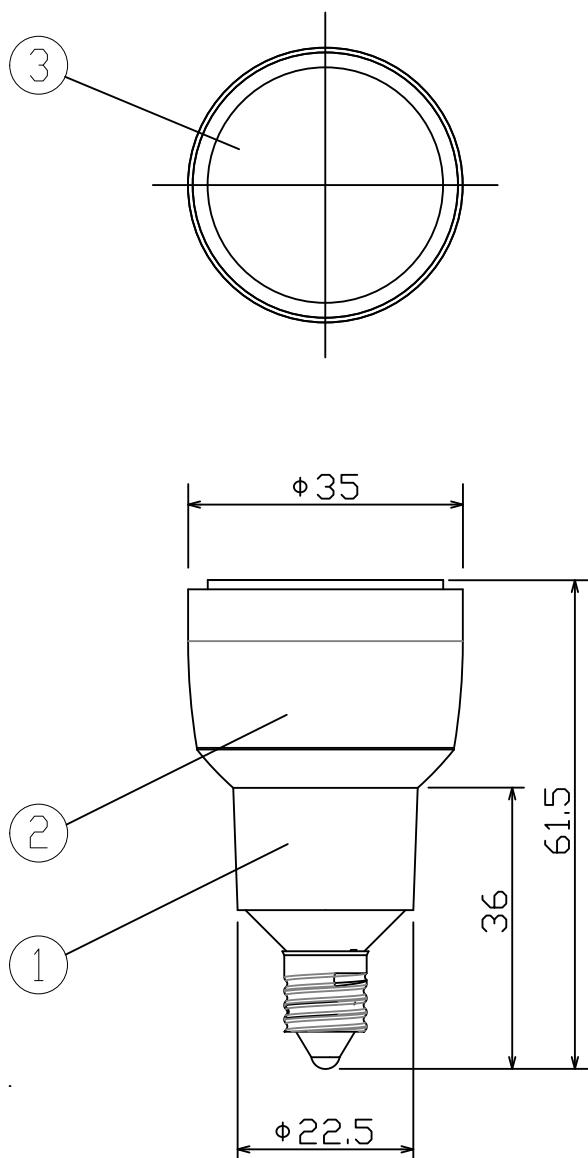

姿図

⚠ 安全に関するご注意

- 非常照明器具、誘導灯器具、水銀灯、HID器具、断熱材施工器具などでは絶対に使用しないでください。
(適合表示器具を除く)(破損・発煙の原因)
- 取り付け、取り外しや器具清掃の時は必ず電源を切ってください。
(感電の原因)
- 紙や布などの燃えやすいものに近づけないで下さい。(火災の原因)
- ランプはソケットに確実に取り付けして下さい。(落下の原因)
(火傷の原因)
- 物をぶついたり、傷をついたり、強い力をかけないでください。
(破損・ケガの原因)
- 水滴のかかる状態や湿度の高いところで使用しないでください。
(破損・故障の原因)
- このランプは必ず交流電源100V(50Hz/60Hz)でご使用ください。
直流電源では使用しないでください。
- ランプ周囲温度が40℃を超える場所では使用しないでください。
- 密閉型または密閉に近い器具では温度上昇が大きくなり寿命が短くなるので使用しないでください。(適合表示器具を除く)
- 点灯中のランプを直視し続けしないでください。(目を傷める原因)
- 使用器具の種類によって寸法的、熱的、その他の状況により使用出来ない場合があります。
- 人感スイッチなど自動点滅装置や遅れスイッチなどには使用出来ない場合があります。

定格光束	500 lm
LED照明器具の固有エネルギー消費効率	116.2 lm/W
LEDモジュール寿命	40,000 h

				機能				特記事項
7				取付場所	屋内専用			1/2照度角 30° ビーム角 32° 中心光度 1310cd
6				電源接続				
5				消費電力	4.3W	定格電圧	100V	調光可能 5%~100% LED専用調光器をご使用 ください。
4				電気容量	5 VA			
3	レンズ	ポリカーボネイト	透明	適合ランプ 付・別売	DECO-S 35C LDR4W-W-E11/D/S11324083 演色性 Ra83 白色 (4000K) □金 E11			
2	ヒートシンク	アルミダイカスト	シルバー					
1	本体	ポリカーボネイト	白					
No.	部品名	材質	備考	器具重量	約 0.1 Kg			三木 山口 ①