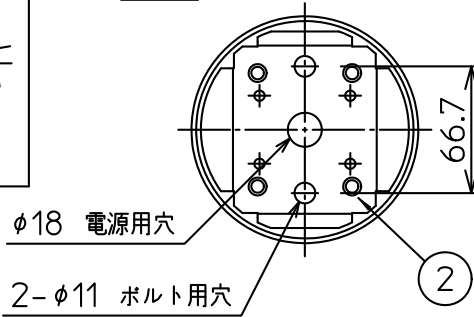

取付部

安全に関するご注意

- この器具は、一般通常環境の屋外防雨形、天井付・壁付・床付兼用器具です。一般通常環境以外の所、浴室、サウナ風呂、湿気の多所では使用しないでください。落下・感電・火災の原因になります。
- 電源電圧は、定格電圧±6%内でご使用ください。感電・火災の原因になります。
- ガス機器等の温度の高くなるものに取り付けしないでください。火災の原因になります。
- LEDにはバラストがあり、同一型番であっても商品ごとに発光色、明るさ、点灯時間（始動時間）が異なる場合があります。
- 塩害地域には取り付けしないでください。早期に錆び・腐食等が生じ、落下、感電、火災の原因になります。
- 硫黄成分を含む温泉地など、腐食性ガスが発生する場所でのご使用は避けてください。

定格光束	1860Lm
LED照明器具の固有エネルギー消費効率	88.5Lm/W
LED光源寿命	40000時間

- 照射部分が枝や葉などで覆われないようにご注意ください。樹木の立枯れ・火災の原因になります。
- 器具の取付面はベースパッキンの大きさ以上の平らな面に仕上げてください。感電・火災の原因になります。
- この器具はボルト取付専用器具です。必ずボルト（2本）または、適合アームを使用して補強材のある位置に取付けてください。落下の原因になります。
- 被照射面とは0.2m以上離してください。過熱による火災の原因となります。

				機能	防雨用	特記事項
7	前面カバー	強化ガラス	透明	取付場所	屋外 天井付・壁付・床付兼用	
6	レンズ	ポリカーボネート	透明	電源接続	口出線	
5	本体	アルミダイカスト	黒塗装	消費電力	21 W 定格電圧 100/200/242 V	スイッチ無し
4	アーム	アルミダイカスト	黒塗装	電気容量	22VA(100/200/242V)	
3	フランジ	アルミダイカスト	黒塗装	LED付 交換不可	LED21W 演色性 Ra83 電球色 (3000K)	
2	取付座	ステンレス板				
1	ベースパッキン	EPT t5.0	黒			
No.	部品名	材質	備考	器具重量	約 2.3 kg	谷口 大瀧 ①