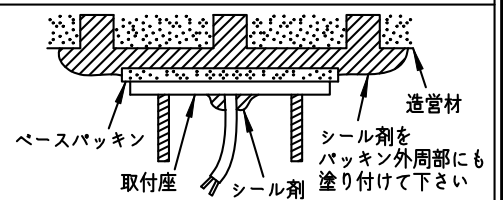

取付部

安全に関するご注意

- この器具は、一般通常環境の屋外防雨形、天井付・壁付・床付兼用器具です。一般通常環境以外の所、浴室、サウナ風呂、湿気の多所では使用しないでください。落下・感電・火災の原因になります。
- 電源電圧は、定格電圧±6%内でご使用ください。感電・火災の原因になります。
- ガス機器等の温度の高くなるものに取り付けしないでください。火災の原因になります。
- LEDにはバラストがあり、同一型番であっても商品ごとに発光色、明るさ、点灯時間（始動時間）が異なる場合があります。
- 塩害地域には取り付けしないでください。早期に錆び・腐食等が生じ、落下、感電、火災の原因になります。
- 硫黄成分を含む温泉地など、腐食性ガスが発生する場所でのご使用は避けてください。

定格光束	1860Lm
LED照明器具の固有エネルギー消費効率	88.5Lm/W
LED光源寿命	40000時間

- 照射部分が枝や葉などで覆われないようにご注意ください。樹木の立枯れ・火災の原因になります。
- 器具の取付面はベースパッキンの大きさ以上の平らな面に仕上げてください。感電・火災の原因になります。
- この器具はボルト取付専用器具です。必ずボルト（2本）または、適合アームを使用して補強材のある位置に取付けてください。落下の原因になります。
- 被照射面とは0.2m以上離してください。過熱による火災の原因となります。

				機能	防雨用	特記事項
7	前面カバー	強化ガラス	透明	取付場所	屋外 天井付・壁付・床付兼用	
6	レンズ	ポリカーボネート	透明	電源接続	口出線	
5	本体	アルミダイカスト	黒塗装	消費電力	21 W 定格電圧 100/200/242 V	スイッチ無し
4	アーム	アルミダイカスト	黒塗装	電気容量	22VA(100/200/242V)	
3	フランジ	アルミダイカスト	黒塗装	LED付 交換不可	LED21W 演色性 Ra83 電球色 (3000K)	
2	取付座	ステンレス板				
1	ベースパッキン	EPT t5.0	黒			
No.	部品名	材質	備考	器具重量	約 2.3 kg	谷口 大瀧 ①