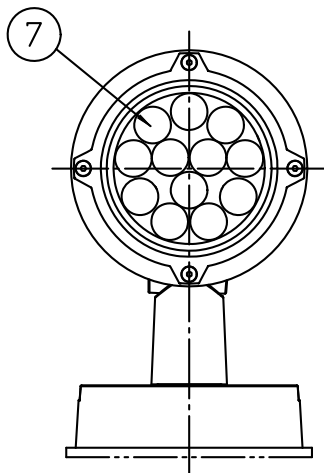

取付部

安全に関するご注意

- この器具は、一般通常環境の屋外防雨形、天井付・壁付・床付兼用器具です。一般通常環境以外の所、浴室、サウナ風呂、湿気の多所では使用しないでください。落下・感電・火災の原因になります。
- 電源電圧は、定格電圧±6%内でご使用ください。感電・火災の原因になります。
- ガス機器等の温度の高くなるものに取り付けしないでください。火災の原因になります。
- LEDにはバラストがあり、同一型番であっても商品ごとに発光色、明るさ、点灯時間（始動時間）が異なる場合があります。
- 塩害地域には取り付けしないでください。早期に錆び・腐食等が生じ、落下、感電、火災の原因になります。
- 硫黄成分を含む温泉地など、腐食性ガスが発生する場所でのご使用は避けてください。

定格光束	1860Lm
LED照明器具の固有エネルギー消費効率	88.5Lm/W
LED光源寿命	40000時間

- 照射部分が枝や葉などで覆われないようにご注意ください。樹木の立枯れ・火災の原因になります。
- 器具の取付面はベースパッキンの大きさ以上の平らな面に仕上げてください。感電・火災の原因になります。
- この器具はボルト取付専用器具です。必ずボルト（2本）または、適合アームを使用して補強材のある位置に取付けてください。落下の原因になります。
- 被照射面とは0.2m以上離してください。過熱による火災の原因となります。

				機能	防雨用	特記事項
7	前面カバー	強化ガラス	透明	取付場所	屋外 天井付・壁付・床付兼用	
6	レンズ	ポリカーボネート	透明	電源接続	口出線	
5	本体	アルミダイカスト	黒塗装	消費電力	21 W 定格電圧 100/200/242 V	スイッチ無し
4	アーム	アルミダイカスト	黒塗装	電気容量	22VA(100/200/242V)	
3	フランジ	アルミダイカスト	黒塗装	LED付 交換不可	LED21W 演色性 Ra83 電球色 (3000K)	
2	取付座	ステンレス板				
1	ベースパッキン	EPT t5.0	黒			
No.	部品名	材質	備考	器具重量	約 2.3 kg	谷口 大瀧 ①