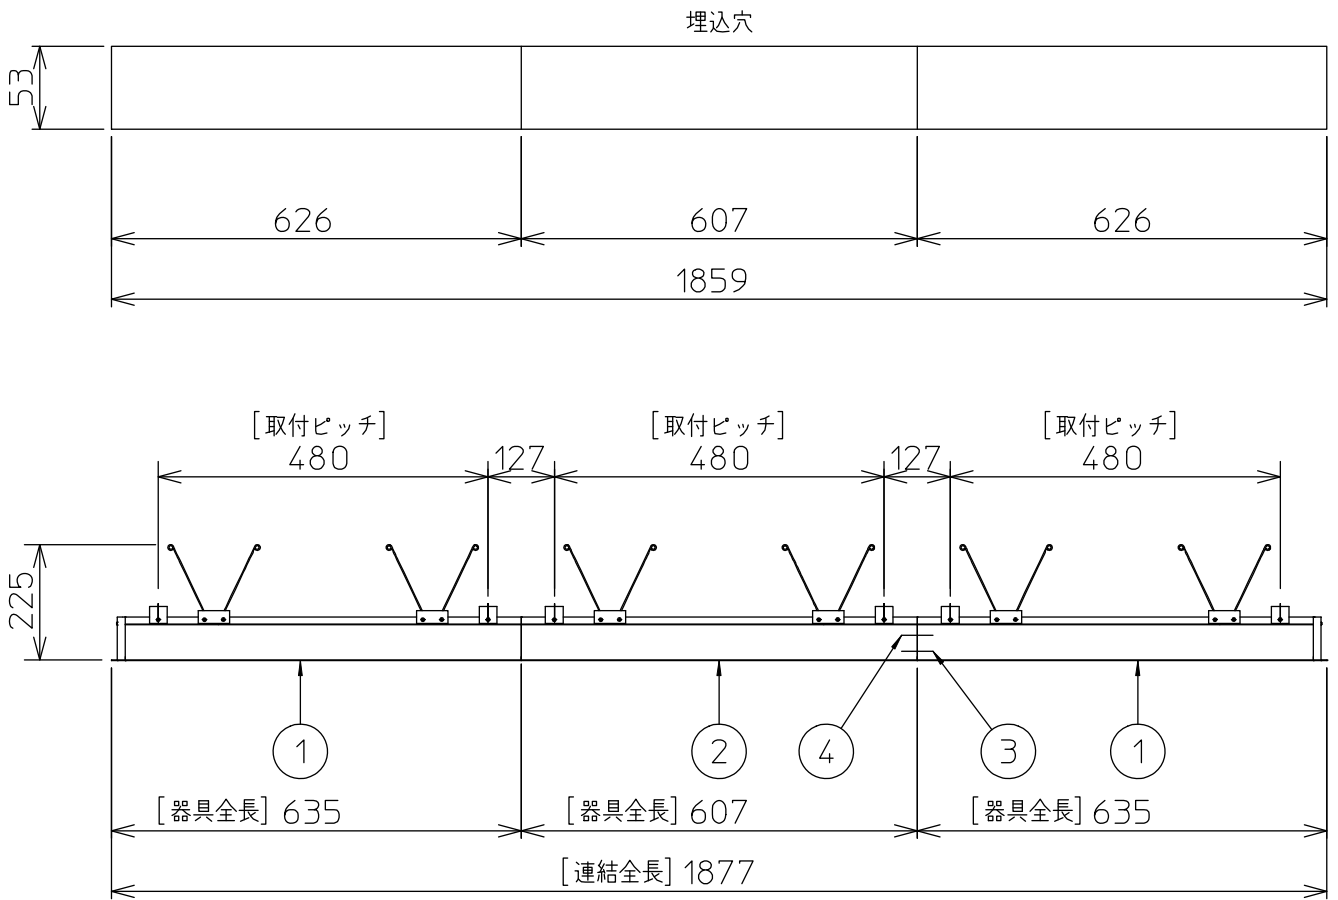

定格光束	5500 lm
LED照明器具の固有エネルギー消費効率	85.9 lm/W
LED光源寿命	40000時間

本図面は2枚で1組です。 (1/2)

No.	部品名	材質	備考	機能	一般用	特記事項
7				取付場所	屋内 天井埋込専用	連結(端部) 調光可能 専用調光器別売 (5%-100%) 専用パーツ別売 電源接続ケーブル(LZA-93287) 信号線接続ケーブル(LZA-93288) 最大接続容量 400VA (100V時) 700VA (200V時)
6	信号線コネクタ	66ナイロン	SLコネクタ	電源接続	送り付端子台(アース付)	
5	電源コネクタ	66ナイロン	YLコネクタ	消費電力	64 W 定格電圧 100/200 V	
4	カバー	アクリル	乳白	電気容量	64/66 VA	
3	本体	アルミ型材	シルバーアルマイト	LED付 交換不可	LED 64W 演色性 Ra83 白色(4000K)	
2	埋込フレーム側板	アルミダイカスト	グレー			
1	埋込フレーム	アルミ型材	シルバーアルマイト			
No.	部品名	材質	備考	器具重量	約 6.0 kg	谷口 藤山 (2)

連結例

※…L600タイプを3連結する場合

埋込形 PWM 連結例

他の器具の組合せは、各型番の仕様図の埋込穴、全長、取付ピッチをご参照ください。

①	本体・連結(端部)	LZY-93263WS	2台	③	電源接続ケーブル	LZA-93287	1台
②	本体・連結(中間)	LZY-93264WS	1台	④	信号線接続ケーブル	LZA-93288	1台