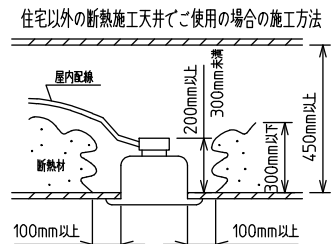

**⚠ 安全に関するご注意**

- この器具は、住宅の断熱施工天井にはご使用できません。
- ロックウール等のやわらかい天井には取り付けないでください。天井破損・落下の原因になります。
- ガス機器等の温度の高くなるものの上に取り付けないでください。火災の原因になります。
- この器具は、一般通常環境の屋内天井埋込専用器具です。一般通常環境以外の所、傾斜天井・屋外・湿気の多い所・水気のかかる所・壁面・床面では使用しないでください。落下・感電・火災の原因になります。
- 断熱施工の天井内に使用する場合は、器具と断熱材・防音材・造営材等は下図のような空間を設けて施工してください。誤った施工をしますと、火災の原因になります。屋内配線は、断熱材・防音材の上側にくるようにしてください。
- この器具はボルト取付専用器具です。必ずボルトにより、補強材のある位置に取り付けてください。落下の原因になります。
- 電源電圧は、定格電圧±6%内でご使用ください。感電・火災の原因になります。
- LEDにはバラツキがあり、同一型番であっても商品ごとに発光色明るさ・点灯時間(始動時間)が異なる場合があります。
- 被照射面とは0.1m以上離してください。過熱による火災の原因になります。

定格光束	5500 lm
LED照明器具の固有エネルギー消費効率	85.9 lm/W
LED光源寿命	40000時間

本図面は2枚で1組です。 (1/2)

No.	部品名	材質	備考	機能	一般用	特記事項
7				取付場所	屋内 天井埋込専用	連結(端部) 調光可能 専用調光器別売 (5%-100%) 専用パーツ別売 電源接続ケーブル(LZA-93287) 信号線接続ケーブル(LZA-93288) 最大接続容量 400VA (100V時) 700VA (200V時)
6	信号線コネクタ	66ナイロン	SLコネクタ	電源接続	送り付端子台(アース付)	
5	電源コネクタ	66ナイロン	YLコネクタ	消費電力	64 W 定格電圧 100/200 V	
4	カバー	アクリル	乳白	電気容量	64/66 VA	
3	本体	アルミ型材	シルバーアルマイト	LED付 交換不可	LED 64W 演色性 Ra83 白色(4000K)	
2	埋込フレーム側板	アルミダイカスト	グレー			
1	埋込フレーム	アルミ型材	シルバーアルマイト			
No.	部品名	材質	備考	器具重量	約 6.0 kg	谷口 藤山 (2)