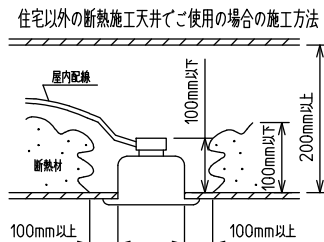

⚠ 安全に関するご注意

- この器具は単体では使用できません。仕様図または取扱説明書に従って適正な組み合わせでご使用ください。落下・感電・火災の原因になります。
- この器具は、住宅の断熱施工天井にはご使用できません。
- ロックウール等のやわらかい天井には取り付けしないでください。天井破損・落下の原因になります。
- ガス機器等の温度の高くなるものの上に取り付けしないでください。火災の原因になります。
- この器具は、一般通常環境の屋内天井埋込吊下げ専用器具です。一般通常環境以外の所、傾斜天井・屋外・湿気の多い所・水気のかかる所・壁面・床面では使用しないでください。落下・感電・火災の原因になります。
- 断熱施工の天井内に使用する場合、器具と断熱材・防音材・造営材等は下図のような空間を設けて施工してください。誤った施工をしますと、火災の原因になります。屋内配線は、断熱材・防音材の上側にくるようにしてください。
- この器具はホルト取付専用器具です。必ずホルトにより、補強材のある位置に取り付けてください。落下の原因になります。
- 電源電圧は、定格電圧±6%内でご使用ください。感電・火災の原因になります。
- LEDにはバラツキがあり、同一型番であっても商品ごとに発光色明るさ・点灯時間(始動時間)が異なる場合があります。
- 被照射面とは0.1m以上離してください。過熱による火災の原因になります。

定格光束	5800 lm
LED照明器具の固有エネルギー消費効率	87.8 lm/W
LED光源寿命	40000時間

No.	部品名	材質	備考	機能	一般用	特記事項
7				取付場所	屋内 天井埋込専用	吊高さ調整可能 (全長500mm-1500mm) 調色・調光可能 専用調光器別売 (5000K-2700K・5%-100%) 専用パーツ別売 電源供給側吊パーツ(LZA-93278) 端部用吊パーツ(LZA-93279)
6				電源接続	送り付端子台(アース付)	
5				消費電力	66/68 W 定格電圧 100/200 V	
4	カバー	アクリル	乳白	電気容量	70 VA	
3	サイドパネル	ポリプロピレン	グレー	LED付 交換不可	LED 68W 演色性 Ra83 昼白色～電球色 (5000K～2700K)	スイッチ無し
2	側板	ポリプロピレン	グレー			
1	本体	アルミ型材	シルバーアルマイト	器具重量	約 3.8 kg	谷口 藤山 ②