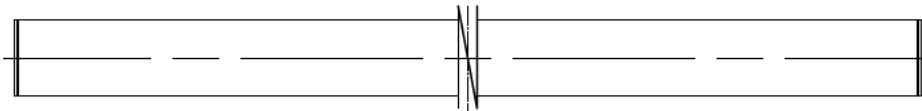

姿図

定格光束	5600Lm
LED照明器具の固有エネルギー消費効率	116.6Lm/W
LEDモジュール寿命	40000時間

**⚠ 安全に関するご注意**

● この器具は、単体では使用できません。  
仕様図または取扱説明書に従って、適正な組合わせでご使用ください。  
落下・感電・火災の原因となります。

No.	部品名	材質	備考	機能	補助用	特記事項
7				取付場所	屋内用	拡散ユニット (配光角60°)
6				電源接続	コネクタ	
5				消費電力	- 定格電圧 - V	
4				電気容量	-	
3	エンドキャップ	アクリル	乳白(マット)	LED 付 交換可	LED 48W 演色性Ra83 温白色(3500K)	
2	カバー	アクリル	乳白(マット)			
1	本体	アルミ型材				
No.	部品名	材質	備考	器具重量	約 1.1 kg	谷口 藤山 ③