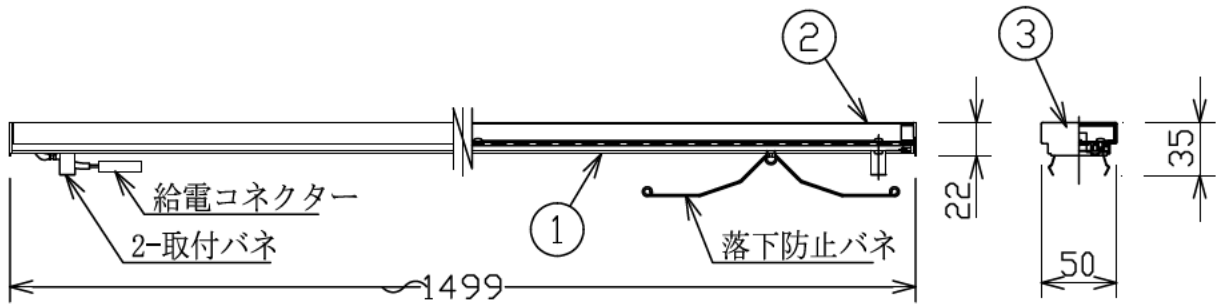

姿図

定格光束	5600Lm
LED照明器具の固有エネルギー消費効率	116.6Lm/W
LEDモジュール寿命	40000時間

**⚠ 安全に関するご注意**

● この器具は、単体では使用できません。  
仕様図または取扱説明書に従って、適正な組合わせでご使用ください。  
落下・感電・火災の原因となります。

No.	部品名	材質	備考	機能	補助用	特記事項
7				取付場所	屋内用	拡散ユニット (配光角60°)
6				電源接続	コネクタ	
5				消費電力	- 定格電圧 - V	
4				電気容量	-	
3	エンドキャップ	アクリル	乳白(マット)	LED 付 交換可	LED 48W 演色性Ra83 温白色(3500K)	
2	カバー	アクリル	乳白(マット)			
1	本体	アルミ型材				
No.	部品名	材質	備考	器具重量	約 1.1 kg	谷口 藤山 ③