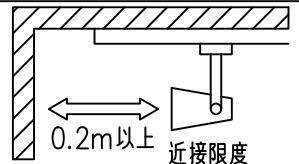

				機能 一般用			特記事項 1/2照度角 30° 制御レンズ付 調光可能 (1%~100%) 調光器別売  スイッチ無し
				取付場所	屋内 ルミライン取付専用		
				電源接続	ルミライン用プラグ		
5	レンズ	アクリル	透明	消費電力	23.2 W	定格電圧 100 V	
4	本体	アルミダイカスト	黒塗装	電気容量	39VA		
3	ヒートシンクカバー	ポリカーボネート	黒塗装	LED 付 交換不可	LED23.2W 演色性 Ra98 Q+ 3500K		
2	アーム	アルミダイカスト	黒塗装				
1	電源ケース	ポリカーボネイト	黒				
No.	部品名	材質	備考	器具重量	約 0.7 kg		鹿毛 狩野 ③