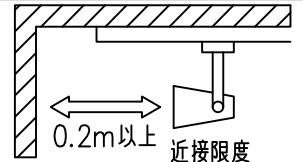

定格光束	1250Lm
LED照明器具の固有エネルギー消費効率	53.8Lm/W
LED光源寿命	40000時間

⚠ 安全に関するご注意

- この器具は、一般通常環境の屋内配線ダクト取付専用器具です。一般通常環境以外の所、傾斜天井、屋外、湿気の多い所、水気のかかる所、壁面、床面では使用しないでください。落下・感電・火災の原因になります。
- 電源電圧は、器具銘板に記載されている定格電圧±6%内でご使用下さい。感電・火災の原因になります。
- 単体では使用できません。器具本体表示または、説明書に従って適正な組み合わせでご使用ください。落下・感電・火災の原因になります。
- ガス機器等の温度の高くなるものに取り付けしないでください。火災の原因になります。
- LEDにはバラツキがあり、同一型番であっても商品ごとに発光色、明るさ、点灯時間（始動時間）が異なる場合があります。
- 被照射面までの距離は器具本体表示または説明書に従って0.2m以上離して施工してください。被照射物の変質・変色または火災の原因になります。

				機能 一般用			特記事項 1/2照度角 13° 制御レンズ付 調光可能 (1%~100%) 調光器別売 スイッチ無し
				取付場所	屋内 ルミライン取付専用		
				電源接続	ルミライン用プラグ		
5	レンズ	アクリル	透明	消費電力	23.2 W	定格電圧 100 V	
4	本体	アルミダイカスト	黒塗装	電気容量	39VA		
3	ヒートシンクカバー	ポリカーボネート	黒塗装	LED 付 交換不可	LED23.2W 演色性 Ra93 電球色 (3000K)		
2	アーム	アルミダイカスト	黒塗装				
1	電源ケース	ポリカーボネイト	黒				
No.	部品名	材質	備考	器具重量	約 0.7 kg		鹿毛 狩野 ③