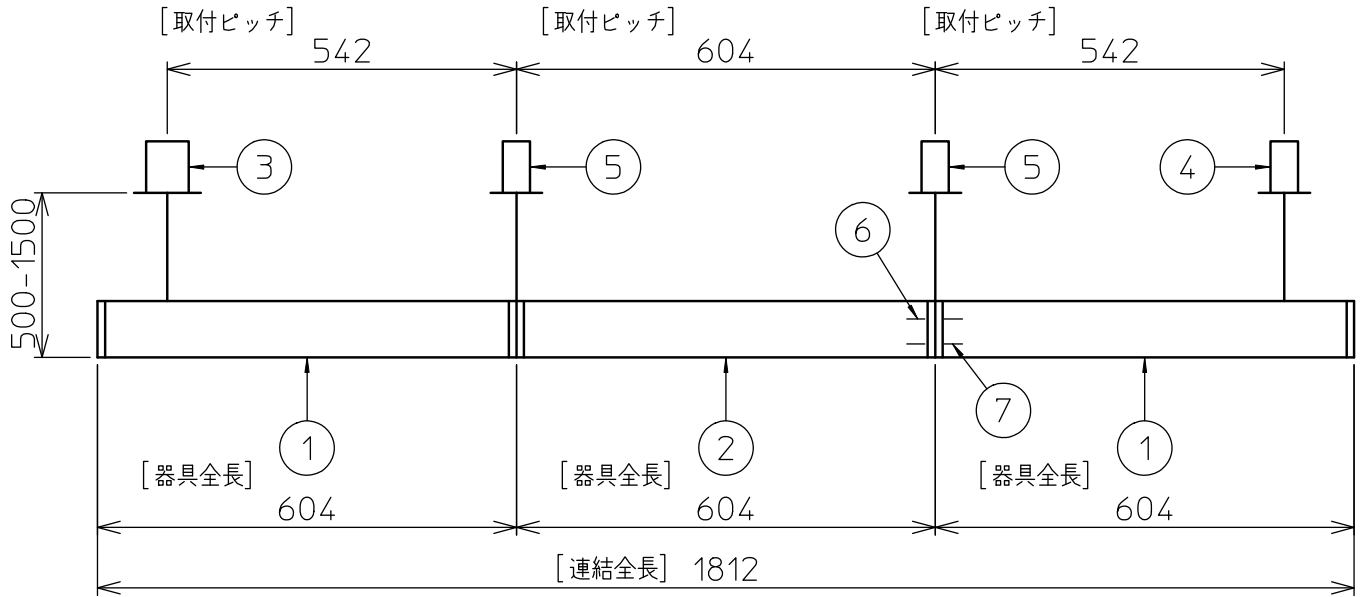

定格光束	3450 lm
LED照明器具の固有エネルギー消費効率	84.1 lm/W
LED光源寿命	40000時間

本図面は2枚で1組です。 (1/2)

No.	部品名	材質	備考	機能	一般用	特記事項
7				取付場所	屋内 天井埋込専用	連結(端部) 吊高さ調整可能 (全長500mm-1500mm) 調光可能 専用調光器別売 (5%-100%) 専用パーツ別売 最大接続容量 400VA (100V時) 700VA (200V時)
6	信号線コネクタ	66ナイロン	SLコネクタ	電源接続	送り付端子台(アース付)	
5	電源コネクタ	66ナイロン	YLコネクタ	消費電力	43/41 W 定格電圧 100/200 V	
4	カバー	アクリル	乳白	電気容量	43 VA	
3	サイドパネル	ポリプロピレン	グレー	LED付 交換不可	LED 43W 演色性 Ra83 電球色(2700K)	
2	側板	ポリプロピレン	グレー			
1	本体	アルミ型材	シルバーアルマイト			
				器具重量	約 2.2 kg	谷口 藤山 ②

連結例(直線)

※…L600タイプを3連結する場合

吊下形 下配光PWM 連結例

他の器具の組合せは、各型番の仕様図の全長、取付ピッチをご参照ください。

①	本体・連結(端部)	LZY-93233WS	2台
②	本体・連結(中間)	LZY-93233WS	1台
③	電源供給側 吊パーツ	LZA-93277	1台
④	端部用 吊パーツ	LZA-93279	1台

⑤	中間部用 吊パーツ	LZA-93280	2台
⑥	電源接続ケーブル	LZA-93287	1台
⑦	信号線接続ケーブル	LZA-93288	1台

連結例(ロ字)

※…L600タイプをロ字に連結する場合

他の器具の組合せは、各型番の仕様図の全長、取付ピッチをご参照ください。

①	本体・連結(中間)	LZY-93234WS	4台
②	電源供給側コーナー用 吊パーツ	LZA-93284	1台
③	端部コーナー用 吊パーツ	LZA-93286	3台

本図面は2枚で1組です。(2/2)

谷口 藤山 ②