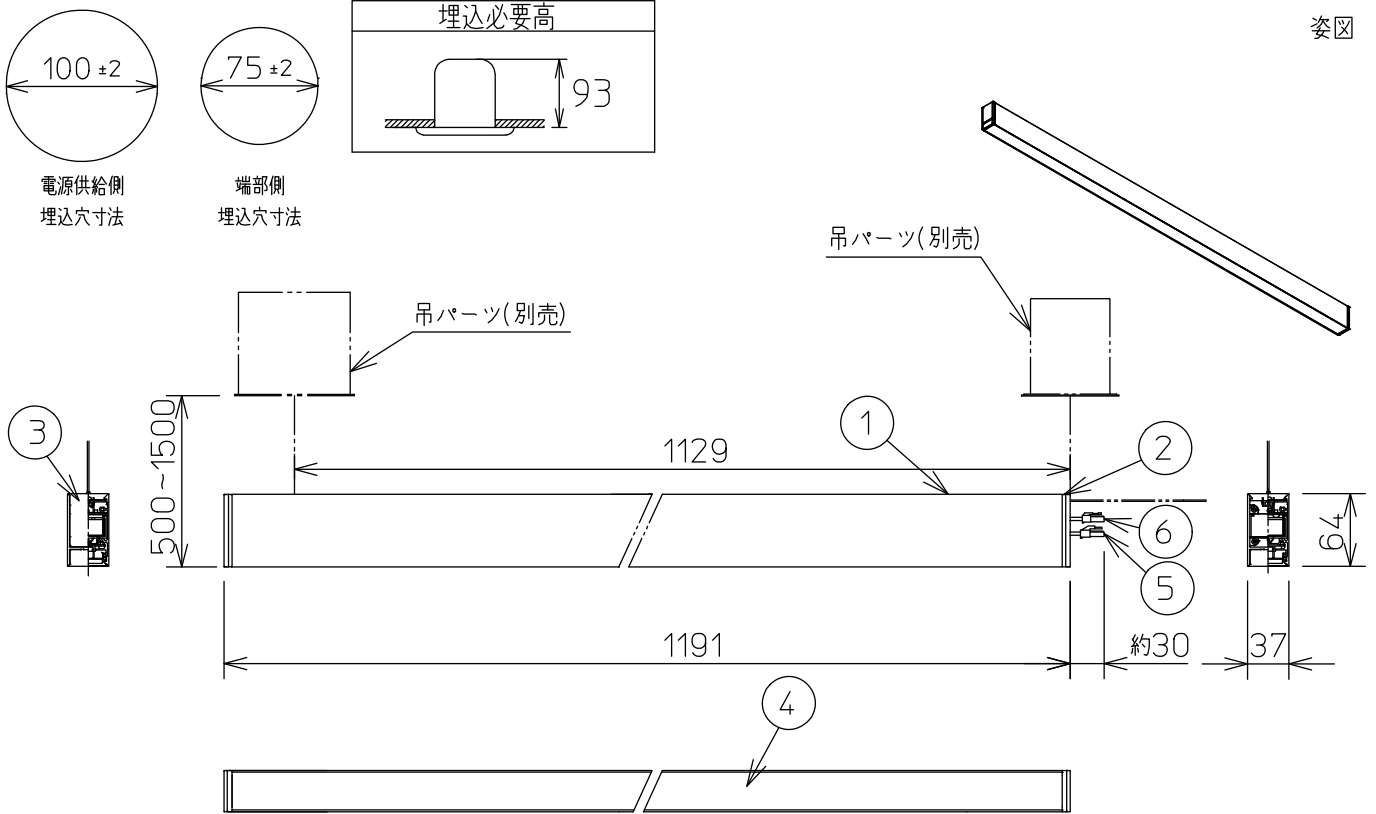

姿図

⚠️ 安全に関するご注意

- この器具は単体では使用できません。仕様図または取扱説明書に従って適正な組み合わせでご使用ください。落下・感電・火災の原因になります。
- この器具は、住宅の断熱施工天井にはご使用できません。
- ロックウール等のやわらかい天井には取り付けしないでください。天井破損・落下の原因になります。
- ガス機器等の温度の高くなるものの上に取り付けしないでください。火災の原因になります。
- この器具は、一般通常環境の屋内天井埋込吊下げ専用器具です。一般通常環境以外の所、傾斜天井・屋外・湿気の多い所・水気のかかる所・壁面・床面では使用しないでください。落下・感電・火災の原因になります。
- 断熱施工の天井内に使用する場合は、器具と断熱材・防音材・造営材等は下図のような空間を設けて施工してください。誤った施工をしますと、火災の原因になります。屋内配線は、断熱材・防音材の上側にくるようにしてください。
- この器具はボルト取付専用器具です。必ずボルトにより、補強材のある位置に取り付けてください。落下の原因になります。
- 電源電圧は、定格電圧±6%内でご使用ください。感電・火災の原因になります。
- LEDにはバラツキがあり、同一型番であっても商品ごとに発光色明るさ・点灯時間(始動時間)が異なる場合があります。
- 被照射面とは0.1m以上離してください。過熱による火災の原因になります。

定格光束	3450 lm
LED照明器具の固有エネルギー消費効率	84.1 lm/W
LED光源寿命	40000時間

本図面は2枚で1組です。 (1/2)

No.	部品名	材質	備考	機能	一般用	特記事項
7				取付場所	屋内 天井埋込専用	連結(端部) 吊高さ調整可能 (全長500mm-1500mm) 調光可能 専用調光器別売 (5%-100%) 専用パーツ別売 最大接続容量 400VA (100V時) 700VA (200V時)
6	信号線コネクタ	66ナイロン	SLコネクタ	電源接続	送り付端子台(アース付)	
5	電源コネクタ	66ナイロン	YLコネクタ	消費電力	43/41 W 定格電圧 100/200 V	
4	カバー	アクリル	乳白	電気容量	43 VA	
3	サイドパネル	ポリプロピレン	グレー	LED付 交換不可	LED 43W 演色性 Ra83 電球色(2700K)	
2	側板	ポリプロピレン	グレー			
1	本体	アルミ型材	シルバーアルマイト			
				器具重量	約 2.2 kg	谷口 藤山 ②

連結例(直線)

※…L600タイプを3連結する場合

吊下形 下配光PWM 連結例

他の器具の組合せは、各型番の仕様図の全長、取付ピッチをご参照ください。

①	本体・連結(端部)	LZY-93233WS	2台
②	本体・連結(中間)	LZY-93233WS	1台
③	電源供給側 吊パーツ	LZA-93277	1台
④	端部用 吊パーツ	LZA-93279	1台

⑤	中間部用 吊パーツ	LZA-93280	2台
⑥	電源接続ケーブル	LZA-93287	1台
⑦	信号線接続ケーブル	LZA-93288	1台

連結例(ロ字)

※…L600タイプをロ字に連結する場合

他の器具の組合せは、各型番の仕様図の全長、取付ピッチをご参照ください。

①	本体・連結(中間)	LZY-93234WS	4台
②	電源供給側コーナー用 吊パーツ	LZA-93284	1台
③	端部コーナー用 吊パーツ	LZA-93286	3台

本図面は2枚で1組です。(2/2)

谷口 藤山 ②