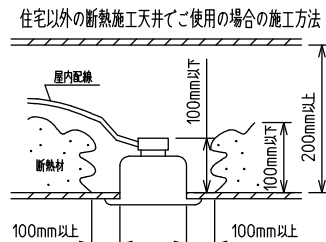

姿図

⚠️ 安全に関するご注意

- この器具は単体では使用できません。仕様図または取扱説明書に従って適正な組み合わせでご使用ください。落下・感電・火災の原因になります。
- この器具は、住宅の断熱施工天井にはご使用できません。
- ロックウール等のやわらかい天井には取り付けしないでください。天井破損・落下の原因になります。
- ガス機器等の温度の高くなるものの上に取り付けしないでください。火災の原因になります。
- この器具は、一般通常環境の屋内天井埋込吊下げ専用器具です。一般通常環境以外の所、傾斜天井・屋外・湿気の多い所・水気のかかる所・壁面・床面では使用しないでください。落下・感電・火災の原因になります。
- 断熱施工の天井内に使用する場合は、器具と断熱材・防音材・造営材等は下図のような空間を設けて施工してください。誤った施工をしますと、火災の原因になります。屋内配線は、断熱材・防音材の上側にくるようにしてください。
- この器具はボルト取付専用器具です。必ずボルトにより、補強材のある位置に取り付けてください。落下の原因になります。
- 電源電圧は、定格電圧±6%内でご使用ください。感電・火災の原因になります。
- LEDにはバラツキがあり、同一型番であっても商品ごとに発光色明るさ・点灯時間(始動時間)が異なる場合があります。
- 被照射面とは0.1m以上離してください。過熱による火災の原因になります。

定格光束	3450 lm
LED照明器具の固有エネルギー消費効率	84.1 lm/W
LED光源寿命	40000時間

本図面は2枚で1組です。 (1/2)

No.	部品名	材質	備考	機能	一般用	特記事項
7				取付場所	屋内 天井埋込専用	連結(端部) 吊高さ調整可能 (全長500mm-1500mm) 調光可能 専用調光器別売 (5%-100%) 専用パーツ別売 最大接続容量 400VA (100V時) 700VA (200V時)
6	信号線コネクタ	66ナイロン	SLコネクタ	電源接続	送り付端子台(アース付)	
5	電源コネクタ	66ナイロン	YLコネクタ	消費電力	43/41 W 定格電圧 100/200 V	
4	カバー	アクリル	乳白	電気容量	43 VA	
3	サイドパネル	ポリプロピレン	グレー	LED付 交換不可	LED 43W 演色性 Ra83 電球色(2700K)	
2	側板	ポリプロピレン	グレー			
1	本体	アルミ型材	シルバーアルマイト			
				器具重量	約 2.2 kg	谷口 藤山 ②

連結例(直線)

※…L600タイプを3連結する場合

吊下形 下配光PWM 連結例

他の器具の組合せは、各型番の仕様図の全長、取付ピッチをご参照ください。

①	本体・連結(端部)	LZY-93233WS	2台
②	本体・連結(中間)	LZY-93233WS	1台
③	電源供給側 吊パーツ	LZA-93277	1台
④	端部用 吊パーツ	LZA-93279	1台

⑤	中間部用 吊パーツ	LZA-93280	2台
⑥	電源接続ケーブル	LZA-93287	1台
⑦	信号線接続ケーブル	LZA-93288	1台

連結例(ロ字)

※…L600タイプをロ字に連結する場合

他の器具の組合せは、各型番の仕様図の全長、取付ピッチをご参照ください。

①	本体・連結(中間)	LZY-93234WS	4台
②	電源供給側コーナー用 吊パーツ	LZA-93284	1台
③	端部コーナー用 吊パーツ	LZA-93286	3台

本図面は2枚で1組です。(2/2)

谷口 藤山 ②