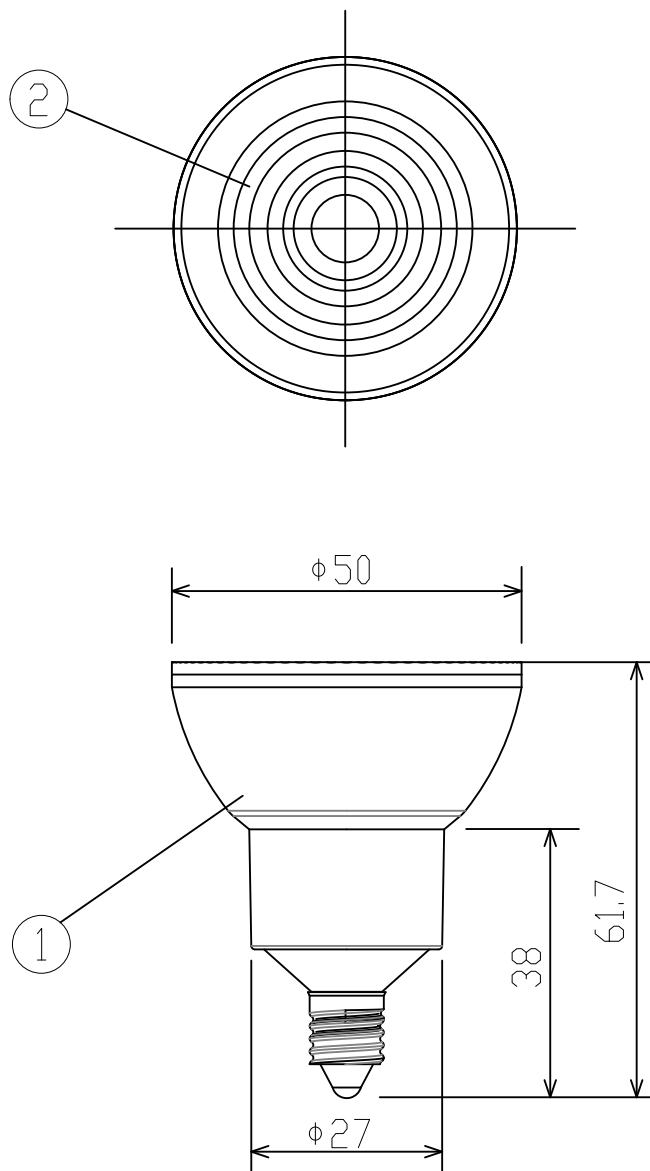

姿図

⚠ 安全に関するご注意

- 非常照明器具、誘導灯器具、水銀灯、HID器具、断熱材施工器具などでは絶対に使用しないでください。
(適合表示器具を除く)(破損・発煙の原因)
- 取り付け、取り外しや器具清掃の時は必ず電源を切ってください。
(感電の原因)
- 紙や布などの燃えやすいものに近づけないで下さい。(火災の原因)
- ランプはソケットに確実に取り付けして下さい。(落下の原因)
(火傷の原因)
- 物をぶついたり、傷をついたり、強い力をかけないでください。
(破損・ケガの原因)
- 水滴のかかる状態や湿度の高いところで使用しないでください。
(破損・故障の原因)
- このランプは必ず交流電源100V(50Hz/60Hz)でご使用ください。
直流電源では使用しないでください。
- ランプ周囲温度が40℃を超える場所では使用しないでください。
- 密閉型または密閉に近い器具では温度上昇が大きくなり寿命が短くなるので使用しないでください。(適合表示器具を除く)
- 点灯中のランプを直視し続けしないでください。(目を傷める原因)
- 使用器具の種類によって寸法的、熱的、その他の状況により使用出来ない場合があります。
- 人感スイッチなど自動点滅装置や遅れスイッチなどには使用出来ない場合があります。

定格光束	420 lm
LED照明器具の固有エネルギー消費効率	97.6 lm/W
LEDモジュール寿命	40,000 h

No.	部品名	材質	備考	機能	特記事項	
7				取付場所	1/2照度角 22° ビーム角 23° 中心光度 1790cd	
6				電源接続		
5				消費電力 4.3W 定格電圧 100V		
4				電気容量	5 VA	
3				適合ランプ	DECO-S Lite LDR4-M-E11/D/W16232283 演色性 Ra83 キャンドル色 (2200K) □金 E11	
2	レンズ	ポリカーボネイト	透明	付・別売		
1	本体	ポリカーボネイト	白		調光可能 5%~100% LED専用調光器をご使用ください。	
No.	部品名	材質	備考	器具重量	約 0.1 Kg	三木 山口 ①