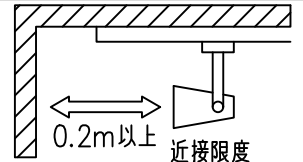

定格光束	1130Lm
LED照明器具の固有エネルギー消費効率	48.7Lm/W
LED光源寿命	40000時間

⚠ 安全に関するご注意

- この器具は、一般通常環境の屋内配線ダクト取付専用器具です。一般通常環境以外の所、傾斜天井、屋外、湿気の多い所、水気のかかる所、壁面、床面では使用しないでください。落下・感電・火災の原因になります。
- 電源電圧は、器具銘板に記載されている定格電圧±6%内でご使用下さい。感電・火災の原因になります。
- 単体では使用できません。器具本体表示または、説明書に従って適正な組み合わせでご使用ください。落下・感電・火災の原因になります。
- ガス機器等の温度の高くなるものに取り付けしないでください。火災の原因になります。
- LEDにはバツキがあり、同一型番であっても商品ごとに発光色、明るさ、点灯時間（始動時間）が異なる場合があります。
- 被照射面までの距離は器具本体表示または説明書に従って0.2m以上離して施工してください。被照射物の変質・変色または火災の原因になります。

				機能 一般用			特記事項 1/2照度角 19° 制御レンズ付 調光可能 (1%~100%) 調光器別売
				取付場所	屋内 ルミライン取付専用		
				電源接続	ルミライン用プラグ		
5	レンズ	アクリル	透明	消費電力	23.2 W	定格電圧 100 V	
4	本体	アルミダイカスト	白塗装(ホワイト93)	電気容量	39VA		
3	ヒートシンクカバー	ポリカーボネート	白	LED付 交換不可	LED23.2W 演色性 Ra98 Q+ 4000K		
2	アーム	アルミダイカスト	白塗装(ホワイト93)		スイッチ無し		
1	電源ケース	ポリカーボネート	白				
No.	部品名	材質	備考	器具重量	約 0.7 kg		鹿毛 狩野 ③