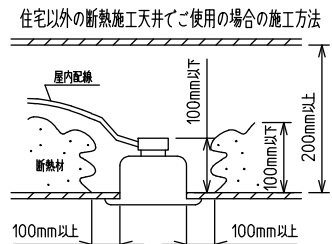

**⚠ 安全に関するご注意**

- この器具は単体では使用できません。仕様図または取扱説明書に従って適正な組み合わせでご使用ください。落下・感電・火災の原因になります。
- この器具は、住宅の断熱施工天井にはご使用できません。
- ロックウール等のやわらかい天井には取り付けしないでください。天井破損・落下の原因になります。
- ガス機器等の温度の高くなるものの上に取り付けしないでください。火災の原因になります。
- この器具は、一般通常環境の屋内天井埋込吊下げ専用器具です。一般通常環境以外の所、傾斜天井・屋外・湿気の多い所・水気のかかる所・壁面・床面では使用しないでください。落下・感電・火災の原因になります。
- 断熱施工の天井内に使用する場合は、器具と断熱材・防音材・造営材等は下図のような空間を設けて施工してください。誤った施工をしますと、火災の原因になります。屋内配線は、断熱材・防音材の上側にくるようにしてください。
- この器具はボルト取付専用器具です。必ずボルトにより、補強材のある位置に取り付けてください。落下の原因になります。
- 電源電圧は、定格電圧±6%内でご使用ください。感電・火災の原因になります。
- LEDにはバラツキがあり、同一型番であっても商品ごとに発光色明るさ・点灯時間(始動時間)が異なる場合があります。
- 被照射面とは0.1m以上離してください。過熱による火災の原因になります。

定格光束	4550 lm
LED照明器具の固有エネルギー消費効率	84.2 lm/W
LED光源寿命	40000時間

No.	部品名	材質	備考	機能	一般用	特記事項
7				取付場所	屋内 天井埋込専用	吊高さ調整可能 (全長500mm-1500mm) 調光可能・専用調光器別売 (5%-100%) 専用パーツ別売 電源供給側吊パーツ(LZA-93277) 端部用吊パーツ(LZA-93279)
6				電源接続	送り付端子台(アース付)	
5				消費電力	54 W 定格電圧 100/200 V	
4	カバー	アクリル	乳白	電気容量	54/56 VA	
3	サイドパネル	ポリプロピレン	グレー	LED付 交換不可	LED 54W 演色性 Ra83 白色(4000K)	スイッチ無し
2	側板	ポリプロピレン	グレー			
1	本体	アルミ型材	シルバーアルマイト	器具重量	約 3.0 kg	谷口 藤山 ②