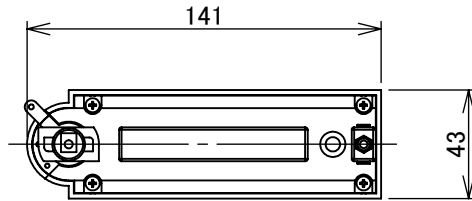

取付部

ルミライン (配線ダクト) 別売

定格光束	630Lm
LED照明器具の固有エネルギー消費効率	63.0Lm/W
LED光源寿命	40000時間

⚠ 安全に関するご注意

- この器具は、一般通常環境の屋内配線ダクト取付専用器具です。一般通常環境以外の所、屋外、湿気が多い所、水気が多いところ、浴室、サウナ風呂、傾斜天井、壁面、床面では使用しないでください。落下・感電・火災の原因になります。
- 電源電圧は、定格電圧±6%内でご使用ください。感電・火災の原因になります。
- ガス機器等の温度の高くなるものに取り付けしないでください。火災の原因になります。
- LEDにはバラツキがあり、同一型番であっても商品ごとに発光色、明るさ、点灯時間(始動時間)が異なる場合があります。
- 単体では使用できません。器具本体表示または、説明書に従って適正な組合せでご使用ください。落下・感電・火災の原因となります。
- 被照射面までの距離は器具本体表示または取扱説明書に従って0.1m以上離して施工してください。被照射物の変質・変色または火災の原因になります。

				機能	一般用	特記事項	
7				取付場所	屋内	ルミライン取付専用	1/2照度角 20° 制御レンズ付 調光可能(1%~100%) LED専用調光器別売
6	レンズ	ポリカーボネート	透明	電源接続	ルミライン用プラグ		
5	カバー	PPS樹脂	白塗装	消費電力	10 W	定格電圧 100 V	スイッチ無し
4	灯具	PPS樹脂	白塗装	電気容量	15 VA		
3	灯具	アルミダイカスト	白塗装	LED付	LED 10W 演色性 Ra96 Q+ 3500K		
2	アーム	アルミダイカスト	白塗装		交換不可		
1	電源ケース	ポリカーボネート	白				
No.	部品名	材質	備考	器具重量	約 0.4 kg		谷口 大瀧 ①