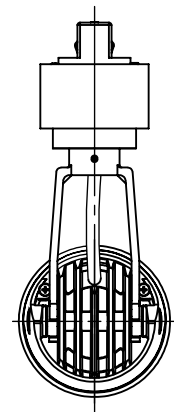

取付部

ルミライン (配線ダクト) 別売

定格光束	630Lm
LED照明器具の固有エネルギー消費効率	63.0Lm/W
LED光源寿命	40000時間

⚠ 安全に関するご注意

- この器具は、一般通常環境の屋内配線ダクト取付専用器具です。一般通常環境以外の所、屋外、湿気が多い所、水気が多いところ、浴室、サウナ風呂、傾斜天井、壁面、床面では使用しないでください。落下・感電・火災の原因になります。
- 電源電圧は、定格電圧±6%内でご使用ください。感電・火災の原因になります。
- ガス機器等の温度の高くなるものに取り付けしないでください。火災の原因になります。
- LEDにはバラツキがあり、同一型番であっても商品ごとに発光色、明るさ、点灯時間(始動時間)が異なる場合があります。
- 単体では使用できません。器具本体表示または、説明書に従って適正な組合せでご使用ください。落下・感電・火災の原因となります。
- 被照射面までの距離は器具本体表示または取扱説明書に従って0.1m以上離して施工してください。被照射物の変質・変色または火災の原因になります。

				機能	一般用	特記事項	
7				取付場所	屋内	ルミライン取付専用	1/2照度角 20° 制御レンズ付 調光可能(1%~100%) LED専用調光器別売
6	レンズ	ポリカーボネート	透明	電源接続	ルミライン用プラグ		
5	カバー	PPS樹脂	白塗装	消費電力	10 W	定格電圧 100 V	スイッチ無し
4	灯具	PPS樹脂	白塗装	電気容量	15 VA		
3	灯具	アルミダイカスト	白塗装	LED付	LED 10W 演色性 Ra96 Q+ 3500K		
2	アーム	アルミダイカスト	白塗装		交換不可		
1	電源ケース	ポリカーボネート	白				
No.	部品名	材質	備考	器具重量	約 0.4 kg		谷口 大瀧 ①