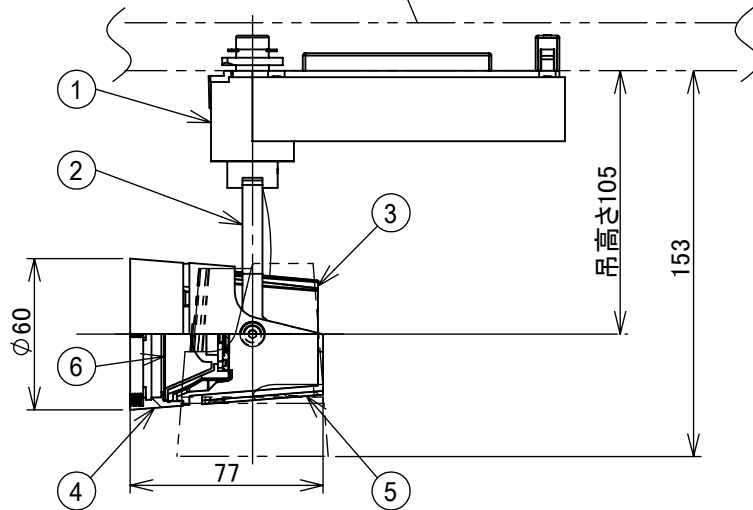

取付部

ルミライン (配線ダクト) 別売

定格光束	630Lm
LED照明器具の固有エネルギー消費効率	63.0Lm/W
LED光源寿命	40000時間

⚠ 安全に関するご注意

- この器具は、一般通常環境の屋内配線ダクト取付専用器具です。一般通常環境以外の所、屋外、湿気が多い所、水気が多いところ、浴室、サウナ風呂、傾斜天井、壁面、床面では使用しないでください。落下・感電・火災の原因になります。
- 電源電圧は、定格電圧±6%内でご使用ください。感電・火災の原因になります。
- ガス機器等の温度の高くなるものに取り付けしないでください。火災の原因になります。
- LEDにはバラツキがあり、同一型番であっても商品ごとに発光色、明るさ、点灯時間(始動時間)が異なる場合があります。
- 単体では使用できません。器具本体表示または、説明書に従って適正な組合せでご使用ください。落下・感電・火災の原因となります。
- 被照射面までの距離は器具本体表示または取扱説明書に従って0.1m以上離して施工してください。被照射物の変質・変色または火災の原因になります。

				機能	一般用	特記事項	
7				取付場所	屋内	ルミライン取付専用	1/2照度角 20° 制御レンズ付 調光可能(1%~100%) LED専用調光器別売
6	レンズ	ポリカーボネート	透明	電源接続	ルミライン用プラグ		
5	カバー	PPS樹脂	白塗装	消費電力	10 W	定格電圧 100 V	スイッチ無し
4	灯具	PPS樹脂	白塗装	電気容量	15 VA		
3	灯具	アルミダイカスト	白塗装	LED付	LED 10W 演色性 Ra96 Q+ 3500K		
2	アーム	アルミダイカスト	白塗装		交換不可		
1	電源ケース	ポリカーボネート	白				
No.	部品名	材質	備考	器具重量	約 0.4 kg		谷口 大瀧 ①