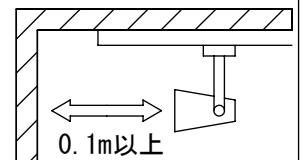

取付部

ルミライン (配線ダクト) 別売

定格光束	630Lm
LED照明器具の固有エネルギー消費効率	63.0Lm/W
LED光源寿命	40000時間

⚠ 安全に関するご注意

- この器具は、一般通常環境の屋内配線ダクト取付専用器具です。一般通常環境以外の所、屋外、湿気が多い所、水気が多いところ、浴室、サウナ風呂、傾斜天井、壁面、床面では使用しないでください。落下・感電・火災の原因になります。
- 電源電圧は、定格電圧±6%内でご使用ください。感電・火災の原因になります。
- ガス機器等の温度の高くなるものに取り付けしないでください。火災の原因になります。
- LEDにはバラツキがあり、同一型番であっても商品ごとに発光色、明るさ、点灯時間(始動時間)が異なる場合があります。
- 単体では使用できません。器具本体表示または、説明書に従って適正な組合せでご使用ください。落下・感電・火災の原因となります。
- 被照射面までの距離は器具本体表示または取扱説明書に従って0.1m以上離して施工してください。被照射物の変質・変色または火災の原因になります。

				機能	一般用	特記事項	
7				取付場所	屋内	ルミライン取付専用	1/2照度角 20° 制御レンズ付 調光可能(1%~100%) LED専用調光器別売
6	レンズ	ポリカーボネート	透明	電源接続	ルミライン用プラグ		
5	カバー	PPS樹脂	白塗装	消費電力	10 W	定格電圧 100 V	スイッチ無し
4	灯具	PPS樹脂	白塗装	電気容量	15 VA		
3	灯具	アルミダイカスト	白塗装	LED付	LED 10W 演色性 Ra96 Q+ 3500K		
2	アーム	アルミダイカスト	白塗装		交換不可		
1	電源ケース	ポリカーボネート	白				
No.	部品名	材質	備考	器具重量	約 0.4 kg		谷口 大瀧 ①