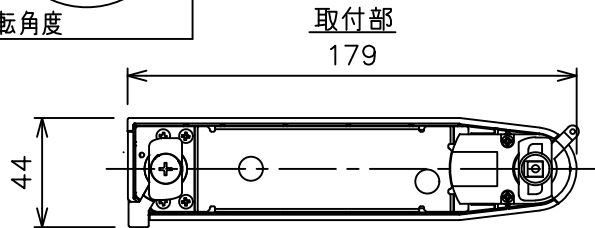

姿図

定格光束	580Lm
LED照明器具の固有エネルギー消費効率	51.7Lm/W
LED光源寿命	40000時間

⚠ 安全に関するご注意

- この器具は、一般通常環境の屋内配線ダクト取付専用器具です。一般通常環境以外の所、傾斜天井、屋外、湿気の多い所、水気のかかる所、壁面、床面では使用しないでください。落下・感電・火災の原因になります。
- 電源電圧は、器具銘板に記載されている定格電圧±6%内でご使用下さい。感電・火災の原因になります。
- 単体では使用できません。器具本体表示または、説明書に従って適正な組み合わせでご使用ください。落下・感電・火災の原因になります。
- ガス機器等の温度の高くなるものに取り付けしないでください。火災の原因になります。
- LEDにはバラツキがあり、同一型番であっても商品ごとに発光色、明るさ、点灯時間（始動時間）が異なる場合があります。
- 被照射面までの距離は器具本体表示または説明書に従って0.1m以上離して施工してください。被照射物の変質・変色または火災の原因になります。

				機能 一般用			特記事項 1/2照度角 17° 制御レンズ付 調光可能 (1%~100%) 調光器別売
				取付場所	屋内 ルミライン取付専用		
				電源接続	ルミライン用プラグ		
5	レンズ	アクリル	透明	消費電力	11.2 W	定格電圧 100 V	
4	本体	アルミダイカスト	白塗装(ホワイト93)	電気容量	19VA		
3	ヒートシンクカバー	ポリカーボネート	白	LED 付 交換不可	LED11.2W 演色性 Ra93 温白色 (3500K)		
2	アーム	アルミダイカスト	白塗装(ホワイト93)				
1	電源ケース	ポリカーボネート	白				
No.	部品名	材質	備考	器具重量	約 0.5 kg		スイッチ無し
							鹿毛 狩野 ③