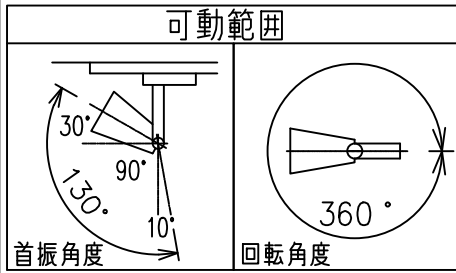

姿図

定格光束	580Lm
LED照明器具の固有エネルギー消費効率	51.7Lm/W
LED光源寿命	40000時間

⚠ 安全に関するご注意

- この器具は、一般通常環境の屋内配線ダクト取付専用器具です。一般通常環境以外の所、傾斜天井、屋外、湿気の多い所、水気のかかる所、壁面、床面では使用しないでください。落下・感電・火災の原因になります。
- 電源電圧は、器具銘板に記載されている定格電圧±6%内でご使用下さい。感電・火災の原因になります。
- 単体では使用できません。器具本体表示または、説明書に従って適正な組み合わせでご使用ください。落下・感電・火災の原因になります。
- ガス機器等の温度の高くなるものに取り付けしないでください。火災の原因になります。
- LEDにはバラツキがあり、同一型番であっても商品ごとに発光色、明るさ、点灯時間（始動時間）が異なる場合があります。
- 被照射面までの距離は器具本体表示または説明書に従って0.1m以上離して施工してください。被照射物の変質・変色または火災の原因になります。

				機能 一般用			特記事項 1/2照度角 17° 制御レンズ付 調光可能 (1%~100%) 調光器別売
				取付場所	屋内 ルミライン取付専用		
				電源接続	ルミライン用プラグ		
5	レンズ	アクリル	透明	消費電力	11.2 W	定格電圧 100 V	
4	本体	アルミダイカスト	白塗装(ホワイト93)	電気容量	19VA		
3	ヒートシンクカバー	ポリカーボネート	白	LED 付 交換不可	LED11.2W 演色性 Ra93 温白色 (3500K)		
2	アーム	アルミダイカスト	白塗装(ホワイト93)				
1	電源ケース	ポリカーボネート	白				
No.	部品名	材質	備考	器具重量	約 0.5 kg		スイッチ無し
							鹿毛 狩野 ③