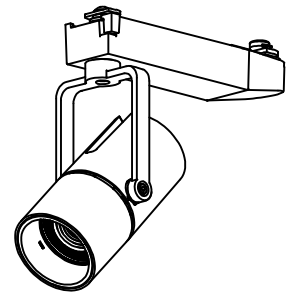

姿図

定格光束	580Lm
LED照明器具の固有エネルギー消費効率	51.7Lm/W
LED光源寿命	40000時間

⚠ 安全に関するご注意

- この器具は、一般通常環境の屋内配線ダクト取付専用器具です。一般通常環境以外の所、傾斜天井、屋外、湿気の多い所、水気のかかる所、壁面、床面では使用しないでください。落下・感電・火災の原因になります。
- 電源電圧は、器具銘板に記載されている定格電圧±6%内でご使用下さい。感電・火災の原因になります。
- 単体では使用できません。器具本体表示または、説明書に従って適正な組み合わせでご使用ください。落下・感電・火災の原因になります。
- ガス機器等の温度の高くなるものに取り付けしないでください。火災の原因になります。
- LEDにはバラツキがあり、同一型番であっても商品ごとに発光色、明るさ、点灯時間（始動時間）が異なる場合があります。
- 被照射面までの距離は器具本体表示または説明書に従って0.1m以上離して施工してください。被照射物の変質・変色または火災の原因になります。

				機能 一般用			特記事項 1/2照度角 17° 制御レンズ付 調光可能 (1%~100%) 調光器別売
				取付場所	屋内 ルミライン取付専用		
				電源接続	ルミライン用プラグ		
5	レンズ	アクリル	透明	消費電力	11.2 W	定格電圧 100 V	
4	本体	アルミダイカスト	白塗装(ホワイト93)	電気容量	19VA		
3	ヒートシンクカバー	ポリカーボネート	白	LED 付 交換不可	LED11.2W 演色性 Ra93 温白色 (3500K)		
2	アーム	アルミダイカスト	白塗装(ホワイト93)				
1	電源ケース	ポリカーボネート	白				
No.	部品名	材質	備考	器具重量	約 0.5 kg		スイッチ無し
							鹿毛 狩野 ③