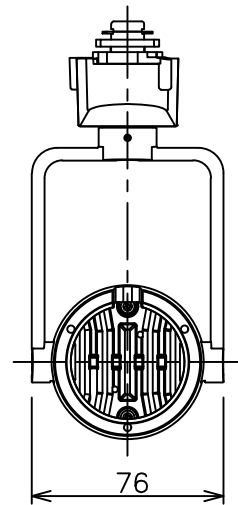

姿図

定格光束	580Lm
LED照明器具の固有エネルギー消費効率	51.7Lm/W
LED光源寿命	40000時間

⚠ 安全に関するご注意

- この器具は、一般通常環境の屋内配線ダクト取付専用器具です。一般通常環境以外の所、傾斜天井、屋外、湿気の多い所、水気のかかる所、壁面、床面では使用しないでください。落下・感電・火災の原因になります。
- 電源電圧は、器具銘板に記載されている定格電圧±6%内でご使用下さい。感電・火災の原因になります。
- 単体では使用できません。器具本体表示または、説明書に従って適正な組み合わせでご使用ください。落下・感電・火災の原因になります。
- ガス機器等の温度の高くなるものに取り付けしないでください。火災の原因になります。
- LEDにはバラツキがあり、同一型番であっても商品ごとに発光色、明るさ、点灯時間（始動時間）が異なる場合があります。
- 被照射面までの距離は器具本体表示または説明書に従って0.1m以上離して施工してください。被照射物の変質・変色または火災の原因になります。

				機能 一般用			特記事項 1/2照度角 17° 制御レンズ付 調光可能 (1%~100%) 調光器別売
				取付場所	屋内 ルミライン取付専用		
				電源接続	ルミライン用プラグ		
5	レンズ	アクリル	透明	消費電力	11.2 W	定格電圧 100 V	
4	本体	アルミダイカスト	白塗装(ホワイト93)	電気容量	19VA		
3	ヒートシンクカバー	ポリカーボネート	白	LED 付 交換不可	LED11.2W 演色性 Ra93 温白色 (3500K)		
2	アーム	アルミダイカスト	白塗装(ホワイト93)				
1	電源ケース	ポリカーボネート	白				
No.	部品名	材質	備考	器具重量	約 0.5 kg		スイッチ無し
							鹿毛 狩野 ③