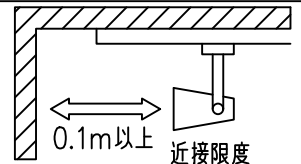

姿図

定格光束	580Lm
LED照明器具の固有エネルギー消費効率	51.7Lm/W
LED光源寿命	40000時間

⚠ 安全に関するご注意

- この器具は、一般通常環境の屋内配線ダクト取付専用器具です。一般通常環境以外の所、傾斜天井、屋外、湿気の多い所、水気のかかる所、壁面、床面では使用しないでください。落下・感電・火災の原因になります。
- 電源電圧は、器具銘板に記載されている定格電圧±6%内でご使用下さい。感電・火災の原因になります。
- 単体では使用できません。器具本体表示または、説明書に従って適正な組み合わせでご使用ください。落下・感電・火災の原因になります。
- ガス機器等の温度の高くなるものに取り付けしないでください。火災の原因になります。
- LEDにはバラツキがあり、同一型番であっても商品ごとに発光色、明るさ、点灯時間（始動時間）が異なる場合があります。
- 被照射面までの距離は器具本体表示または説明書に従って0.1m以上離して施工してください。被照射物の変質・変色または火災の原因になります。

				機能 一般用			特記事項 1/2照度角 17° 制御レンズ付 調光可能 (1%~100%) 調光器別売
				取付場所	屋内 ルミライン取付専用		
				電源接続	ルミライン用プラグ		
5	レンズ	アクリル	透明	消費電力	11.2 W	定格電圧 100 V	
4	本体	アルミダイカスト	白塗装(ホワイト93)	電気容量	19VA		
3	ヒートシンクカバー	ポリカーボネート	白	LED 付 交換不可	LED11.2W 演色性 Ra93 温白色 (3500K)		
2	アーム	アルミダイカスト	白塗装(ホワイト93)				
1	電源ケース	ポリカーボネート	白				
No.	部品名	材質	備考	器具重量	約 0.5 kg		スイッチ無し
							鹿毛 狩野 ③