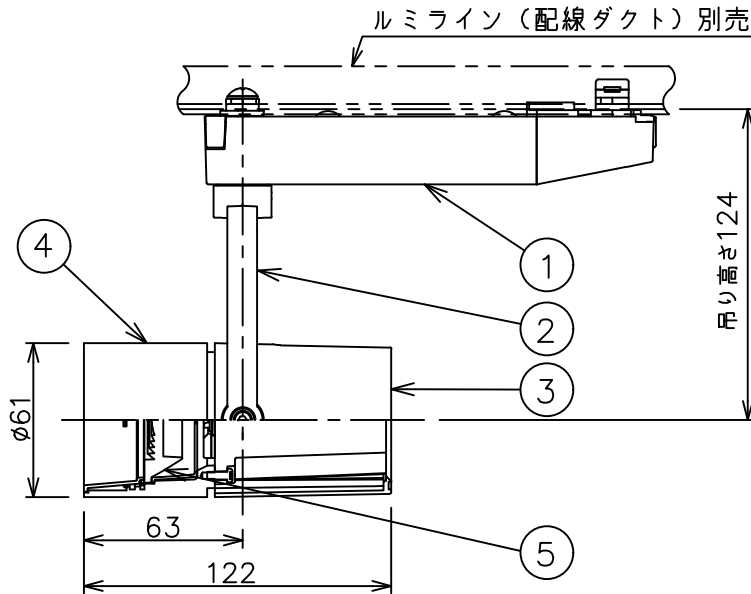

姿図

定格光束	580Lm
LED照明器具の固有エネルギー消費効率	51.7Lm/W
LED光源寿命	40000時間

⚠ 安全に関するご注意

- この器具は、一般通常環境の屋内配線ダクト取付専用器具です。一般通常環境以外の所、傾斜天井、屋外、湿気の多い所、水気のかかる所、壁面、床面では使用しないでください。落下・感電・火災の原因になります。
- 電源電圧は、器具銘板に記載されている定格電圧±6%内でご使用下さい。感電・火災の原因になります。
- 単体では使用できません。器具本体表示または、説明書に従って適正な組み合わせでご使用ください。落下・感電・火災の原因になります。
- ガス機器等の温度の高くなるものに取り付けしないでください。火災の原因になります。
- LEDにはバラツキがあり、同一型番であっても商品ごとに発光色、明るさ、点灯時間（始動時間）が異なる場合があります。
- 被照射面までの距離は器具本体表示または説明書に従って0.1m以上離して施工してください。被照射物の変質・変色または火災の原因になります。

				機能 一般用			特記事項 1/2照度角 17° 制御レンズ付 調光可能 (1%~100%) 調光器別売
				取付場所	屋内 ルミライン取付専用		
				電源接続	ルミライン用プラグ		
5	レンズ	アクリル	透明	消費電力	11.2 W	定格電圧 100 V	
4	本体	アルミダイカスト	白塗装(ホワイト93)	電気容量	19VA		
3	ヒートシンクカバー	ポリカーボネート	白	LED 付 交換不可	LED11.2W 演色性 Ra93 温白色 (3500K)		
2	アーム	アルミダイカスト	白塗装(ホワイト93)				
1	電源ケース	ポリカーボネート	白				
No.	部品名	材質	備考	器具重量	約 0.5 kg		スイッチ無し
							鹿毛 狩野 ③