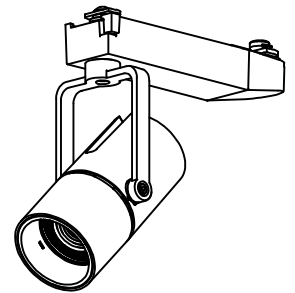

姿図

定格光束	460Lm
LED照明器具の固有エネルギー消費効率	41.0Lm/W
LED光源寿命	40000時間

⚠ 安全に関するご注意

- この器具は、一般通常環境の屋内配線ダクト取付専用器具です。一般通常環境以外の所、傾斜天井、屋外、湿気の多い所、水気のかかる所、壁面、床面では使用しないでください。落下・感電・火災の原因になります。
- 電源電圧は、器具銘板に記載されている定格電圧±6%内でご使用下さい。感電・火災の原因になります。
- 単体では使用できません。器具本体表示または、説明書に従って適正な組み合わせでご使用ください。落下・感電・火災の原因になります。
- ガス機器等の温度の高くなるものに取り付けしないでください。火災の原因になります。
- LEDにはバラツキがあり、同一型番であっても商品ごとに発光色、明るさ、点灯時間（始動時間）が異なる場合があります。
- 被照射面までの距離は器具本体表示または説明書に従って0.1m以上離して施工してください。被照射物の変質・変色または火災の原因になります。

				機能 一般用			特記事項 1/2照度角 12° 制御レンズ付 調光可能 (1%~100%) 調光器別売 スイッチ無し
				取付場所	屋内 ルミライン取付専用		
				電源接続	ルミライン用プラグ		
5	レンズ	アクリル	透明	消費電力	11.2 W	定格電圧 100 V	
4	本体	アルミダイカスト	白塗装(ホワイト93)	電気容量	19VA		
3	ヒートシンクカバー	ポリカーボネート	白	LED 付 交換不可	LED11.2W 演色性 Ra93 2500K		
2	アーム	アルミダイカスト	白塗装(ホワイト93)				
1	電源ケース	ポリカーボネート	白				
No.	部品名	材質	備考	器具重量	約	0.5 kg	鹿毛 狩野 ③