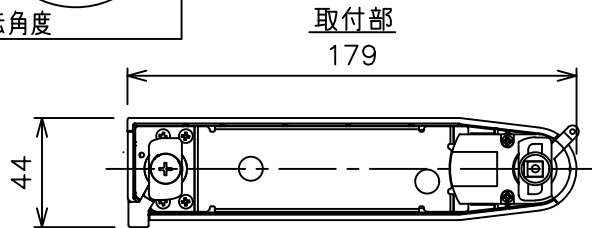

姿図

定格光束	460Lm
LED照明器具の固有エネルギー消費効率	41.0Lm/W
LED光源寿命	40000時間

⚠ 安全に関するご注意

- この器具は、一般通常環境の屋内配線ダクト取付専用器具です。一般通常環境以外の所、傾斜天井、屋外、湿気の多い所、水気のかかる所、壁面、床面では使用しないでください。落下・感電・火災の原因になります。
- 電源電圧は、器具銘板に記載されている定格電圧±6%内でご使用下さい。感電・火災の原因になります。
- 単体では使用できません。器具本体表示または、説明書に従って適正な組み合わせでご使用ください。落下・感電・火災の原因になります。
- ガス機器等の温度の高くなるものに取り付けしないでください。火災の原因になります。
- LEDにはバラツキがあり、同一型番であっても商品ごとに発光色、明るさ、点灯時間（始動時間）が異なる場合があります。
- 被照射面までの距離は器具本体表示または説明書に従って0.1m以上離して施工してください。被照射物の変質・変色または火災の原因になります。

				機能 一般用			特記事項 1/2照度角 12° 制御レンズ付 調光可能 (1%~100%) 調光器別売 スイッチ無し
				取付場所	屋内 ルミライン取付専用		
				電源接続	ルミライン用プラグ		
5	レンズ	アクリル	透明	消費電力	11.2 W	定格電圧 100 V	
4	本体	アルミダイカスト	白塗装(ホワイト93)	電気容量	19VA		
3	ヒートシンクカバー	ポリカーボネート	白	LED 付 交換不可	LED11.2W 演色性 Ra93 2500K		
2	アーム	アルミダイカスト	白塗装(ホワイト93)				
1	電源ケース	ポリカーボネート	白				
No.	部品名	材質	備考	器具重量	約	0.5 kg	鹿毛 狩野 ③