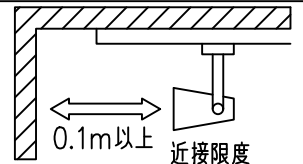

姿図

定格光束	460Lm
LED照明器具の固有エネルギー消費効率	41.0Lm/W
LED光源寿命	40000時間

⚠ 安全に関するご注意

- この器具は、一般通常環境の屋内配線ダクト取付専用器具です。一般通常環境以外の所、傾斜天井、屋外、湿気の多い所、水気のかかる所、壁面、床面では使用しないでください。落下・感電・火災の原因になります。
- 電源電圧は、器具銘板に記載されている定格電圧±6%内でご使用下さい。感電・火災の原因になります。
- 単体では使用できません。器具本体表示または、説明書に従って適正な組み合わせでご使用ください。落下・感電・火災の原因になります。
- ガス機器等の温度の高くなるものに取り付けしないでください。火災の原因になります。
- LEDにはバラツキがあり、同一型番であっても商品ごとに発光色、明るさ、点灯時間（始動時間）が異なる場合があります。
- 被照射面までの距離は器具本体表示または説明書に従って0.1m以上離して施工してください。被照射物の変質・変色または火災の原因になります。

				機能 一般用			特記事項 1/2照度角 12° 制御レンズ付 調光可能 (1%~100%) 調光器別売 スイッチ無し
				取付場所	屋内 ルミライン取付専用		
				電源接続	ルミライン用プラグ		
5	レンズ	アクリル	透明	消費電力	11.2 W	定格電圧 100 V	
4	本体	アルミダイカスト	白塗装(ホワイト93)	電気容量	19VA		
3	ヒートシンクカバー	ポリカーボネート	白	LED 付 交換不可	LED11.2W 演色性 Ra93 2500K		
2	アーム	アルミダイカスト	白塗装(ホワイト93)				
1	電源ケース	ポリカーボネート	白				
No.	部品名	材質	備考	器具重量	約	0.5 kg	鹿毛 狩野 ③