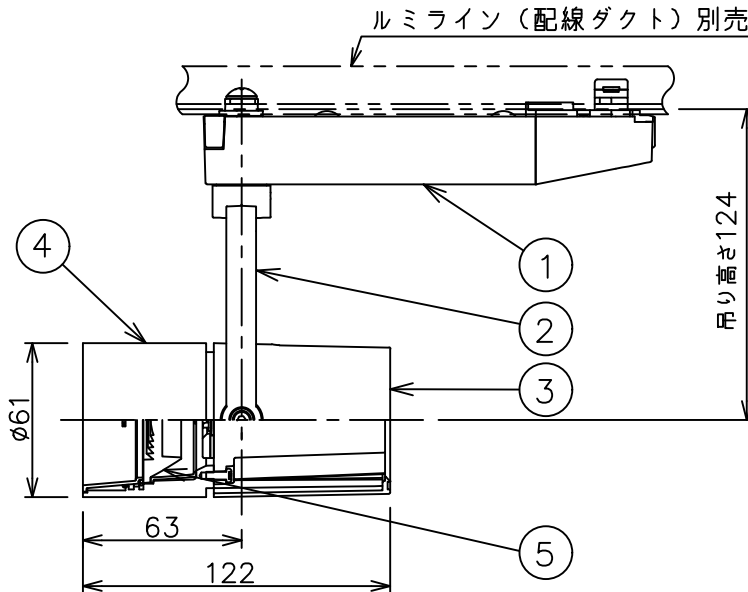

姿図

定格光束	460Lm
LED照明器具の固有エネルギー消費効率	41.0Lm/W
LED光源寿命	40000時間

⚠ 安全に関するご注意

- この器具は、一般通常環境の屋内配線ダクト取付専用器具です。一般通常環境以外の所、傾斜天井、屋外、湿気の多い所、水気のかかる所、壁面、床面では使用しないでください。落下・感電・火災の原因になります。
- 電源電圧は、器具銘板に記載されている定格電圧±6%内でご使用下さい。感電・火災の原因になります。
- 単体では使用できません。器具本体表示または、説明書に従って適正な組み合わせでご使用ください。落下・感電・火災の原因になります。
- ガス機器等の温度の高くなるものに取り付けしないでください。火災の原因になります。
- LEDにはバラツキがあり、同一型番であっても商品ごとに発光色、明るさ、点灯時間（始動時間）が異なる場合があります。
- 被照射面までの距離は器具本体表示または説明書に従って0.1m以上離して施工してください。被照射物の変質・変色または火災の原因になります。

				機能 一般用			特記事項 1/2照度角 12° 制御レンズ付 調光可能 (1%~100%) 調光器別売 スイッチ無し
				取付場所	屋内 ルミライン取付専用		
				電源接続	ルミライン用プラグ		
5	レンズ	アクリル	透明	消費電力	11.2 W	定格電圧 100 V	
4	本体	アルミダイカスト	白塗装(ホワイト93)	電気容量	19VA		
3	ヒートシンクカバー	ポリカーボネート	白	LED 付 交換不可	LED11.2W 演色性 Ra93 2500K		
2	アーム	アルミダイカスト	白塗装(ホワイト93)				
1	電源ケース	ポリカーボネート	白				
No.	部品名	材質	備考	器具重量	約	0.5 kg	鹿毛 狩野 ③