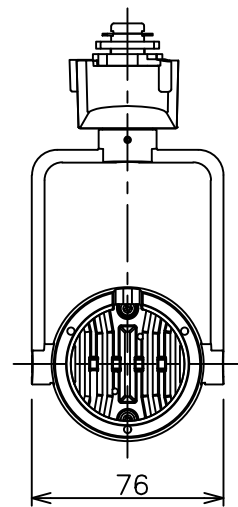

姿図

定格光束	460Lm
LED照明器具の固有エネルギー消費効率	41.0Lm/W
LED光源寿命	40000時間

⚠ 安全に関するご注意

- この器具は、一般通常環境の屋内配線ダクト取付専用器具です。一般通常環境以外の所、傾斜天井、屋外、湿気の多い所、水気のかかる所、壁面、床面では使用しないでください。落下・感電・火災の原因になります。
- 電源電圧は、器具銘板に記載されている定格電圧±6%内でご使用下さい。感電・火災の原因になります。
- 単体では使用できません。器具本体表示または、説明書に従って適正な組み合わせでご使用ください。落下・感電・火災の原因になります。
- ガス機器等の温度の高くなるものに取り付けしないでください。火災の原因になります。
- LEDにはバラツキがあり、同一型番であっても商品ごとに発光色、明るさ、点灯時間（始動時間）が異なる場合があります。
- 被照射面までの距離は器具本体表示または説明書に従って0.1m以上離して施工してください。被照射物の変質・変色または火災の原因になります。

				機能 一般用			特記事項 1/2照度角 12° 制御レンズ付 調光可能 (1%~100%) 調光器別売 スイッチ無し
				取付場所	屋内 ルミライン取付専用		
				電源接続	ルミライン用プラグ		
5	レンズ	アクリル	透明	消費電力	11.2 W	定格電圧 100 V	
4	本体	アルミダイカスト	白塗装(ホワイト93)	電気容量	19VA		
3	ヒートシンクカバー	ポリカーボネート	白	LED 付 交換不可	LED11.2W 演色性 Ra93 2500K		
2	アーム	アルミダイカスト	白塗装(ホワイト93)				
1	電源ケース	ポリカーボネート	白				
No.	部品名	材質	備考	器具重量	約	0.5 kg	鹿毛 狩野 ③