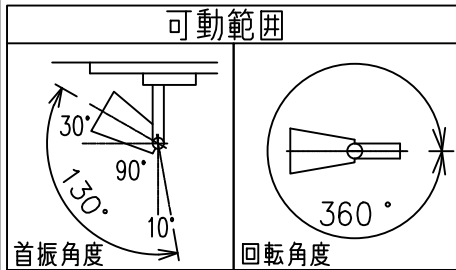

姿図

定格光束	460Lm
LED照明器具の固有エネルギー消費効率	41.0Lm/W
LED光源寿命	40000時間

⚠ 安全に関するご注意

- この器具は、一般通常環境の屋内配線ダクト取付専用器具です。一般通常環境以外の所、傾斜天井、屋外、湿気の多い所、水気のかかる所、壁面、床面では使用しないでください。落下・感電・火災の原因になります。
- 電源電圧は、器具銘板に記載されている定格電圧±6%内でご使用下さい。感電・火災の原因になります。
- 単体では使用できません。器具本体表示または、説明書に従って適正な組み合わせでご使用ください。落下・感電・火災の原因になります。
- ガス機器等の温度の高くなるものに取り付けしないでください。火災の原因になります。
- LEDにはバラツキがあり、同一型番であっても商品ごとに発光色、明るさ、点灯時間（始動時間）が異なる場合があります。
- 被照射面までの距離は器具本体表示または説明書に従って0.1m以上離して施工してください。被照射物の変質・変色または火災の原因になります。

				機能 一般用			特記事項 1/2照度角 12° 制御レンズ付 調光可能 (1%~100%) 調光器別売 スイッチ無し
				取付場所	屋内 ルミライン取付専用		
				電源接続	ルミライン用プラグ		
5	レンズ	アクリル	透明	消費電力	11.2 W	定格電圧 100 V	
4	本体	アルミダイカスト	白塗装(ホワイト93)	電気容量	19VA		
3	ヒートシンクカバー	ポリカーボネート	白	LED 付 交換不可	LED11.2W 演色性 Ra93 2500K		
2	アーム	アルミダイカスト	白塗装(ホワイト93)				
1	電源ケース	ポリカーボネート	白				
No.	部品名	材質	備考	器具重量	約	0.5 kg	鹿毛 狩野 ③