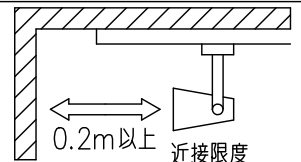

定格光束	3750Lm
LED照明器具の固有エネルギー消費効率	101.3Lm/W
LED光源寿命	40000時間

⚠ 安全に関するご注意

- この器具は、一般通常環境の屋内配線ダクト取付専用器具です。一般通常環境以外の所、傾斜天井、屋外、湿気の多い所、水気のかかる所、壁面、床面では使用しないでください。落下・感電・火災の原因になります。
- 電源電圧は、器具銘板に記載されている定格電圧±6%内でご使用下さい。感電・火災の原因になります。
- 単体では使用できません。器具本体表示または、説明書に従って適正な組み合わせでご使用ください。落下・感電・火災の原因になります。
- ガス機器等の温度の高くなるものの上に取り付けしないでください。火災の原因になります。
- LEDにはバツキがあり、同一型番であっても商品ごとに発光色、明るさ、点灯時間が異なる場合があります。
- 被照射面までの距離は器具本体表示または説明書に従って0.2m以上離して施工してください。被照射物の変質・変色または火災の原因になります。

				機能	一般用	特記事項 1/2照度角 15° 制御レンズ付 調光器併用不可
				取付場所	屋内 ルミライン取付専用	
				電源接続	ルミライン用プラグ	
				消費電力	37 W 定格電圧 100 V	
				電気容量	38VA	
4	レンズ	ポリカーボネイト	透明	LED 付 交換不可	LED37W 演色性 Ra83 温白色 (3500K)	
3	灯具	アルミダイカスト	白塗装			
2	アーム	アルミダイカスト	白塗装			
1	電源ケース	ポリカーボネイト	白			
No.	部品名	材質	備考	器具重量	約 1.5 kg	鹿毛 狩野 ①