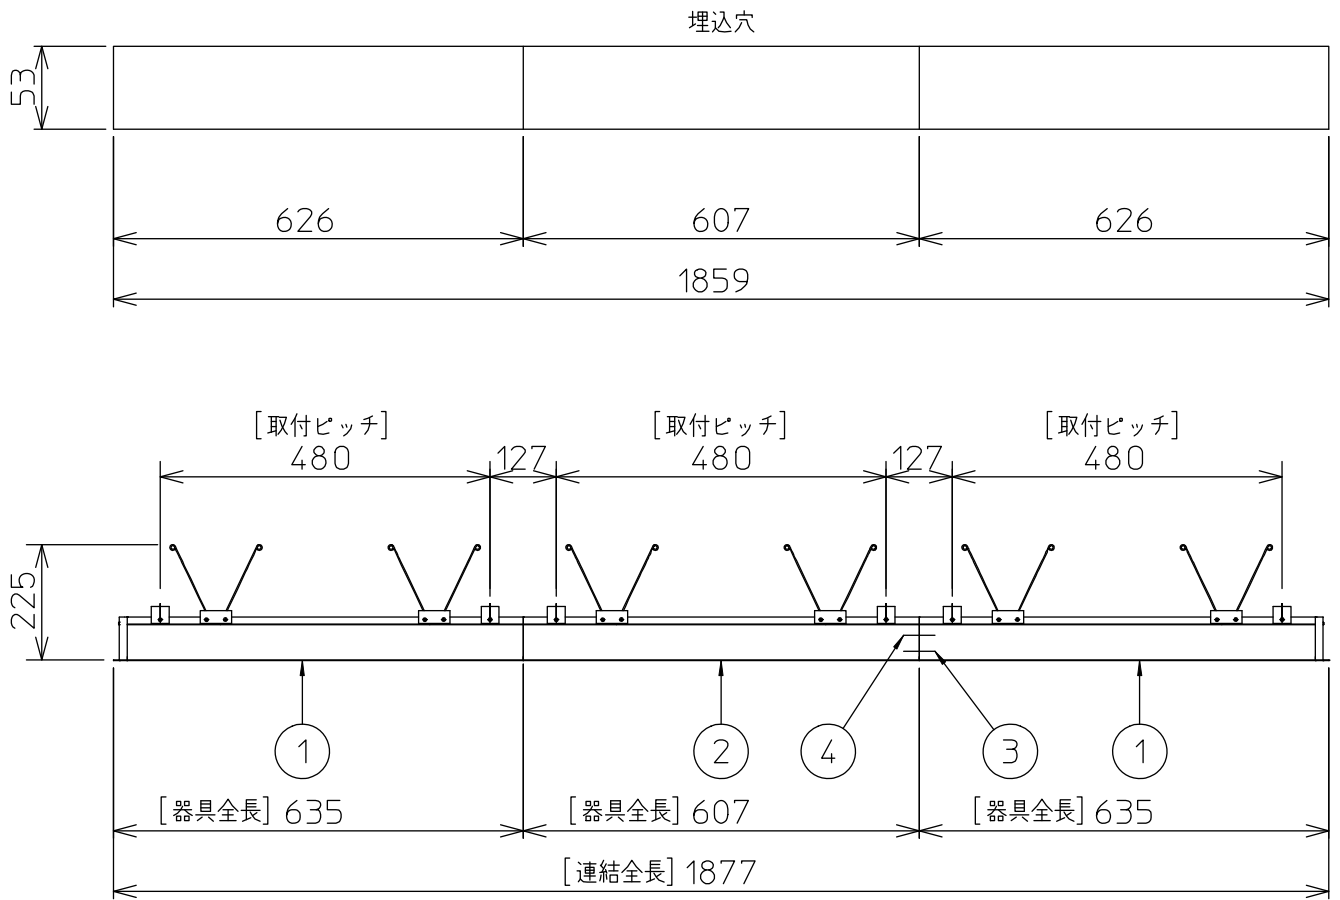

定格光束	2590 lm
LED照明器具の固有エネルギー消費効率	80.9 lm/W
LED光源寿命	40000時間

本図面は2枚で1組です。 (1/2)

No.	部品名	材質	備考	機能	一般用	特記事項
7				取付場所	屋内 天井埋込専用	特記事項 連結(端部) 調光可能 専用調光器別売 (5%-100%) 専用パーツ別売 電源接続ケーブル(LZA-93287) 信号線接続ケーブル(LZA-93288) 最大接続容量 400VA (100V時) 700VA (200V時)
6	信号線コネクタ	66ナイロン	SLコネクタ	電源接続	送り付端子台(アース付)	
5	電源コネクタ	66ナイロン	YLコネクタ	消費電力	32 W 定格電圧 100/200 V	
4	カバー	アクリル	乳白	電気容量	32/33 VA	
3	本体	アルミ型材	シルバーアルマイト	LED付 交換不可	LED 32W 演色性 Ra83 電球色(2700K)	
2	埋込フレーム側板	アルミダイカスト	グレー			
1	埋込フレーム	アルミ型材	シルバーアルマイト			
No.	部品名	材質	備考	器具重量	約 2.4 kg	谷口 藤山 (2)

連結例

※…L600タイプを3連結する場合

埋込形 PWM 連結例

他の器具の組合せは、各型番の仕様図の埋込穴、全長、取付ピッチをご参照ください。

①	本体・連結(端部)	LZY-93263WS	2台	③	電源接続ケーブル	LZA-93287	1台
②	本体・連結(中間)	LZY-93264WS	1台	④	信号線接続ケーブル	LZA-93288	1台