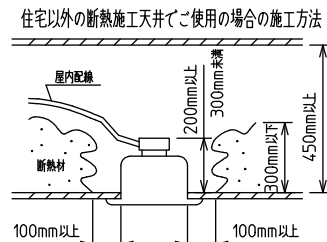

⚠ 安全に関するご注意

- この器具は、住宅の断熱施工天井にはご使用できません。
- ロックウール等のやわらかい天井には取り付けないでください。天井破損・落下の原因になります。
- ガス機器等の温度の高くなるものの上に取り付けないでください。火災の原因になります。
- この器具は、一般通常環境の屋内天井埋込専用器具です。一般通常環境以外の所、傾斜天井・屋外・湿気の多い所・水気のかかる所・壁面・床面では使用しないでください。落下・感電・火災の原因になります。
- 断熱施工の天井内に使用する場合は、器具と断熱材・防音材・造営材等は下図のような空間を設けて施工してください。誤った施工をしますと、火災の原因になります。屋内配線は、断熱材・防音材の上側にするようにしてください。
- この器具はホルト取付専用器具です。必ずホルトにより、補強材のある位置に取り付けてください。落下の原因になります。
- 電源電圧は、定格電圧±6%内でご使用ください。感電・火災の原因になります。
- LEDにはバラツキがあり、同一型番であっても商品ごとに発光色明るさ・点灯時間(始動時間)が異なる場合があります。
- 被照射面とは0.1m以上離してください。過熱による火災の原因になります。

定格光束	2590 lm
LED照明器具の固有エネルギー消費効率	80.9 lm/W
LED光源寿命	40000時間

本図面は2枚で1組です。 (1/2)

No.	部品名	材質	備考	機能	一般用	特記事項
7				取付場所	屋内 天井埋込専用	特記事項 連結(端部) 調光可能 専用調光器別売 (5%-100%) 専用パーツ別売 電源接続ケーブル(LZA-93287) 信号線接続ケーブル(LZA-93288) 最大接続容量 400VA (100V時) 700VA (200V時)
6	信号線コネクタ	66ナイロン	SLコネクタ	電源接続	送り付端子台(アース付)	
5	電源コネクタ	66ナイロン	YLコネクタ	消費電力	32 W 定格電圧 100/200 V	
4	カバー	アクリル	乳白	電気容量	32/33 VA	
3	本体	アルミ型材	シルバーアルマイト	LED付 交換不可	LED 32W 演色性 Ra83 電球色(2700K)	
2	埋込フレーム側板	アルミダイカスト	グレー			
1	埋込フレーム	アルミ型材	シルバーアルマイト			
No.	部品名	材質	備考	器具重量	約 2.4 kg	谷口 藤山 (2)