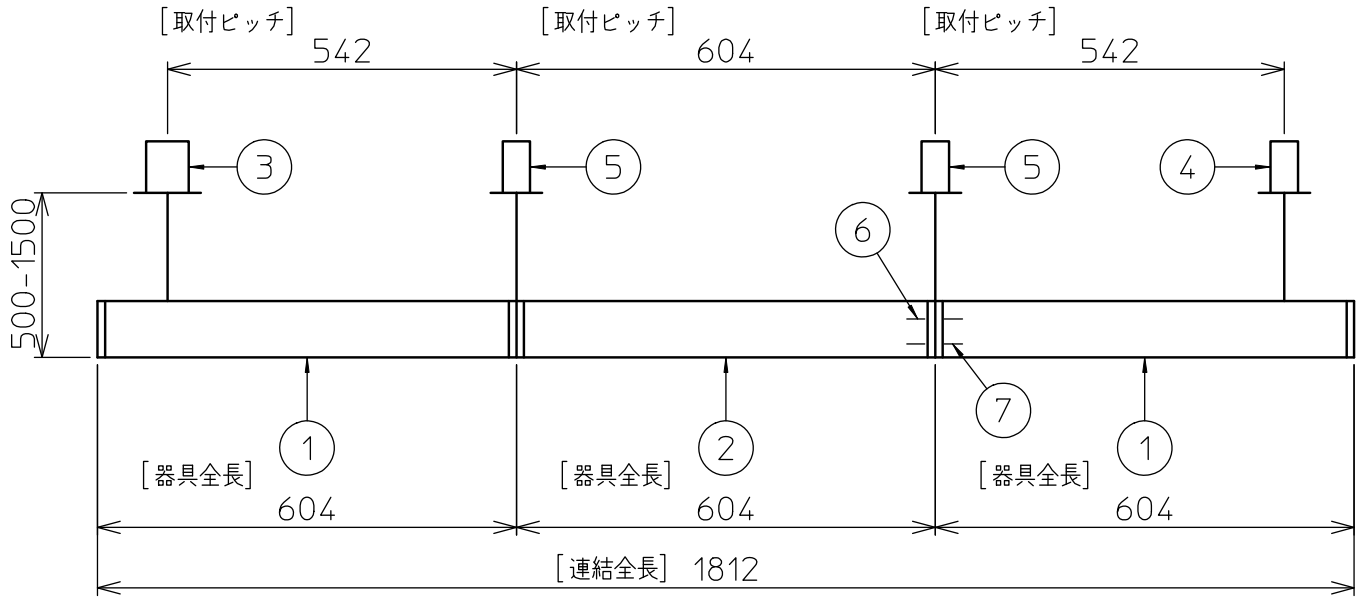

定格光束	1730 lm
LED照明器具の固有エネルギー消費効率	78.6 lm/W
LED光源寿命	40000時間

本図面は2枚で1組です。 (1/2)

No.	部品名	材質	備考	機能	一般用	特記事項
7				取付場所	屋内 天井埋込専用	連結(中間) 吊高さ調整可能 (全長500mm-1500mm) 調光可能 専用調光器別売 (5%-100%) 専用パーツ別売 最大接続容量 400VA (100V時) 700VA (200V時)
6				電源接続	送り付端子台(アース付)	
5	信号線コネクタ	66ナイロン	SLコネクタ	消費電力	22 W 定格電圧 100/200 V	
4	電源コネクタ	66ナイロン	YLコネクタ	電気容量	22/23 VA	
3	カバー	アクリル	乳白	LED付 交換不可	LED 22W 演色性 Ra83 電球色(2700K)	
2	側板	ポリプロピレン	グレー			
1	本体	アルミ型材	シルバーアルマイト			
				器具重量	約 0.6 kg	スイッチ無し
						谷口 藤山 ②

連結例(直線)

※…L600タイプを3連結する場合

吊下形 下配光PWM 連結例

他の器具の組合せは、各型番の仕様図の全長、取付ピッチをご参照ください。

①	本体・連結(端部)	LZY-93233WS	2台	⑤	中間部用 吊パーツ	LZA-93280	2台
②	本体・連結(中間)	LZY-93233WS	1台	⑥	電源接続ケーブル	LZA-93287	1台
③	電源供給側 吊パーツ	LZA-93277	1台	⑦	信号線接続ケーブル	LZA-93288	1台
④	端部用 吊パーツ	LZA-93279	1台				

連結例(ロ字)

※…L600タイプをロ字に連結する場合

他の器具の組合せは、各型番の仕様図の全長、取付ピッチをご参照ください。

①	本体・連結(中間)	LZY-93234WS	4台
②	電源供給側コーナー用 吊パーツ	LZA-93284	1台
③	端部コーナー用 吊パーツ	LZA-93286	3台

本図面は2枚で1組です。(2/2)

谷口 藤山 ②