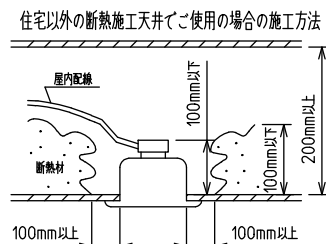

⚠️ 安全に関するご注意

- この器具は単体では使用できません。仕様図または取扱説明書に従って適正な組み合わせでご使用ください。落下・感電・火災の原因になります。
- この器具は、住宅の断熱施工天井にはご使用できません。
- ロックウール等のやわらかい天井には取り付けしないでください。天井破損・落下の原因になります。
- ガス機器等の温度の高くなるものの上に取り付けしないでください。火災の原因になります。
- この器具は、一般通常環境の屋内天井埋込吊下げ専用器具です。一般通常環境以外の所、傾斜天井・屋外・湿気の多い所・水気のかかる所・壁面・床面では使用しないでください。落下・感電・火災の原因になります。
- 断熱施工の天井内に使用する場合は、器具と断熱材・防音材・造営材等は下図のような空間を設けて施工してください。誤った施工をしますと、火災の原因になります。屋内配線は、断熱材・防音材の上側にくるようにしてください。
- この器具はボルト取付専用器具です。必ずボルトにより、補強材のある位置に取り付けてください。落下の原因になります。
- 電源電圧は、定格電圧±6%内でご使用ください。感電・火災の原因になります。
- LEDにはバラツキがあり、同一型番であっても商品ごとに発光色明るさ・点灯時間(始動時間)が異なる場合があります。
- 被照射面とは0.1m以上離してください。過熱による火災の原因になります。

定格光束	1730 lm
LED照明器具の固有エネルギー消費効率	78.6 lm/W
LED光源寿命	40000時間

本図面は2枚で1組です。 (1/2)

No.	部品名	材質	備考	機能	一般用	特記事項
7				取付場所	屋内 天井埋込専用	連結(中間) 吊高さ調整可能 (全長500mm-1500mm) 調光可能 専用調光器別売 (5%-100%) 専用パーツ別売 最大接続容量 400VA (100V時) 700VA (200V時)
6				電源接続	送り付端子台(アース付)	
5	信号線コネクタ	66ナイロン	SLコネクタ	消費電力	22 W 定格電圧 100/200 V	
4	電源コネクタ	66ナイロン	YLコネクタ	電気容量	22/23 VA	
3	カバー	アクリル	乳白	LED付 交換不可	LED 22W 演色性 Ra83 電球色(2700K)	
2	側板	ポリプロピレン	グレー			
1	本体	アルミ型材	シルバーアルマイト			
				器具重量	約 0.6 kg	スイッチ無し
						谷口 藤山 ②

連結例(直線)

※…L600タイプを3連結する場合

吊下形 下配光PWM 連結例

他の器具の組合せは、各型番の仕様図の全長、取付ピッチをご参照ください。

①	本体・連結(端部)	LZY-93233WS	2台	⑤	中間部用 吊パーツ	LZA-93280	2台
②	本体・連結(中間)	LZY-93233WS	1台	⑥	電源接続ケーブル	LZA-93287	1台
③	電源供給側 吊パーツ	LZA-93277	1台	⑦	信号線接続ケーブル	LZA-93288	1台
④	端部用 吊パーツ	LZA-93279	1台				

連結例(ロ字)

※…L600タイプをロ字に連結する場合

他の器具の組合せは、各型番の仕様図の全長、取付ピッチをご参照ください。

①	本体・連結(中間)	LZY-93234WS	4台
②	電源供給側コーナー用 吊パーツ	LZA-93284	1台
③	端部コーナー用 吊パーツ	LZA-93286	3台

本図面は2枚で1組です。(2/2)

谷口 藤山 ②