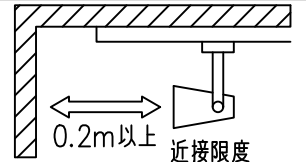

定格光束	680Lm
LED照明器具の固有エネルギー消費効率	47.8Lm/W
LED光源寿命	40000時間

⚠ 安全に関するご注意

- この器具は、一般通常環境の屋内配線ダクト取付専用器具です。一般通常環境以外の所、傾斜天井、屋外、湿気の多い所、水気のかかる所、壁面、床面では使用しないでください。落下・感電・火災の原因になります。
- 電源電圧は、器具銘板に記載されている定格電圧±6%内でご使用下さい。感電・火災の原因になります。
- 単体では使用できません。器具本体表示または、説明書に従って適正な組み合わせでご使用ください。落下・感電・火災の原因になります。
- ガス機器等の温度の高くなるものに取り付けしないでください。火災の原因になります。
- LEDにはバツキがあり、同一型番であっても商品ごとに発光色、明るさ、点灯時間（始動時間）が異なる場合があります。
- 被照射面までの距離は器具本体表示または説明書に従って0.2m以上離して施工してください。被照射物の変質・変色または火災の原因になります。

				機能 一般用			特記事項 1/2照度角 30° 制御レンズ付 調光可能 (1%~100%) 調光器別売 スイッチ無し
				取付場所	屋内 ルミライン取付専用		
				電源接続	ルミライン用プラグ		
5	レンズ	アクリル	透明	消費電力	14.2 W	定格電圧 100 V	
4	本体	アルミダイカスト	白塗装(ホワイト93)	電気容量	24VA		
3	ヒートシンクカバー	ポリカーボネート	白	LED付 交換不可	LED14.2W 演色性 Ra98 Q+ 2700K		
2	アーム	アルミダイカスト	白塗装(ホワイト93)				
1	電源ケース	ポリカーボネート	白				
No.	部品名	材質	備考	器具重量	約 0.7 kg		鹿毛 狩野 ④