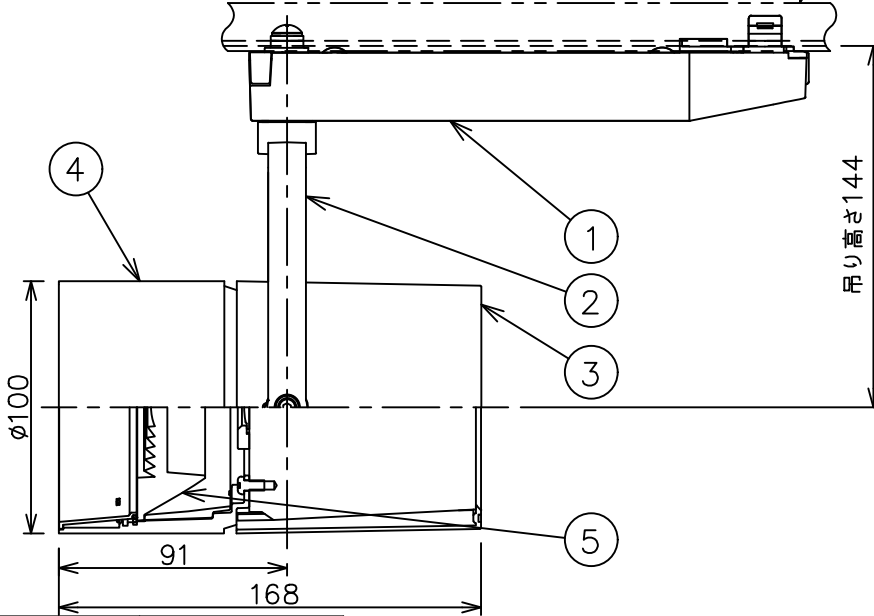

姿図

取付部
222

ルミライン (配線ダクト) 別売

定格光束	2360Lm
LED照明器具の固有エネルギー消費効率	57.5Lm/W
LED光源寿命	40000時間

⚠ 安全に関するご注意

- この器具は、一般通常環境の屋内配線ダクト取付専用器具です。一般通常環境以外の所、傾斜天井、屋外、湿気の多い所、水気のかかる所、壁面、床面では使用しないでください。落下・感電・火災の原因になります。
- 電源電圧は、器具銘板に記載されている定格電圧±6%内でご使用下さい。感電・火災の原因になります。
- 単体では使用できません。器具本体表示または、説明書に従って適正な組み合わせでご使用ください。落下・感電・火災の原因になります。
- ガス機器等の温度の高くなるものに取り付けしないでください。火災の原因になります。
- LEDにはバラツキがあり、同一型番であっても商品ごとに発光色、明るさ、点灯時間（始動時間）が異なる場合があります。
- 被照射面までの距離は器具本体表示または説明書に従って0.4m以上離して施工してください。被照射物の変質・変色または火災の原因になります。

				機能 一般用			特記事項 1/2照度角 11° 制御レンズ付 調光器併用不可 スイッチ無し
				取付場所	屋内 ルミライン取付専用		
				電源接続	ルミライン用プラグ		
5	レンズ	アクリル	透明	消費電力	41 W	定格電圧 100 V	
4	本体	アルミダイカスト	白塗装(ホワイト93)	電気容量	42VA		
3	ヒートシンクカバー	ポリカーボネート	白	LED 付 交換不可	LED41W 演色性 Ra98 Q+ 3500K		
2	アーム	アルミダイカスト	白塗装(ホワイト93)				
1	電源ケース	ポリカーボネート	白				
No.	部品名	材質	備考	器具重量	約	1.5 kg	鹿毛 狩野 ③