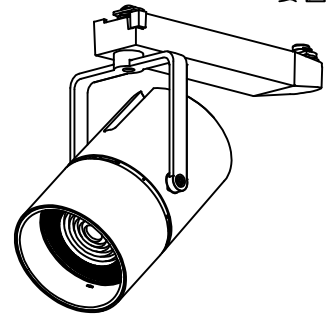

姿図

取付部
222

ルミライン (配線ダクト) 別売

定格光束	2360Lm
LED照明器具の固有エネルギー消費効率	57.5Lm/W
LED光源寿命	40000時間

⚠ 安全に関するご注意

- この器具は、一般通常環境の屋内配線ダクト取付専用器具です。一般通常環境以外の所、傾斜天井、屋外、湿気の多い所、水気のかかる所、壁面、床面では使用しないでください。落下・感電・火災の原因になります。
- 電源電圧は、器具銘板に記載されている定格電圧±6%内でご使用下さい。感電・火災の原因になります。
- 単体では使用できません。器具本体表示または、説明書に従って適正な組み合わせでご使用ください。落下・感電・火災の原因になります。
- ガス機器等の温度の高くなるものに取り付けしないでください。火災の原因になります。
- LEDにはバラツキがあり、同一型番であっても商品ごとに発光色、明るさ、点灯時間（始動時間）が異なる場合があります。
- 被照射面までの距離は器具本体表示または説明書に従って0.4m以上離して施工してください。被照射物の変質・変色または火災の原因になります。

				機能 一般用			特記事項 1/2照度角 11° 制御レンズ付 調光器併用不可 スイッチ無し
				取付場所	屋内 ルミライン取付専用		
				電源接続	ルミライン用プラグ		
5	レンズ	アクリル	透明	消費電力	41 W	定格電圧 100 V	
4	本体	アルミダイカスト	白塗装(ホワイト93)	電気容量	42VA		
3	ヒートシンクカバー	ポリカーボネート	白	LED 付 交換不可	LED41W 演色性 Ra98 Q+ 3500K		
2	アーム	アルミダイカスト	白塗装(ホワイト93)				
1	電源ケース	ポリカーボネート	白				
No.	部品名	材質	備考	器具重量	約	1.5 kg	鹿毛 狩野 ③