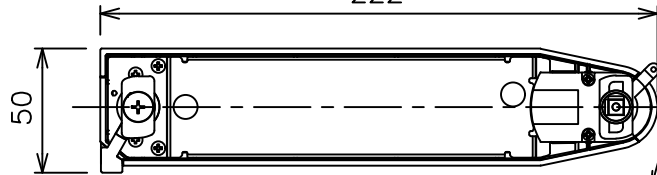

姿図

取付部
222

ルミライン (配線ダクト) 別売

定格光束	2360Lm
LED照明器具の固有エネルギー消費効率	57.5Lm/W
LED光源寿命	40000時間

⚠ 安全に関するご注意

- この器具は、一般通常環境の屋内配線ダクト取付専用器具です。一般通常環境以外の所、傾斜天井、屋外、湿気の多い所、水気のかかる所、壁面、床面では使用しないでください。落下・感電・火災の原因になります。
- 電源電圧は、器具銘板に記載されている定格電圧±6%内でご使用下さい。感電・火災の原因になります。
- 単体では使用できません。器具本体表示または、説明書に従って適正な組み合わせでご使用ください。落下・感電・火災の原因になります。
- ガス機器等の温度の高くなるものに取り付けしないでください。火災の原因になります。
- LEDにはバラツキがあり、同一型番であっても商品ごとに発光色、明るさ、点灯時間（始動時間）が異なる場合があります。
- 被照射面までの距離は器具本体表示または説明書に従って0.4m以上離して施工してください。被照射物の変質・変色または火災の原因になります。

				機能 一般用			特記事項 1/2照度角 11° 制御レンズ付 調光器併用不可 スイッチ無し
				取付場所	屋内 ルミライン取付専用		
				電源接続	ルミライン用プラグ		
5	レンズ	アクリル	透明	消費電力	41 W	定格電圧 100 V	
4	本体	アルミダイカスト	白塗装(ホワイト93)	電気容量	42VA		
3	ヒートシンクカバー	ポリカーボネート	白	LED 付 交換不可	LED41W 演色性 Ra98 Q+ 3500K		
2	アーム	アルミダイカスト	白塗装(ホワイト93)				
1	電源ケース	ポリカーボネート	白				
No.	部品名	材質	備考	器具重量	約	1.5 kg	鹿毛 狩野 ③