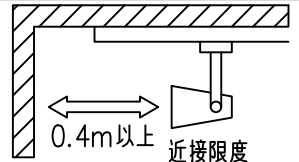

姿図

取付部
222

ルミライン (配線ダクト) 別売

定格光束	2360Lm
LED照明器具の固有エネルギー消費効率	57.5Lm/W
LED光源寿命	40000時間

⚠ 安全に関するご注意

- この器具は、一般通常環境の屋内配線ダクト取付専用器具です。一般通常環境以外の所、傾斜天井、屋外、湿気の多い所、水気のかかる所、壁面、床面では使用しないでください。落下・感電・火災の原因になります。
- 電源電圧は、器具銘板に記載されている定格電圧±6%内でご使用下さい。感電・火災の原因になります。
- 単体では使用できません。器具本体表示または、説明書に従って適正な組み合わせでご使用ください。落下・感電・火災の原因になります。
- ガス機器等の温度の高くなるものに取り付けしないでください。火災の原因になります。
- LEDにはバラツキがあり、同一型番であっても商品ごとに発光色、明るさ、点灯時間（始動時間）が異なる場合があります。
- 被照射面までの距離は器具本体表示または説明書に従って0.4m以上離して施工してください。被照射物の変質・変色または火災の原因になります。

				機能 一般用			特記事項 1/2照度角 11° 制御レンズ付 調光器併用不可 スイッチ無し
				取付場所	屋内 ルミライン取付専用		
				電源接続	ルミライン用プラグ		
5	レンズ	アクリル	透明	消費電力	41 W	定格電圧 100 V	
4	本体	アルミダイカスト	白塗装(ホワイト93)	電気容量	42VA		
3	ヒートシンクカバー	ポリカーボネート	白	LED 付 交換不可	LED41W 演色性 Ra98 Q+ 3500K		
2	アーム	アルミダイカスト	白塗装(ホワイト93)				
1	電源ケース	ポリカーボネート	白				
No.	部品名	材質	備考	器具重量	約	1.5 kg	鹿毛 狩野 ③