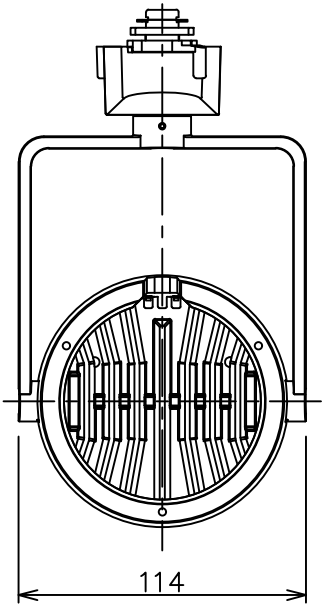

姿図

取付部
222

ルミライン (配線ダクト) 別売

定格光束	2360Lm
LED照明器具の固有エネルギー消費効率	57.5Lm/W
LED光源寿命	40000時間

⚠ 安全に関するご注意

- この器具は、一般通常環境の屋内配線ダクト取付専用器具です。一般通常環境以外の所、傾斜天井、屋外、湿気の多い所、水気のかかる所、壁面、床面では使用しないでください。落下・感電・火災の原因になります。
- 電源電圧は、器具銘板に記載されている定格電圧±6%内でご使用下さい。感電・火災の原因になります。
- 単体では使用できません。器具本体表示または、説明書に従って適正な組み合わせでご使用ください。落下・感電・火災の原因になります。
- ガス機器等の温度の高くなるものに取り付けしないでください。火災の原因になります。
- LEDにはバラツキがあり、同一型番であっても商品ごとに発光色、明るさ、点灯時間（始動時間）が異なる場合があります。
- 被照射面までの距離は器具本体表示または説明書に従って0.4m以上離して施工してください。被照射物の変質・変色または火災の原因になります。

				機能 一般用			特記事項 1/2照度角 11° 制御レンズ付 調光器併用不可 スイッチ無し
				取付場所	屋内 ルミライン取付専用		
				電源接続	ルミライン用プラグ		
5	レンズ	アクリル	透明	消費電力	41 W	定格電圧 100 V	
4	本体	アルミダイカスト	白塗装(ホワイト93)	電気容量	42VA		
3	ヒートシンクカバー	ポリカーボネート	白	LED 付 交換不可	LED41W 演色性 Ra98 Q+ 3500K		
2	アーム	アルミダイカスト	白塗装(ホワイト93)				
1	電源ケース	ポリカーボネート	白				
No.	部品名	材質	備考	器具重量	約	1.5 kg	鹿毛 狩野 ③