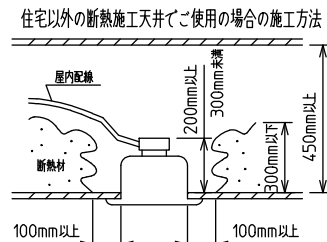

**⚠ 安全に関するご注意**

- この器具は、住宅の断熱施工天井にはご使用できません。
- ロックウール等のやわらかい天井には取り付けないでください。天井破損・落下の原因になります。
- ガス機器等の温度の高くなるものの上に取り付けないでください。火災の原因になります。
- この器具は、一般通常環境の屋内天井埋込専用器具です。一般通常環境以外の所、傾斜天井・屋外・湿気の多い所・水気のかかる所・壁面・床面では使用しないでください。落下・感電・火災の原因になります。
- 断熱施工の天井内に使用する場合は、器具と断熱材・防音材・造営材等は下図のような空間を設けて施工してください。誤った施工をしますと、火災の原因になります。屋内配線は、断熱材・防音材の上側にくるようにしてください。
- この器具はボルト取付専用器具です。必ずボルトにより、補強材のある位置に取り付けてください。落下の原因になります。
- 電源電圧は、定格電圧±6%内でご使用ください。感電・火災の原因になります。
- LEDにはバラツキがあり、同一型番であっても商品ごとに発光色明るさ・点灯時間(始動時間)が異なる場合があります。
- 被照射面とは0.1m以上離してください。過熱による火災の原因になります。

定格光束	2910 lm
LED照明器具の固有エネルギー消費効率	88.1 lm/W
LED光源寿命	40000時間

No.	部品名	材質	備考	機能	一般用	特記事項
7				取付場所	屋内 天井埋込専用	特記事項 調色・調光可能 専用調光器別売 (5000K-2700K・5%-100%)
6				電源接続	送り付端子台(アース付)	
5				消費電力	34/33 W 定格電圧 100/200 V	
4	カバー	アクリル	乳白	電気容量	35 VA	
3	本体	アルミ型材	シルバーアルマイト	LED付 交換不可	LED 34W 演色性 Ra83 昼白色～電球色 (5000K～2700K)	スイッチ無し
2	埋込フレーム側板	アルミダイカスト	グレー			
1	埋込フレーム	アルミ型材	シルバーアルマイト			
No.	部品名	材質	備考	器具重量	約 2.4 kg	谷口 藤山 ②