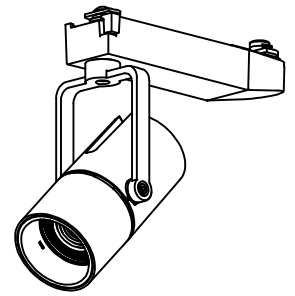

姿図

定格光束	450Lm
LED照明器具の固有エネルギー消費効率	40.1Lm/W
LED光源寿命	40000時間

### ⚠ 安全に関するご注意

- この器具は、一般通常環境の屋内配線ダクト取付専用器具です。一般通常環境以外の所、傾斜天井、屋外、湿気の多い所、水気のかかる所、壁面、床面では使用しないでください。落下・感電・火災の原因になります。
- 電源電圧は、器具銘板に記載されている定格電圧±6%内でご使用下さい。感電・火災の原因になります。
- 単体では使用できません。器具本体表示または、説明書に従って適正な組み合わせでご使用ください。落下・感電・火災の原因になります。
- ガス機器等の温度の高くなるものに取り付けしないでください。火災の原因になります。
- LEDにはバラツキがあり、同一型番であっても商品ごとに発光色、明るさ、点灯時間（始動時間）が異なる場合があります。
- 被照射面までの距離は器具本体表示または説明書に従って0.1m以上離して施工してください。被照射物の変質・変色または火災の原因になります。

				機能 一般用			特記事項 1/2照度角 12° 制御レンズ付 調光可能 (1%~100%) 調光器別売  スイッチ無し
				取付場所	屋内 ルミライン取付専用		
				電源接続	ルミライン用プラグ		
5	レンズ	アクリル	透明	消費電力	11.2 W	定格電圧 100 V	
4	本体	アルミダイカスト	黒塗装	電気容量	19VA		
3	ヒートシンクカバー	ポリカーボネート	黒塗装	LED 付 交換不可	LED11.2W 演色性 Ra98 Q+ 3500K		
2	アーム	アルミダイカスト	黒塗装				
1	電源ケース	ポリカーボネート	黒				
No.	部品名	材質	備考	器具重量	約	0.5 kg	鹿毛 狩野 ②