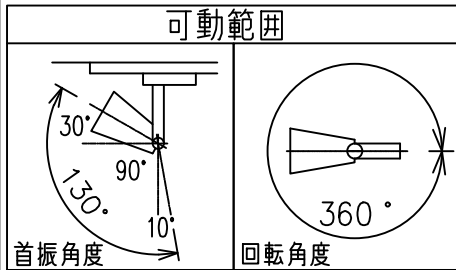

姿図

定格光束	450Lm
LED照明器具の固有エネルギー消費効率	40.1Lm/W
LED光源寿命	40000時間

				機能 一般用			特記事項 1/2照度角 12° 制御レンズ付 調光可能 (1%~100%) 調光器別売  スイッチ無し
				取付場所	屋内 ルミライン取付専用		
				電源接続	ルミライン用プラグ		
5	レンズ	アクリル	透明	消費電力	11.2 W	定格電圧 100 V	
4	本体	アルミダイカスト	黒塗装	電気容量	19VA		
3	ヒートシンクカバー	ポリカーボネート	黒塗装	LED 付 交換不可	LED11.2W 演色性 Ra98 Q+ 3500K		
2	アーム	アルミダイカスト	黒塗装				
1	電源ケース	ポリカーボネート	黒				
No.	部品名	材質	備考	器具重量	約	0.5 kg	鹿毛 狩野 ②