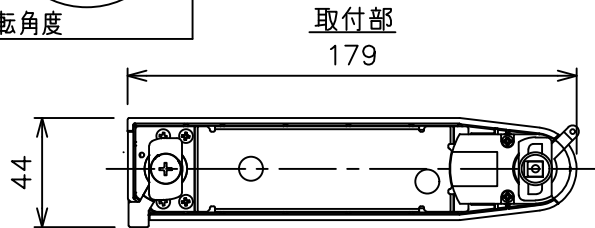

姿図

定格光束	450Lm
LED照明器具の固有エネルギー消費効率	40.1Lm/W
LED光源寿命	40000時間

⚠ 安全に関するご注意

- この器具は、一般通常環境の屋内配線ダクト取付専用器具です。一般通常環境以外の所、傾斜天井、屋外、湿気の多い所、水気のかかる所、壁面、床面では使用しないでください。落下・感電・火災の原因になります。
- 電源電圧は、器具銘板に記載されている定格電圧±6%内でご使用下さい。感電・火災の原因になります。
- 単体では使用できません。器具本体表示または、説明書に従って適正な組み合わせでご使用ください。落下・感電・火災の原因になります。
- ガス機器等の温度の高くなるものに取り付けしないでください。火災の原因になります。
- LEDにはバラツキがあり、同一型番であっても商品ごとに発光色、明るさ、点灯時間（始動時間）が異なる場合があります。
- 被照射面までの距離は器具本体表示または説明書に従って0.1m以上離して施工してください。被照射物の変質・変色または火災の原因になります。

				機能 一般用			特記事項 1/2照度角 12° 制御レンズ付 調光可能 (1%~100%) 調光器別売 スイッチ無し
				取付場所	屋内 ルミライン取付専用		
				電源接続	ルミライン用プラグ		
5	レンズ	アクリル	透明	消費電力	11.2 W	定格電圧 100 V	
4	本体	アルミダイカスト	黒塗装	電気容量	19VA		
3	ヒートシンクカバー	ポリカーボネート	黒塗装	LED 付 交換不可	LED11.2W 演色性 Ra98 Q+ 3500K		
2	アーム	アルミダイカスト	黒塗装				
1	電源ケース	ポリカーボネート	黒				
No.	部品名	材質	備考	器具重量	約	0.5 kg	鹿毛 狩野 ②