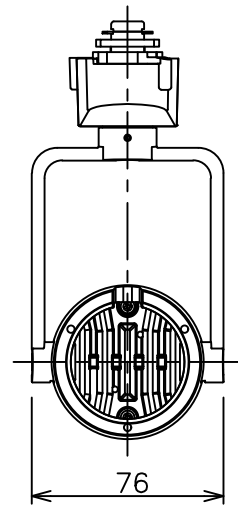

姿図

定格光束	450Lm
LED照明器具の固有エネルギー消費効率	40.1Lm/W
LED光源寿命	40000時間

### ⚠ 安全に関するご注意

- この器具は、一般通常環境の屋内配線ダクト取付専用器具です。一般通常環境以外の所、傾斜天井、屋外、湿気の多い所、水気のかかる所、壁面、床面では使用しないでください。落下・感電・火災の原因になります。
- 電源電圧は、器具銘板に記載されている定格電圧±6%内でご使用下さい。感電・火災の原因になります。
- 単体では使用できません。器具本体表示または、説明書に従って適正な組み合わせでご使用ください。落下・感電・火災の原因になります。
- ガス機器等の温度の高くなるものに取り付けしないでください。火災の原因になります。
- LEDにはバラツキがあり、同一型番であっても商品ごとに発光色、明るさ、点灯時間（始動時間）が異なる場合があります。
- 被照射面までの距離は器具本体表示または説明書に従って0.1m以上離して施工してください。被照射物の変質・変色または火災の原因になります。

				機能 一般用			特記事項 1/2照度角 12° 制御レンズ付 調光可能 (1%~100%) 調光器別売  スイッチ無し
				取付場所	屋内 ルミライン取付専用		
				電源接続	ルミライン用プラグ		
5	レンズ	アクリル	透明	消費電力	11.2 W	定格電圧 100 V	
4	本体	アルミダイカスト	黒塗装	電気容量	19VA		
3	ヒートシンクカバー	ポリカーボネート	黒塗装	LED 付 交換不可	LED11.2W 演色性 Ra98 Q+ 3500K		
2	アーム	アルミダイカスト	黒塗装				
1	電源ケース	ポリカーボネート	黒				
No.	部品名	材質	備考	器具重量	約	0.5 kg	鹿毛 狩野 ②