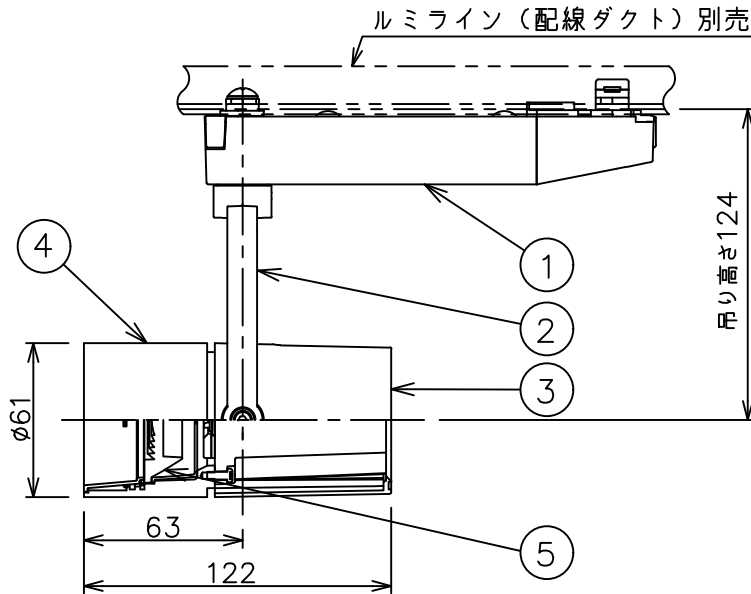

姿図

定格光束	450Lm
LED照明器具の固有エネルギー消費効率	40.1Lm/W
LED光源寿命	40000時間

⚠ 安全に関するご注意

- この器具は、一般通常環境の屋内配線ダクト取付専用器具です。一般通常環境以外の所、傾斜天井、屋外、湿気の多い所、水気のかかる所、壁面、床面では使用しないでください。落下・感電・火災の原因になります。
- 電源電圧は、器具銘板に記載されている定格電圧±6%内でご使用下さい。感電・火災の原因になります。
- 単体では使用できません。器具本体表示または、説明書に従って適正な組み合わせでご使用ください。落下・感電・火災の原因になります。
- ガス機器等の温度の高くなるものに取り付けしないでください。火災の原因になります。
- LEDにはバラツキがあり、同一型番であっても商品ごとに発光色、明るさ、点灯時間（始動時間）が異なる場合があります。
- 被照射面までの距離は器具本体表示または説明書に従って0.1m以上離して施工してください。被照射物の変質・変色または火災の原因になります。

				機能 一般用			特記事項 1/2照度角 12° 制御レンズ付 調光可能 (1%~100%) 調光器別売 スイッチ無し
				取付場所	屋内 ルミライン取付専用		
				電源接続	ルミライン用プラグ		
5	レンズ	アクリル	透明	消費電力	11.2 W	定格電圧 100 V	
4	本体	アルミダイカスト	黒塗装	電気容量	19VA		
3	ヒートシンクカバー	ポリカーボネート	黒塗装	LED 付 交換不可	LED11.2W 演色性 Ra98 Q+ 3500K		
2	アーム	アルミダイカスト	黒塗装				
1	電源ケース	ポリカーボネート	黒				
No.	部品名	材質	備考	器具重量	約	0.5 kg	鹿毛 狩野 ②