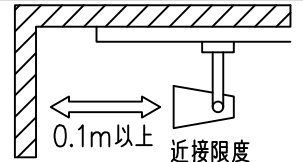

				機能 一般用			特記事項 1/2照度角 12° 制御レンズ付 調光可能 (1%~100%) 調光器別売  スイッチ無し
				取付場所	屋内 ルミライン取付専用		
				電源接続	ルミライン用プラグ		
5	レンズ	アクリル	透明	消費電力	11.2 W	定格電圧 100 V	
4	本体	アルミダイカスト	黒塗装	電気容量	19VA		
3	ヒートシンクカバー	ポリカーボネート	黒塗装	LED 付 交換不可	LED11.2W 演色性 Ra98 Q+ 3500K		
2	アーム	アルミダイカスト	黒塗装				
1	電源ケース	ポリカーボネート	黒				
No.	部品名	材質	備考	器具重量	約	0.5 kg	鹿毛 狩野 ②