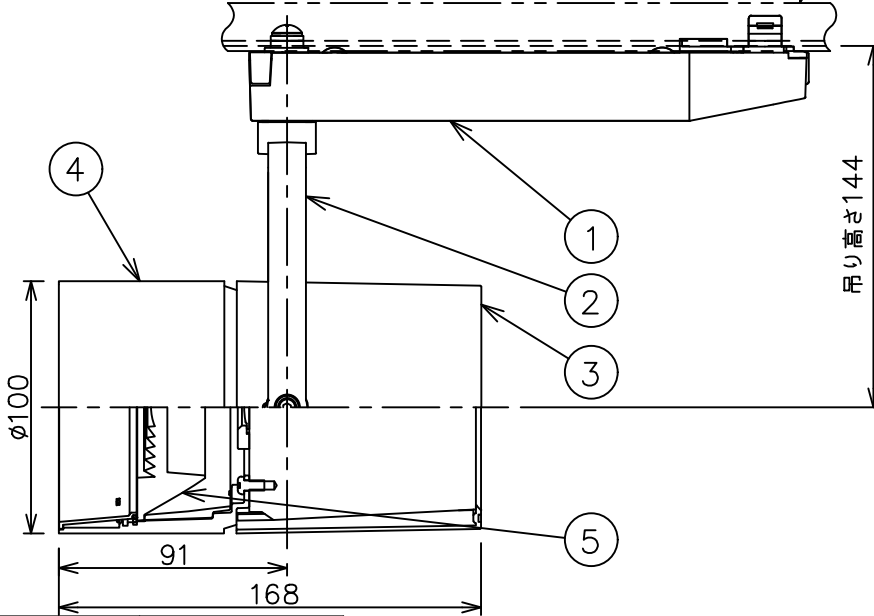

姿図

取付部  
222

ルミライン（配線ダクト）別売

吊り高さ144

定格光束	2930Lm
LED照明器具の固有エネルギー消費効率	71.4Lm/W
LED光源寿命	40000時間

### ⚠ 安全に関するご注意

- この器具は、一般通常環境の屋内配線ダクト取付専用器具です。一般通常環境以外の所、傾斜天井、屋外、湿気の多い所、水気のかかる所、壁面、床面では使用しないでください。落下・感電・火災の原因になります。
- 電源電圧は、器具銘板に記載されている定格電圧±6%内でご使用下さい。感電・火災の原因になります。
- 単体では使用できません。器具本体表示または、説明書に従って適正な組み合わせでご使用ください。落下・感電・火災の原因になります。
- ガス機器等の温度の高くなるものに取り付けしないでください。火災の原因になります。
- LEDにはバラツキがあり、同一型番であっても商品ごとに発光色、明るさ、点灯時間（始動時間）が異なる場合があります。
- 被照射面までの距離は器具本体表示または説明書に従って0.4m以上離して施工してください。被照射物の変質・変色または火災の原因になります。

				機能 一般用			特記事項 1/2照度角 11° 制御レンズ付 調光器併用不可  スイッチ無し
				取付場所	屋内 ルミライン取付専用		
				電源接続	ルミライン用プラグ		
5	レンズ	アクリル	透明	消費電力	41 W	定格電圧 100 V	
4	本体	アルミダイカスト	黒塗装	電気容量	42VA		
3	ヒートシンクカバー	ポリカーボネート	黒塗装	LED 付 交換不可	LED41W 演色性 Ra93 白色 (4000K)		
2	アーム	アルミダイカスト	黒塗装				
1	電源ケース	ポリカーボネート	黒				
No.	部品名	材質	備考	器具重量	約	1.5 kg	鹿毛 狩野 ②