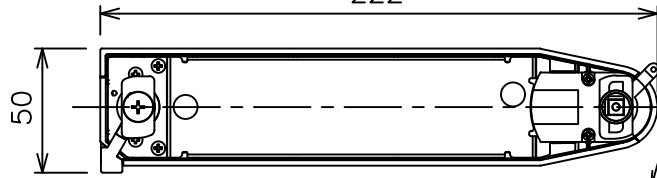

姿図

取付部  
222

ルミライン（配線ダクト）別売

吊り高さ144

定格光束	2930Lm
LED照明器具の固有エネルギー消費効率	71.4Lm/W
LED光源寿命	40000時間

### ⚠ 安全に関するご注意

- この器具は、一般通常環境の屋内配線ダクト取付専用器具です。一般通常環境以外の所、傾斜天井、屋外、湿気の多い所、水気のかかる所、壁面、床面では使用しないでください。落下・感電・火災の原因になります。
- 電源電圧は、器具銘板に記載されている定格電圧±6%内でご使用下さい。感電・火災の原因になります。
- 単体では使用できません。器具本体表示または、説明書に従って適正な組み合わせでご使用ください。落下・感電・火災の原因になります。
- ガス機器等の温度の高くなるものに取り付けしないでください。火災の原因になります。
- LEDにはバラツキがあり、同一型番であっても商品ごとに発光色、明るさ、点灯時間（始動時間）が異なる場合があります。
- 被照射面までの距離は器具本体表示または説明書に従って0.4m以上離して施工してください。被照射物の変質・変色または火災の原因になります。

				機能 一般用			特記事項 1/2照度角 11° 制御レンズ付 調光器併用不可  スイッチ無し
				取付場所	屋内 ルミライン取付専用		
				電源接続	ルミライン用プラグ		
5	レンズ	アクリル	透明	消費電力	41 W	定格電圧 100 V	
4	本体	アルミダイカスト	黒塗装	電気容量	42VA		
3	ヒートシンクカバー	ポリカーボネート	黒塗装	LED 付 交換不可	LED41W 演色性 Ra93 白色 (4000K)		
2	アーム	アルミダイカスト	黒塗装				
1	電源ケース	ポリカーボネート	黒				
No.	部品名	材質	備考	器具重量	約	1.5 kg	鹿毛 狩野 ②