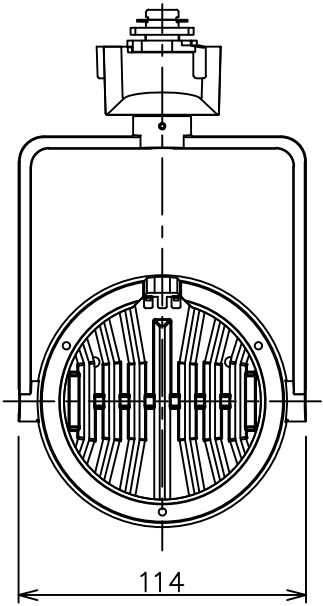

姿図

取付部  
222

ルミライン（配線ダクト）別売

吊り高さ144

定格光束	2930Lm
LED照明器具の固有エネルギー消費効率	71.4Lm/W
LED光源寿命	40000時間

### ⚠ 安全に関するご注意

- この器具は、一般通常環境の屋内配線ダクト取付専用器具です。一般通常環境以外の所、傾斜天井、屋外、湿気の多い所、水気のかかる所、壁面、床面では使用しないでください。落下・感電・火災の原因になります。
- 電源電圧は、器具銘板に記載されている定格電圧±6%内でご使用下さい。感電・火災の原因になります。
- 単体では使用できません。器具本体表示または、説明書に従って適正な組み合わせでご使用ください。落下・感電・火災の原因になります。
- ガス機器等の温度の高くなるものに取り付けしないでください。火災の原因になります。
- LEDにはバラツキがあり、同一型番であっても商品ごとに発光色、明るさ、点灯時間（始動時間）が異なる場合があります。
- 被照射面までの距離は器具本体表示または説明書に従って0.4m以上離して施工してください。被照射物の変質・変色または火災の原因になります。

				機能 一般用			特記事項 1/2照度角 11° 制御レンズ付 調光器併用不可  スイッチ無し
				取付場所	屋内 ルミライン取付専用		
				電源接続	ルミライン用プラグ		
5	レンズ	アクリル	透明	消費電力	41 W	定格電圧 100 V	
4	本体	アルミダイカスト	黒塗装	電気容量	42VA		
3	ヒートシンクカバー	ポリカーボネート	黒塗装	LED 付 交換不可	LED41W 演色性 Ra93 白色 (4000K)		
2	アーム	アルミダイカスト	黒塗装				
1	電源ケース	ポリカーボネート	黒				
No.	部品名	材質	備考	器具重量	約	1.5 kg	鹿毛 狩野 ②