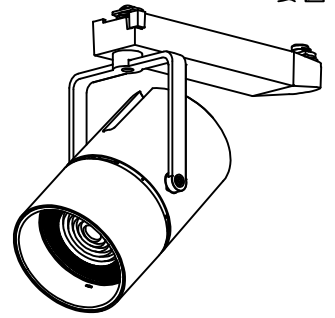

姿図

取付部  
222

ルミライン（配線ダクト）別売

吊り高さ144

定格光束	2930Lm
LED照明器具の固有エネルギー消費効率	71.4Lm/W
LED光源寿命	40000時間

### ⚠ 安全に関するご注意

- この器具は、一般通常環境の屋内配線ダクト取付専用器具です。一般通常環境以外の所、傾斜天井、屋外、湿気の多い所、水気のかかる所、壁面、床面では使用しないでください。落下・感電・火災の原因になります。
- 電源電圧は、器具銘板に記載されている定格電圧±6%内でご使用下さい。感電・火災の原因になります。
- 単体では使用できません。器具本体表示または、説明書に従って適正な組み合わせでご使用ください。落下・感電・火災の原因になります。
- ガス機器等の温度の高くなるものに取り付けしないでください。火災の原因になります。
- LEDにはバラツキがあり、同一型番であっても商品ごとに発光色、明るさ、点灯時間（始動時間）が異なる場合があります。
- 被照射面までの距離は器具本体表示または説明書に従って0.4m以上離して施工してください。被照射物の変質・変色または火災の原因になります。

				機能 一般用			特記事項 1/2照度角 11° 制御レンズ付 調光器併用不可  スイッチ無し
				取付場所	屋内 ルミライン取付専用		
				電源接続	ルミライン用プラグ		
5	レンズ	アクリル	透明	消費電力	41 W	定格電圧 100 V	
4	本体	アルミダイカスト	黒塗装	電気容量	42VA		
3	ヒートシンクカバー	ポリカーボネート	黒塗装	LED 付 交換不可	LED41W 演色性 Ra93 白色 (4000K)		
2	アーム	アルミダイカスト	黒塗装				
1	電源ケース	ポリカーボネート	黒				
No.	部品名	材質	備考	器具重量	約	1.5 kg	鹿毛 狩野 ②