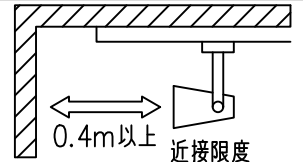

⚠ 安全に関するご注意

- この器具は、一般通常環境の屋内配線ダクト取付専用器具です。一般通常環境以外の所、傾斜天井、屋外、湿気の多い所、水気のかかる所、壁面、床面では使用しないでください。落下・感電・火災の原因になります。
- 電源電圧は、器具銘板に記載されている定格電圧±6%内でご使用下さい。感電・火災の原因になります。
- 単体では使用できません。器具本体表示または、説明書に従って適正な組み合わせでご使用ください。落下・感電・火災の原因になります。
- ガス機器等の温度の高くなるものに取り付けしないでください。火災の原因になります。
- LEDにはバラツキがあり、同一型番であっても商品ごとに発光色、明るさ、点灯時間（始動時間）が異なる場合があります。
- 被照射面までの距離は器具本体表示または説明書に従って0.4m以上離して施工してください。被照射物の変質・変色または火災の原因になります。