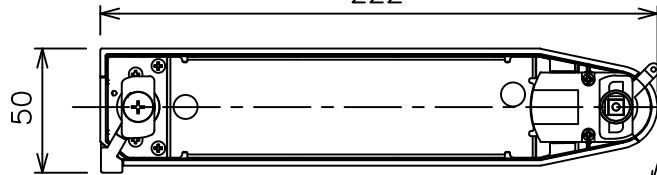

姿図

取付部
222

ルミライン (配線ダクト) 別売

定格光束	2420Lm
LED照明器具の固有エネルギー消費効率	59.0Lm/W
LED光源寿命	40000時間

⚠ 安全に関するご注意

- この器具は、一般通常環境の屋内配線ダクト取付専用器具です。一般通常環境以外の所、傾斜天井、屋外、湿気の多い所、水気のかかる所、壁面、床面では使用しないでください。落下・感電・火災の原因になります。
- 電源電圧は、器具銘板に記載されている定格電圧±6%内でご使用下さい。感電・火災の原因になります。
- 単体では使用できません。器具本体表示または、説明書に従って適正な組み合わせでご使用ください。落下・感電・火災の原因になります。
- ガス機器等の温度の高くなるものに取り付けしないでください。火災の原因になります。
- LEDにはバラツキがあり、同一型番であっても商品ごとに発光色、明るさ、点灯時間（始動時間）が異なる場合があります。
- 被照射面までの距離は器具本体表示または説明書に従って0.4m以上離して施工してください。被照射物の変質・変色または火災の原因になります。

				機能 一般用		特記事項	
				取付場所	屋内 ルミライン取付専用	1/2照度角 19° 制御レンズ付 調光器併用不可	
				電源接続	ルミライン用プラグ		
5	レンズ	アクリル	透明	消費電力	41 W	定格電圧	100 V
4	本体	アルミダイカスト	黒塗装	電気容量	42VA		
3	ヒートシンクカバー	ポリカーボネート	黒塗装	LED 付 交換不可	LED41W 演色性 Ra98 Q+ 3000K	スイッチ無し	
2	アーム	アルミダイカスト	黒塗装				
1	電源ケース	ポリカーボネート	黒				
No.	部品名	材質	備考	器具重量	約 1.5 kg	鹿毛	狩野 ③