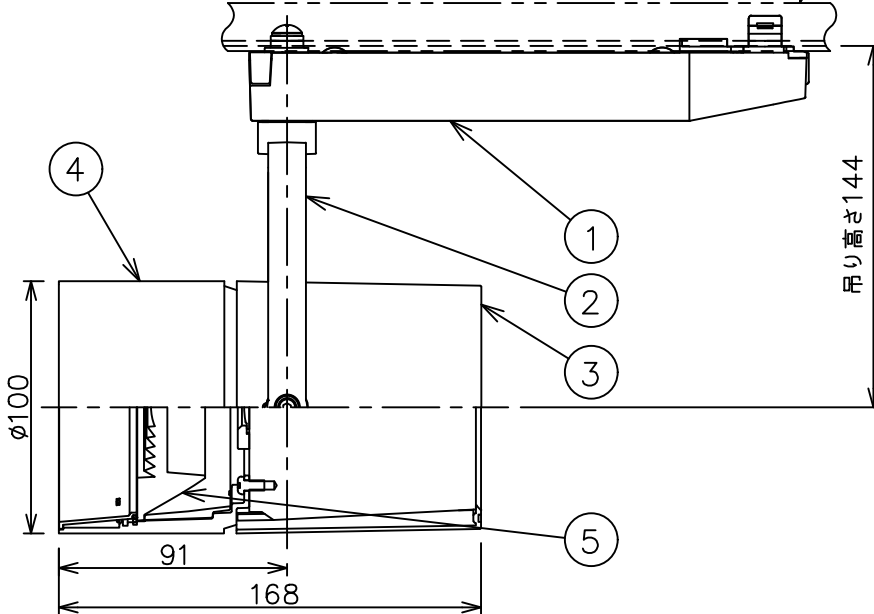

姿図

取付部
222

ルミライン (配線ダクト) 別売

定格光束	2420Lm
LED照明器具の固有エネルギー消費効率	59.0Lm/W
LED光源寿命	40000時間

⚠ 安全に関するご注意

- この器具は、一般通常環境の屋内配線ダクト取付専用器具です。一般通常環境以外の所、傾斜天井、屋外、湿気の多い所、水気のかかる所、壁面、床面では使用しないでください。落下・感電・火災の原因になります。
- 電源電圧は、器具銘板に記載されている定格電圧±6%内でご使用下さい。感電・火災の原因になります。
- 単体では使用できません。器具本体表示または、説明書に従って適正な組み合わせでご使用ください。落下・感電・火災の原因になります。
- ガス機器等の温度の高くなるものに取り付けしないでください。火災の原因になります。
- LEDにはバラツキがあり、同一型番であっても商品ごとに発光色、明るさ、点灯時間（始動時間）が異なる場合があります。
- 被照射面までの距離は器具本体表示または説明書に従って0.4m以上離して施工してください。被照射物の変質・変色または火災の原因になります。

				機能 一般用		特記事項	
				取付場所	屋内 ルミライン取付専用	1/2照度角 19° 制御レンズ付 調光器併用不可	
				電源接続	ルミライン用プラグ		
5	レンズ	アクリル	透明	消費電力	41 W	定格電圧	100 V
4	本体	アルミダイカスト	黒塗装	電気容量	42VA		
3	ヒートシンクカバー	ポリカーボネート	黒塗装	LED 付 交換不可	LED41W 演色性 Ra98 Q+ 3000K	スイッチ無し	
2	アーム	アルミダイカスト	黒塗装				
1	電源ケース	ポリカーボネート	黒				
No.	部品名	材質	備考	器具重量	約 1.5 kg	鹿毛	狩野 ③