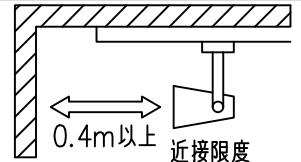

姿図

取付部
222

ルミライン (配線ダクト) 別売

定格光束	2420Lm
LED照明器具の固有エネルギー消費効率	59.0Lm/W
LED光源寿命	40000時間

⚠ 安全に関するご注意

- この器具は、一般通常環境の屋内配線ダクト取付専用器具です。一般通常環境以外の所、傾斜天井、屋外、湿気の多い所、水気のかかる所、壁面、床面では使用しないでください。落下・感電・火災の原因になります。
- 電源電圧は、器具銘板に記載されている定格電圧±6%内でご使用下さい。感電・火災の原因になります。
- 単体では使用できません。器具本体表示または、説明書に従って適正な組み合わせでご使用ください。落下・感電・火災の原因になります。
- ガス機器等の温度の高くなるものに取り付けしないでください。火災の原因になります。
- LEDにはバラツキがあり、同一型番であっても商品ごとに発光色、明るさ、点灯時間（始動時間）が異なる場合があります。
- 被照射面までの距離は器具本体表示または説明書に従って0.4m以上離して施工してください。被照射物の変質・変色または火災の原因になります。

				機能 一般用		特記事項	
				取付場所	屋内 ルミライン取付専用	1/2照度角 19° 制御レンズ付 調光器併用不可	
				電源接続	ルミライン用プラグ		
5	レンズ	アクリル	透明	消費電力	41 W	定格電圧	100 V
4	本体	アルミダイカスト	黒塗装	電気容量	42VA		
3	ヒートシンクカバー	ポリカーボネート	黒塗装	LED 付 交換不可	LED41W 演色性 Ra98 Q+ 3000K	スイッチ無し	
2	アーム	アルミダイカスト	黒塗装				
1	電源ケース	ポリカーボネート	黒				
No.	部品名	材質	備考	器具重量	約 1.5 kg	鹿毛	狩野 ③