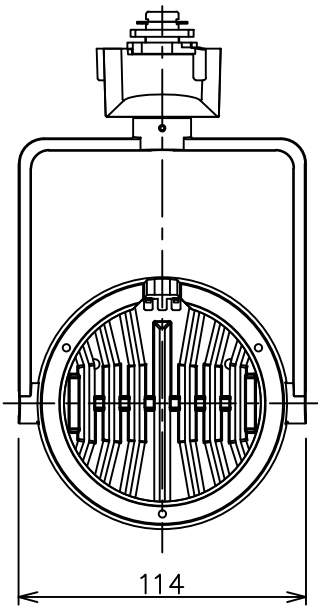

姿図

取付部
222

ルミライン (配線ダクト) 別売

定格光束	2420Lm
LED照明器具の固有エネルギー消費効率	59.0Lm/W
LED光源寿命	40000時間

⚠ 安全に関するご注意

- この器具は、一般通常環境の屋内配線ダクト取付専用器具です。一般通常環境以外の所、傾斜天井、屋外、湿気の多い所、水気のかかる所、壁面、床面では使用しないでください。落下・感電・火災の原因になります。
- 電源電圧は、器具銘板に記載されている定格電圧±6%内でご使用下さい。感電・火災の原因になります。
- 単体では使用できません。器具本体表示または、説明書に従って適正な組み合わせでご使用ください。落下・感電・火災の原因になります。
- ガス機器等の温度の高くなるものに取り付けしないでください。火災の原因になります。
- LEDにはバラツキがあり、同一型番であっても商品ごとに発光色、明るさ、点灯時間（始動時間）が異なる場合があります。
- 被照射面までの距離は器具本体表示または説明書に従って0.4m以上離して施工してください。被照射物の変質・変色または火災の原因になります。

				機能 一般用		特記事項	
				取付場所	屋内 ルミライン取付専用	1/2照度角 19° 制御レンズ付 調光器併用不可	
				電源接続	ルミライン用プラグ		
5	レンズ	アクリル	透明	消費電力	41 W	定格電圧	100 V
4	本体	アルミダイカスト	黒塗装	電気容量	42VA		
3	ヒートシンクカバー	ポリカーボネート	黒塗装	LED 付 交換不可	LED41W 演色性 Ra98 Q+ 3000K	スイッチ無し	
2	アーム	アルミダイカスト	黒塗装				
1	電源ケース	ポリカーボネート	黒				
No.	部品名	材質	備考	器具重量	約 1.5 kg	鹿毛	狩野 ③