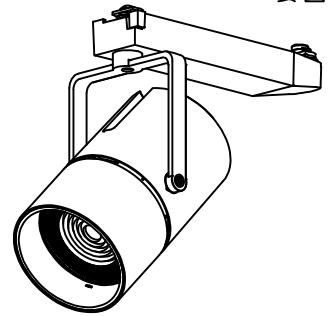

姿図

取付部
222

ルミライン (配線ダクト) 別売

定格光束	2420Lm
LED照明器具の固有エネルギー消費効率	59.0Lm/W
LED光源寿命	40000時間

⚠ 安全に関するご注意

- この器具は、一般通常環境の屋内配線ダクト取付専用器具です。一般通常環境以外の所、傾斜天井、屋外、湿気の多い所、水気のかかる所、壁面、床面では使用しないでください。落下・感電・火災の原因になります。
- 電源電圧は、器具銘板に記載されている定格電圧±6%内でご使用下さい。感電・火災の原因になります。
- 単体では使用できません。器具本体表示または、説明書に従って適正な組み合わせでご使用ください。落下・感電・火災の原因になります。
- ガス機器等の温度の高くなるものに取り付けしないでください。火災の原因になります。
- LEDにはバラツキがあり、同一型番であっても商品ごとに発光色、明るさ、点灯時間（始動時間）が異なる場合があります。
- 被照射面までの距離は器具本体表示または説明書に従って0.4m以上離して施工してください。被照射物の変質・変色または火災の原因になります。

				機能 一般用		特記事項	
				取付場所	屋内 ルミライン取付専用	1/2照度角 19° 制御レンズ付 調光器併用不可	
				電源接続	ルミライン用プラグ		
5	レンズ	アクリル	透明	消費電力	41 W	定格電圧	100 V
4	本体	アルミダイカスト	黒塗装	電気容量	42VA		
3	ヒートシンクカバー	ポリカーボネート	黒塗装	LED 付 交換不可	LED41W 演色性 Ra98 Q+ 3000K	スイッチ無し	
2	アーム	アルミダイカスト	黒塗装				
1	電源ケース	ポリカーボネート	黒				
No.	部品名	材質	備考	器具重量	約 1.5 kg	鹿毛	狩野 ③