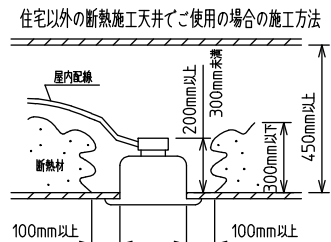

**⚠ 安全に関するご注意**

- この器具は、住宅の断熱施工天井にはご使用できません。
- ロックウール等のやわらかい天井には取り付けないでください。天井破損・落下の原因になります。
- ガス機器等の温度の高くなるものの上に取り付けないでください。火災の原因になります。
- この器具は、一般通常環境の屋内天井埋込専用器具です。一般通常環境以外の所、傾斜天井・屋外・湿気の多い所・水気のかかる所・壁面・床面では使用しないでください。落下・感電・火災の原因になります。
- 断熱施工の天井内に使用する場合は、器具と断熱材・防音材・造営材等は下図のような空間を設けて施工してください。誤った施工をしますと、火災の原因になります。屋内配線は、断熱材・防音材の上側にくるようにしてください。
- この器具はボルト取付専用器具です。必ずボルトにより、補強材のある位置に取り付けてください。落下の原因になります。
- 電源電圧は、定格電圧±6%内でご使用ください。感電・火災の原因になります。
- LEDにはバラツキがあり、同一型番であっても商品ごとに発光色明るさ・点灯時間(始動時間)が異なる場合があります。
- 被照射面とは0.1m以上離してください。過熱による火災の原因になります。

定格光束	5400 lm
LED照明器具の固有エネルギー消費効率	84.3 lm/W
LED光源寿命	40000時間

No.	部品名	材質	備考	機能	一般用	特記事項
7				取付場所	屋内 天井埋込専用	特記事項 調光可能 専用調光器別売 (5%-100%)
6				電源接続	送り付端子台(アース付)	
5				消費電力	64 W 定格電圧 100/200 V	
4	カバー	アクリル	乳白	電気容量	64/66 VA	
3	本体	アルミ型材	シルバーアルマイト	LED付 交換不可	LED 64W 演色性 Ra83 電球色(3000K)	スイッチ無し
2	埋込フレーム側板	アルミダイカスト	グレー			
1	埋込フレーム	アルミ型材	シルバーアルマイト			
No.	部品名	材質	備考	器具重量	約 6.0 kg	谷口 藤山 ②