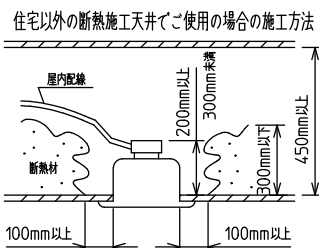

**⚠️ 安全に関するご注意**

- この器具は、住宅の断熱施工天井にはご使用できません。
- ロックウール等のやわらかい天井には取り付けないでください。天井破損・落下の原因になります。
- ガス機器等の温度の高くなるものの上に取り付けないでください。火災の原因になります。
- この器具は、一般通常環境の屋内天井埋込専用器具です。一般通常環境以外の所、傾斜天井・屋外・湿気の多い所・水気のかかる所・壁面・床面では使用しないでください。落下・感電・火災の原因になります。
- 断熱施工の天井内に使用する場合は、器具と断熱材・防音材・造音材等は下図のような空間を設けて施工してください。誤った施工をしますと、火災の原因になります。屋内配線は、断熱材・防音材の上側にくるようにしてください。
- この器具はボルト取付専用器具です。必ずボルトにより、補強材のある位置に取り付けてください。落下の原因になります。
- 電源電圧は、定格電圧±6%内でご使用ください。感電・火災の原因になります。
- LEDにはバラツキがあり、同一型番であっても商品ごとに発光色明るさ・点灯時間(始動時間)が異なる場合があります。
- 被照射面とは0.1m以上離してください。過熱による火災の原因になります。
- この器具はPWM電源を2台搭載していますので、PWM調光器への接続台数計算は2台として計算してください。火災・器具故障の原因となります。

定格光束	5400 lm		機能	一般用		特記事項 調光可能 専用調光器別売 (5%-100%)
固有エネルギー消費効率	84.3 lm/W		取付場所	屋内 天井埋込専用		
光束維持時間	40000時間		電源接続	送り付端子台(アース付)		
			定格消費電力	64 W	定格電圧 100/200 V	
4	カバー	アクリル	乳白	電気容量	64/66 VA	
3	本体	アルミ型材	シルバーアルマイト	LED付 交換不可	LED 64W 演色性 Ra83 電球色(3000K)	
2	埋込フレーム側板	アルミダイカスト	グレー			
1	埋込フレーム	アルミ型材	シルバーアルマイト			
No.	部品名	材質	備考	器具質量	約 6.0 kg	スイッチ無し
						谷口 藤山 ③