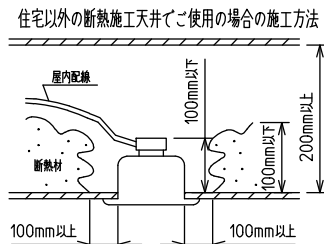

⚠ 安全に関するご注意

- この器具は単体では使用できません。仕様図または取扱説明書に従って適正な組み合わせでご使用ください。落下・感電・火災の原因になります。
- この器具は、住宅の断熱施工天井にはご使用できません。
- ロックウール等のやわらかい天井には取り付けしないでください。天井破損・落下の原因になります。
- ガス機器等の温度の高くなるものの上に取り付けしないでください。火災の原因になります。
- この器具は、一般通常環境の屋内天井埋込吊下げ専用器具です。一般通常環境以外の所、傾斜天井・屋外・湿気の多い所・水気のかかる所・壁面・床面では使用しないでください。落下・感電・火災の原因になります。
- 断熱施工の天井内に使用する場合は、器具と断熱材・防音材・造営材等は下図のような空間を設けて施工してください。誤った施工をしますと、火災の原因になります。屋内配線は、断熱材・防音材の上側にするようにしてください。
- この器具はボルト取付専用器具です。必ずボルトにより、補強材のある位置に取り付けてください。落下の原因になります。
- 電源電圧は、定格電圧±6%内でご使用ください。感電・火災の原因になります。
- LEDにはバラツキがあり、同一型番であっても商品ごとに発光色明るさ・点灯時間(始動時間)が異なる場合があります。
- 被照射面とは0.1m以上離してください。過熱による火災の原因になります。

定格光束	1940 lm
LED照明器具の固有エネルギー消費効率	88.1 lm/W
LED光源寿命	40000時間

No.	部品名	材質	備考	機能	一般用	特記事項
7				取付場所	屋内 天井埋込専用	吊高さ調整可能 (全長500mm-1500mm) 調光可能・専用調光器別売 (5%-100%) 専用パーツ別売 電源供給側吊パーツ(LZA-93277) 端部用吊パーツ(LZA-93279)
6				電源接続	送り付端子台(アース付)	
5				消費電力	22 W 定格電圧 100/200 V	
4	カバー	アクリル	乳白	電気容量	22/23 VA	
3	サイドパネル	ポリプロピレン	グレー	LED付 交換不可	LED 22W 演色性 Ra83 昼白色(5000K)	スイッチ無し
2	側板	ポリプロピレン	グレー			
1	本体	アルミ型材	シルバーアルマイト	器具重量	約 0.6 kg	谷口 藤山 ②