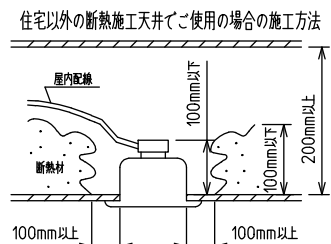

⚠ 安全に関するご注意

- この器具は単体では使用できません。仕様図または取扱説明書に従って適正な組み合わせでご使用ください。落下・感電・火災の原因になります。
- この器具は、住宅の断熱施工天井にはご使用できません。
- ロックウール等のやわらかい天井には取り付けしないでください。天井破損・落下の原因になります。
- ガス機器等の温度の高くなるものの上に取り付けしないでください。火災の原因になります。
- この器具は、一般通常環境の屋内天井埋込吊下げ専用器具です。一般通常環境以外の所、傾斜天井・屋外・湿気の多い所・水気のかかる所・壁面・床面では使用しないでください。落下・感電・火災の原因になります。
- 断熱施工の天井内に使用する場合は、器具と断熱材・防音材・造管材等は下図のような空間を設けて施工してください。誤った施工をしますと、火災の原因になります。屋内配線は、断熱材・防音材の上側にくるようにしてください。
- この器具はボルト取付専用器具です。必ずボルトにより、補強材のある位置に取り付けてください。落下の原因になります。
- 電源電圧は、定格電圧±6%内でご使用ください。感電・火災の原因になります。
- LEDにはバラツキがあり、同一型番であっても商品ごとに発光色明るさ・点灯時間(始動時間)が異なる場合があります。
- 被照射面とは0.1m以上離してください。過熱による火災の原因になります。

定格光束	4550 lm
LED照明器具の固有エネルギー消費効率	84.2 lm/W
LED光源寿命	40000時間

本図面は2枚で1組です。 (1/2)

No.	部品名	材質	備考	機能	一般用	特記事項
7				取付場所	屋内 天井埋込専用	連結(中間) 吊高さ調整可能 (全長500mm-1500mm) 調光可能 専用調光器別売 (5%-100%) 専用パーツ別売 最大接続容量 400VA (100V時) 700VA (200V時)
6				電源接続	送り付端子台(アース付)	
5	信号線コネクタ	66ナイロン	SLコネクタ	消費電力	54 W 定格電圧 100/200 V	
4	電源コネクタ	66ナイロン	YLコネクタ	電気容量	54/56 VA	
3	カバー	アクリル	乳白	LED付 交換不可	LED 54W 演色性 Ra83 白色(4000K)	
2	側板	ポリプロピレン	グレー			
1	本体	アルミ型材	シルバーアルマイト			
				器具重量	約 3.0 kg	谷口 藤山 ②

連結例(直線)

※…L600タイプを3連結する場合

吊下形 下配光PWM 連結例

他の器具の組合せは、各型番の仕様図の全長、取付ピッチをご参照ください。

①	本体・連結(端部)	LZY-93233WS	2台	⑤	中間部用 吊パーツ	LZA-93280	2台
②	本体・連結(中間)	LZY-93233WS	1台	⑥	電源接続ケーブル	LZA-93287	1台
③	電源供給側 吊パーツ	LZA-93277	1台	⑦	信号線接続ケーブル	LZA-93288	1台
④	端部用 吊パーツ	LZA-93279	1台				

連結例(ロ字)

※…L600タイプをロ字に連結する場合

他の器具の組合せは、各型番の仕様図の全長、取付ピッチをご参照ください。

①	本体・連結(中間)	LZY-93234WS	4台
②	電源供給側コーナー用 吊パーツ	LZA-93284	1台
③	端部コーナー用 吊パーツ	LZA-93286	3台

本図面は2枚で1組です。(2/2)

谷口 藤山 ②