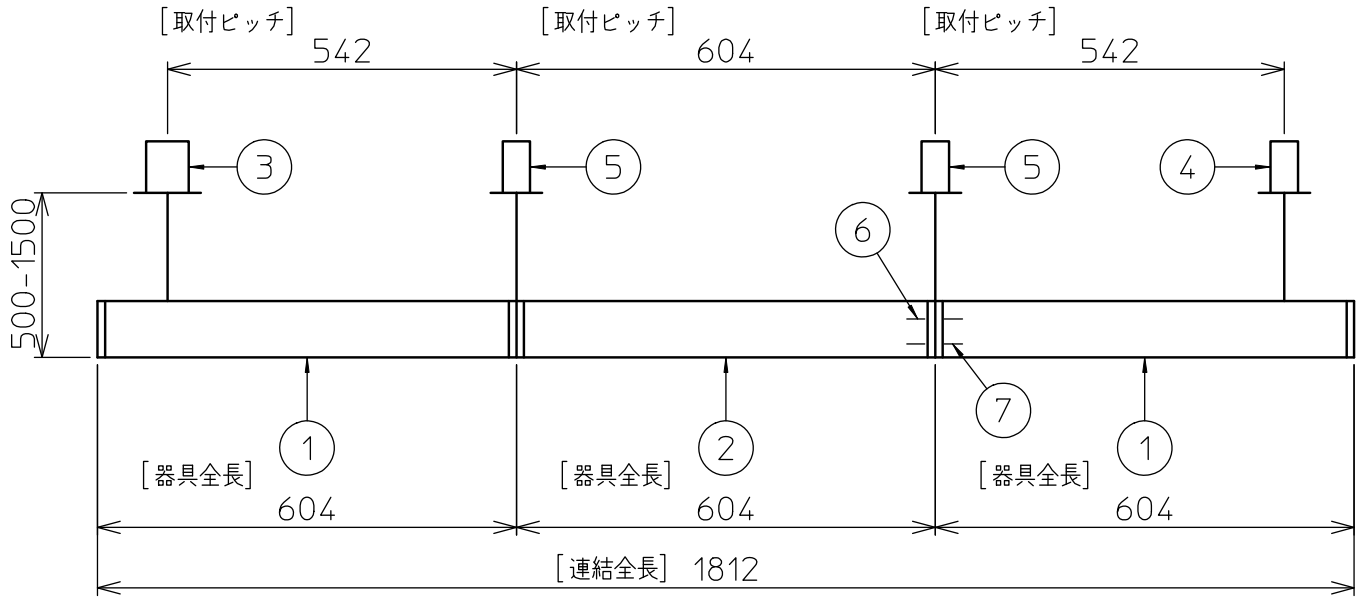

定格光束	4550 lm
LED照明器具の固有エネルギー消費効率	84.2 lm/W
LED光源寿命	40000時間

本図面は2枚で1組です。 (1/2)

No.	部品名	材質	備考	機能	一般用	特記事項
7				取付場所	屋内 天井埋込専用	連結(中間) 吊高さ調整可能 (全長500mm-1500mm) 調光可能 専用調光器別売 (5%-100%) 専用パーツ別売 最大接続容量 400VA (100V時) 700VA (200V時)
6				電源接続	送り付端子台(アース付)	
5	信号線コネクタ	66ナイロン	SLコネクタ	消費電力	54 W 定格電圧 100/200 V	
4	電源コネクタ	66ナイロン	YLコネクタ	電気容量	54/56 VA	
3	カバー	アクリル	乳白	LED付 交換不可	LED 54W 演色性 Ra83 白色(4000K)	
2	側板	ポリプロピレン	グレー			
1	本体	アルミ型材	シルバーアルマイト			
				器具重量	約 3.0 kg	谷口 藤山 ②

連結例(直線)

※…L600タイプを3連結する場合

吊下形 下配光PWM 連結例

他の器具の組合せは、各型番の仕様図の全長、取付ピッチをご参照ください。

①	本体・連結(端部)	LZY-93233WS	2台	⑤	中間部用 吊パーツ	LZA-93280	2台
②	本体・連結(中間)	LZY-93233WS	1台	⑥	電源接続ケーブル	LZA-93287	1台
③	電源供給側 吊パーツ	LZA-93277	1台	⑦	信号線接続ケーブル	LZA-93288	1台
④	端部用 吊パーツ	LZA-93279	1台				

連結例(ロ字)

※…L600タイプをロ字に連結する場合

他の器具の組合せは、各型番の仕様図の全長、取付ピッチをご参照ください。

①	本体・連結(中間)	LZY-93234WS	4台
②	電源供給側コーナー用 吊パーツ	LZA-93284	1台
③	端部コーナー用 吊パーツ	LZA-93286	3台

本図面は2枚で1組です。(2/2)

谷口 藤山 ②