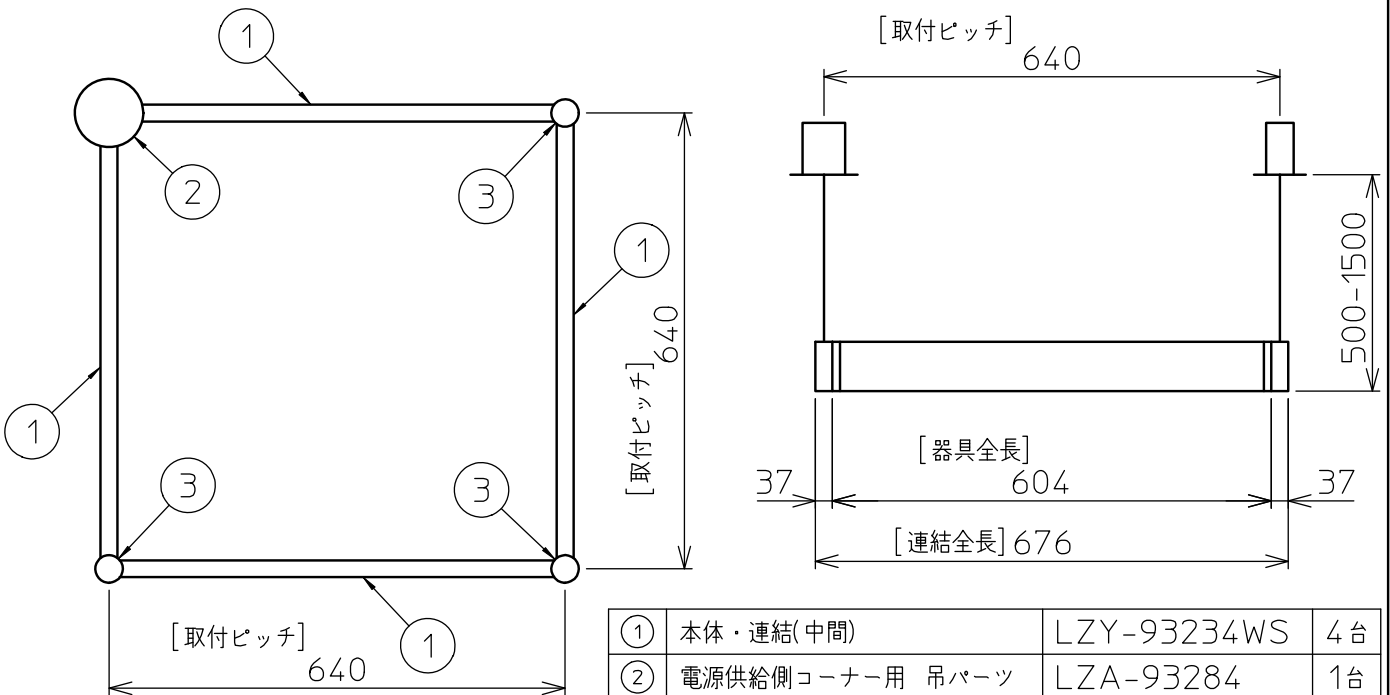

連結例(ロ字)

※…L600タイプをロ字に連結する場合

他の器具の組合せは、各型番の仕様図の全長、取付ピッチをご参照ください。

①	本体・連結(中間)	LZY-93234WS	4台
②	電源供給側コーナー用 吊パーツ	LZA-93284	1台
③	端部コーナー用 吊パーツ	LZA-93286	3台

本図面は2枚で1組です。(2/2)

谷口 藤山 ②