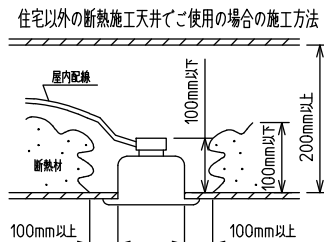

⚠ 安全に関するご注意

- この器具は単体では使用できません。仕様図または取扱説明書に従って適正な組み合わせでご使用ください。落下・感電・火災の原因になります。
- この器具は、住宅の断熱施工天井にはご使用できません。
- ロックウール等のやわらかい天井には取り付けしないでください。天井破損・落下の原因になります。
- ガス機器等の温度の高くなるものの上に取り付けしないでください。火災の原因になります。
- この器具は、一般通常環境の屋内天井埋込吊下げ専用器具です。一般通常環境以外の所、傾斜天井・屋外・湿気の多い所・水気のかかる所・壁面・床面では使用しないでください。落下・感電・火災の原因になります。
- 断熱施工の天井内に使用する場合、器具と断熱材・防音材・造営材等は下図のような空間を設けて施工してください。誤った施工をしますと、火災の原因になります。屋内配線は、断熱材・防音材の上側にくるようにしてください。
- この器具はボルト取付専用器具です。必ずボルトにより、補強材のある位置に取り付けてください。落下の原因になります。
- 電源電圧は、定格電圧±6%内でご使用ください。感電・火災の原因になります。
- LEDにはバラツキがあり、同一型番であっても商品ごとに発光色明るさ・点灯時間(始動時間)が異なる場合があります。
- 被照射面とは0.1m以上離してください。過熱による火災の原因になります。

定格光束	3650 lm
LED照明器具の固有エネルギー消費効率	89.0 lm/W
LED光源寿命	40000時間

No.	部品名	材質	備考	機能	一般用	特記事項
7				取付場所	屋内 天井埋込専用	吊高さ調整可能 (全長500mm-1500mm) 調光可能・専用調光器別売 (5%-100%) 専用パーツ別売 電源供給側吊パーツ(LZA-93277) 端部用吊パーツ(LZA-93279)
6				電源接続	送り付端子台(アース付)	
5				消費電力	43/41 W 定格電圧 100/200 V	
4	カバー	アクリル	乳白	電気容量	43 VA	
3	サイドパネル	ポリプロピレン	グレー	LED付 交換不可	LED 43W 演色性 Ra83 白色(4000K)	スイッチ無し
2	側板	ポリプロピレン	グレー			
1	本体	アルミ型材	シルバーアルマイト			
No.	部品名	材質	備考	器具重量	約 2.2 kg	谷口 藤山 ②