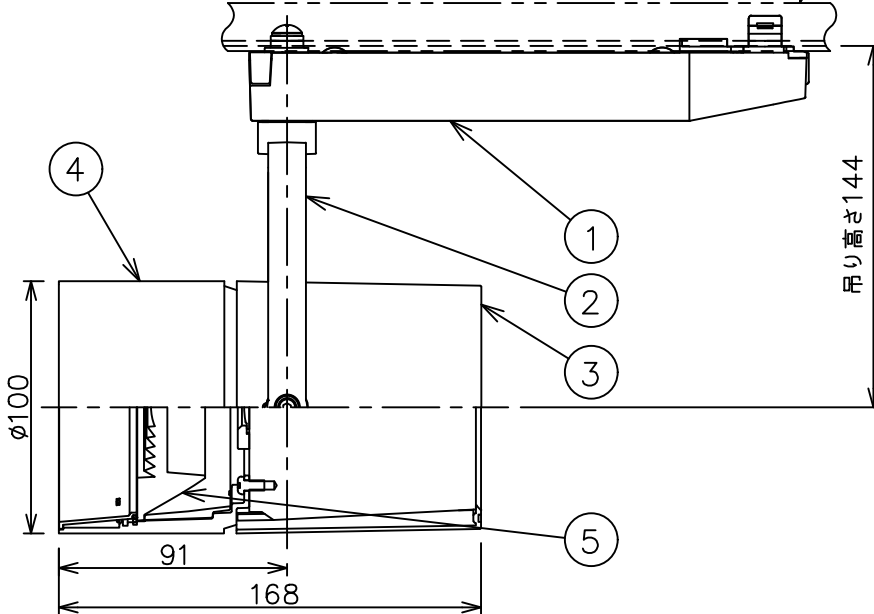

姿図

取付部  
222

ルミライン (配線ダクト) 別売

定格光束	2870Lm
LED照明器具の固有エネルギー消費効率	70.0Lm/W
LED光源寿命	40000時間

### ⚠ 安全に関するご注意

- この器具は、一般通常環境の屋内配線ダクト取付専用器具です。一般通常環境以外の所、傾斜天井、屋外、湿気の多い所、水気のかかる所、壁面、床面では使用しないでください。落下・感電・火災の原因になります。
- 電源電圧は、器具銘板に記載されている定格電圧±6%内でご使用下さい。感電・火災の原因になります。
- 単体では使用できません。器具本体表示または、説明書に従って適正な組み合わせでご使用ください。落下・感電・火災の原因になります。
- ガス機器等の温度の高くなるものに取り付けしないでください。火災の原因になります。
- LEDにはバラツキがあり、同一型番であっても商品ごとに発光色、明るさ、点灯時間（始動時間）が異なる場合があります。
- 被照射面までの距離は器具本体表示または説明書に従って0.4m以上離して施工してください。被照射物の変質・変色または火災の原因になります。

				機能 一般用		特記事項	
				取付場所	屋内 ルミライン取付専用	1/2照度角 30° 制御レンズ付 調光器併用不可	
				電源接続	ルミライン用プラグ		
5	レンズ	アクリル	透明	消費電力	41 W	定格電圧	100 V
4	本体	アルミダイカスト	黒塗装	電気容量	42VA		
3	ヒートシンクカバー	ポリカーボネート	黒塗装	LED 付 交換不可	LED41W 演色性 Ra93 電球色 (3000K)		
2	アーム	アルミダイカスト	黒塗装		スイッチ無し		
1	電源ケース	ポリカーボネート	黒				
No.	部品名	材質	備考	器具重量	約	1.5 kg	鹿毛 狩野 ③