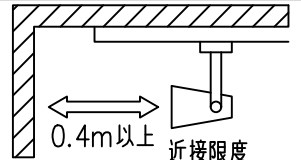

				機能 一般用		特記事項	
				取付場所	屋内 ルミライン取付専用	1/2照度角 30° 制御レンズ付 調光器併用不可	
				電源接続	ルミライン用プラグ		
5	レンズ	アクリル	透明	消費電力	41 W	定格電圧	100 V
4	本体	アルミダイカスト	黒塗装	電気容量	42VA		
3	ヒートシンクカバー	ポリカーボネート	黒塗装	LED 付 交換不可	LED41W 演色性 Ra93 電球色 (3000K)		
2	アーム	アルミダイカスト	黒塗装		スイッチ無し		
1	電源ケース	ポリカーボネート	黒				
No.	部品名	材質	備考	器具重量	約	1.5 kg	鹿毛 狩野 ③