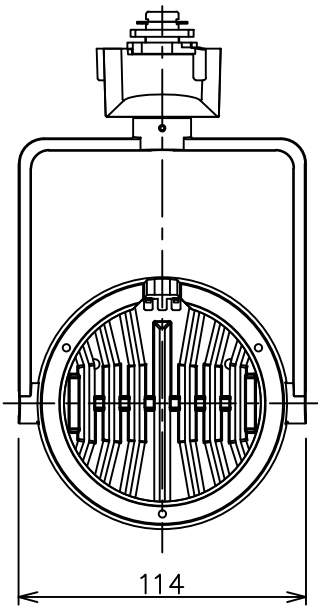

姿図

取付部  
222

ルミライン (配線ダクト) 別売

定格光束	2870Lm
LED照明器具の固有エネルギー消費効率	70.0Lm/W
LED光源寿命	40000時間

### ⚠ 安全に関するご注意

- この器具は、一般通常環境の屋内配線ダクト取付専用器具です。一般通常環境以外の所、傾斜天井、屋外、湿気の多い所、水気のかかる所、壁面、床面では使用しないでください。落下・感電・火災の原因になります。
- 電源電圧は、器具銘板に記載されている定格電圧±6%内でご使用下さい。感電・火災の原因になります。
- 単体では使用できません。器具本体表示または、説明書に従って適正な組み合わせでご使用ください。落下・感電・火災の原因になります。
- ガス機器等の温度の高くなるものに取り付けしないでください。火災の原因になります。
- LEDにはバラツキがあり、同一型番であっても商品ごとに発光色、明るさ、点灯時間（始動時間）が異なる場合があります。
- 被照射面までの距離は器具本体表示または説明書に従って0.4m以上離して施工してください。被照射物の変質・変色または火災の原因になります。

				機能 一般用		特記事項	
				取付場所	屋内 ルミライン取付専用	1/2照度角 30° 制御レンズ付 調光器併用不可	
				電源接続	ルミライン用プラグ		
5	レンズ	アクリル	透明	消費電力	41 W	定格電圧	100 V
4	本体	アルミダイカスト	黒塗装	電気容量	42VA		
3	ヒートシンクカバー	ポリカーボネート	黒塗装	LED 付 交換不可	LED41W 演色性 Ra93 電球色 (3000K)		
2	アーム	アルミダイカスト	黒塗装		スイッチ無し		
1	電源ケース	ポリカーボネート	黒				
No.	部品名	材質	備考	器具重量	約	1.5 kg	鹿毛 狩野 ③