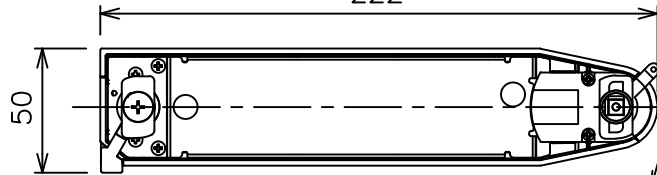

姿図

取付部  
222

ルミライン (配線ダクト) 別売

定格光束	2870Lm
LED照明器具の固有エネルギー消費効率	70.0Lm/W
LED光源寿命	40000時間

### ⚠ 安全に関するご注意

- この器具は、一般通常環境の屋内配線ダクト取付専用器具です。一般通常環境以外の所、傾斜天井、屋外、湿気の多い所、水気のかかる所、壁面、床面では使用しないでください。落下・感電・火災の原因になります。
- 電源電圧は、器具銘板に記載されている定格電圧±6%内でご使用下さい。感電・火災の原因になります。
- 単体では使用できません。器具本体表示または、説明書に従って適正な組み合わせでご使用ください。落下・感電・火災の原因になります。
- ガス機器等の温度の高くなるものに取り付けしないでください。火災の原因になります。
- LEDにはバラツキがあり、同一型番であっても商品ごとに発光色、明るさ、点灯時間（始動時間）が異なる場合があります。
- 被照射面までの距離は器具本体表示または説明書に従って0.4m以上離して施工してください。被照射物の変質・変色または火災の原因になります。

				機能 一般用		特記事項	
				取付場所	屋内 ルミライン取付専用	1/2照度角 30° 制御レンズ付 調光器併用不可	
				電源接続	ルミライン用プラグ		
5	レンズ	アクリル	透明	消費電力	41 W	定格電圧	100 V
4	本体	アルミダイカスト	黒塗装	電気容量	42VA		
3	ヒートシンクカバー	ポリカーボネート	黒塗装	LED 付 交換不可	LED41W 演色性 Ra93 電球色 (3000K)		
2	アーム	アルミダイカスト	黒塗装		スイッチ無し		
1	電源ケース	ポリカーボネート	黒				
No.	部品名	材質	備考	器具重量	約	1.5 kg	鹿毛 狩野 ③