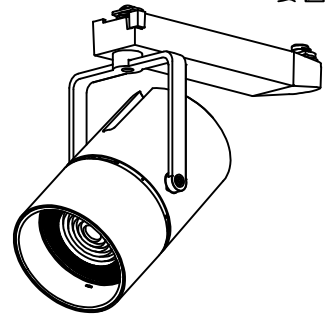

姿図

取付部  
222

ルミライン (配線ダクト) 別売

定格光束	2870Lm
LED照明器具の固有エネルギー消費効率	70.0Lm/W
LED光源寿命	40000時間

### ⚠ 安全に関するご注意

- この器具は、一般通常環境の屋内配線ダクト取付専用器具です。一般通常環境以外の所、傾斜天井、屋外、湿気の多い所、水気のかかる所、壁面、床面では使用しないでください。落下・感電・火災の原因になります。
- 電源電圧は、器具銘板に記載されている定格電圧±6%内でご使用下さい。感電・火災の原因になります。
- 単体では使用できません。器具本体表示または、説明書に従って適正な組み合わせでご使用ください。落下・感電・火災の原因になります。
- ガス機器等の温度の高くなるものに取り付けしないでください。火災の原因になります。
- LEDにはバラツキがあり、同一型番であっても商品ごとに発光色、明るさ、点灯時間（始動時間）が異なる場合があります。
- 被照射面までの距離は器具本体表示または説明書に従って0.4m以上離して施工してください。被照射物の変質・変色または火災の原因になります。

				機能 一般用		特記事項	
				取付場所	屋内 ルミライン取付専用	1/2照度角 30° 制御レンズ付 調光器併用不可	
				電源接続	ルミライン用プラグ		
5	レンズ	アクリル	透明	消費電力	41 W	定格電圧	100 V
4	本体	アルミダイカスト	黒塗装	電気容量	42VA		
3	ヒートシンクカバー	ポリカーボネート	黒塗装	LED 付 交換不可	LED41W 演色性 Ra93 電球色 (3000K)		
2	アーム	アルミダイカスト	黒塗装		スイッチ無し		
1	電源ケース	ポリカーボネート	黒				
No.	部品名	材質	備考	器具重量	約	1.5 kg	鹿毛 狩野 ③