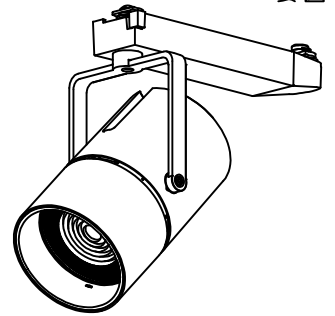

姿図

取付部  
222

ルミライン (配線ダクト) 別売

定格光束	3130Lm
LED照明器具の固有エネルギー消費効率	76.3Lm/W
LED光源寿命	40000時間

### ⚠️ 安全に関するご注意

- この器具は、一般通常環境の屋内配線ダクト取付専用器具です。一般通常環境以外の所、傾斜天井、屋外、湿気の多い所、水気のかかる所、壁面、床面では使用しないでください。落下・感電・火災の原因になります。
- 電源電圧は、器具銘板に記載されている定格電圧±6%内でご使用下さい。感電・火災の原因になります。
- 単体では使用できません。器具本体表示または、説明書に従って適正な組み合わせでご使用ください。落下・感電・火災の原因になります。
- ガス機器等の温度の高くなるものに取り付けしないでください。火災の原因になります。
- LEDにはバラツキがあり、同一型番であっても商品ごとに発光色、明るさ、点灯時間（始動時間）が異なる場合があります。
- 被照射面までの距離は器具本体表示または説明書に従って0.4m以上離して施工してください。被照射物の変質・変色または火災の原因になります。

				機能 一般用		特記事項	
				取付場所	屋内 ルミライン取付専用	1/2照度角 19° 制御レンズ付 調光器併用不可	
				電源接続	ルミライン用プラグ		
5	レンズ	アクリル	透明	消費電力	41 W 定格電圧	100 V	
4	本体	アルミダイカスト	黒塗装	電気容量	42VA		
3	ヒートシンクカバー	ポリカーボネート	黒塗装	LED 付 交換不可	LED41W 演色性 Ra93 昼白色 (5000K)		スイッチ無し
2	アーム	アルミダイカスト	黒塗装				
1	電源ケース	ポリカーボネート	黒				
No.	部品名	材質	備考	器具重量	約	1.5 kg	鹿毛 狩野 ③