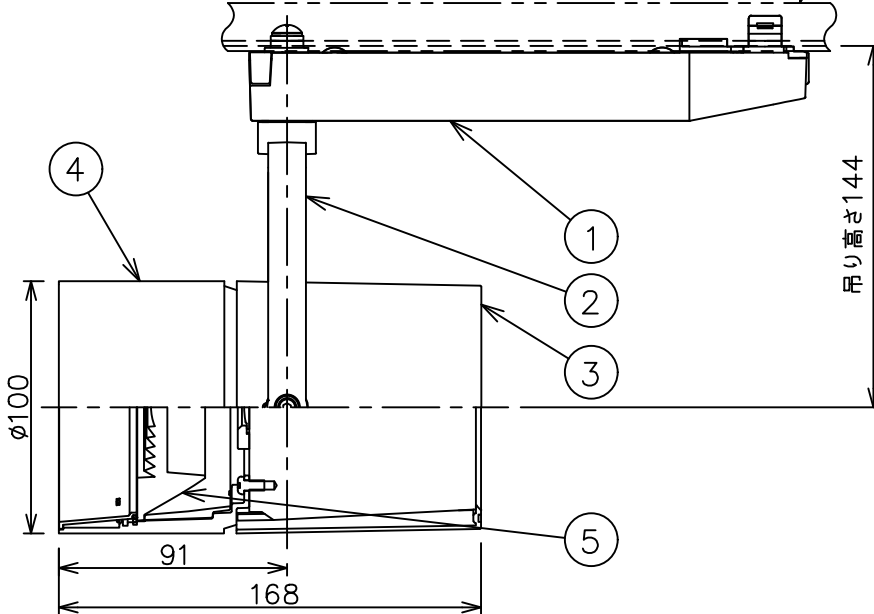

姿図

取付部  
222

ルミライン (配線ダクト) 別売

定格光束	3130Lm
LED照明器具の固有エネルギー消費効率	76.3Lm/W
LED光源寿命	40000時間

### ⚠️ 安全に関するご注意

- この器具は、一般通常環境の屋内配線ダクト取付専用器具です。一般通常環境以外の所、傾斜天井、屋外、湿気の多い所、水気のかかる所、壁面、床面では使用しないでください。落下・感電・火災の原因になります。
- 電源電圧は、器具銘板に記載されている定格電圧±6%内でご使用下さい。感電・火災の原因になります。
- 単体では使用できません。器具本体表示または、説明書に従って適正な組み合わせでご使用ください。落下・感電・火災の原因になります。
- ガス機器等の温度の高くなるものに取り付けしないでください。火災の原因になります。
- LEDにはバラツキがあり、同一型番であっても商品ごとに発光色、明るさ、点灯時間（始動時間）が異なる場合があります。
- 被照射面までの距離は器具本体表示または説明書に従って0.4m以上離して施工してください。被照射物の変質・変色または火災の原因になります。

				機能 一般用		特記事項	
				取付場所	屋内 ルミライン取付専用	1/2照度角 19° 制御レンズ付 調光器併用不可	
				電源接続	ルミライン用プラグ		
5	レンズ	アクリル	透明	消費電力	41 W 定格電圧	100 V	
4	本体	アルミダイカスト	黒塗装	電気容量	42VA		
3	ヒートシンクカバー	ポリカーボネート	黒塗装	LED 付 交換不可	LED41W 演色性 Ra93 昼白色 (5000K)		スイッチ無し
2	アーム	アルミダイカスト	黒塗装				
1	電源ケース	ポリカーボネート	黒				
No.	部品名	材質	備考	器具重量	約	1.5 kg	鹿毛 狩野 ③