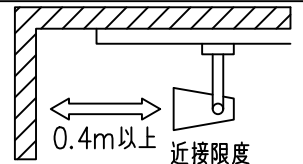

				機能 一般用		特記事項	
				取付場所	屋内 ルミライン取付専用	1/2照度角 19° 制御レンズ付 調光器併用不可	
				電源接続	ルミライン用プラグ		
5	レンズ	アクリル	透明	消費電力	41 W 定格電圧	100 V	
4	本体	アルミダイカスト	黒塗装	電気容量	42VA		
3	ヒートシンクカバー	ポリカーボネート	黒塗装	LED 付 交換不可	LED41W 演色性 Ra93 昼白色 (5000K)		スイッチ無し
2	アーム	アルミダイカスト	黒塗装				
1	電源ケース	ポリカーボネート	黒				
No.	部品名	材質	備考	器具重量	約	1.5 kg	鹿毛 狩野 ③