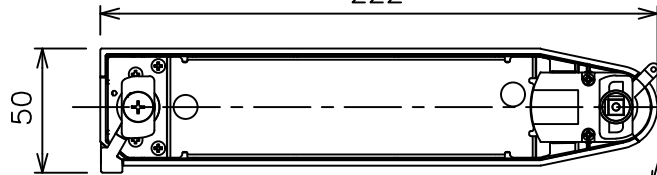

姿図

取付部  
222

ルミライン (配線ダクト) 別売

定格光束	3130Lm
LED照明器具の固有エネルギー消費効率	76.3Lm/W
LED光源寿命	40000時間

### ⚠️ 安全に関するご注意

- この器具は、一般通常環境の屋内配線ダクト取付専用器具です。一般通常環境以外の所、傾斜天井、屋外、湿気の多い所、水気のかかる所、壁面、床面では使用しないでください。落下・感電・火災の原因になります。
- 電源電圧は、器具銘板に記載されている定格電圧±6%内でご使用下さい。感電・火災の原因になります。
- 単体では使用できません。器具本体表示または、説明書に従って適正な組み合わせでご使用ください。落下・感電・火災の原因になります。
- ガス機器等の温度の高くなるものに取り付けしないでください。火災の原因になります。
- LEDにはバラツキがあり、同一型番であっても商品ごとに発光色、明るさ、点灯時間（始動時間）が異なる場合があります。
- 被照射面までの距離は器具本体表示または説明書に従って0.4m以上離して施工してください。被照射物の変質・変色または火災の原因になります。

				機能 一般用		特記事項	
				取付場所	屋内 ルミライン取付専用	1/2照度角 19° 制御レンズ付 調光器併用不可	
				電源接続	ルミライン用プラグ		
5	レンズ	アクリル	透明	消費電力	41 W 定格電圧	100 V	
4	本体	アルミダイカスト	黒塗装	電気容量	42VA		
3	ヒートシンクカバー	ポリカーボネート	黒塗装	LED 付 交換不可	LED41W 演色性 Ra93 昼白色 (5000K)		スイッチ無し
2	アーム	アルミダイカスト	黒塗装				
1	電源ケース	ポリカーボネート	黒				
No.	部品名	材質	備考	器具重量	約	1.5 kg	鹿毛 狩野 ③