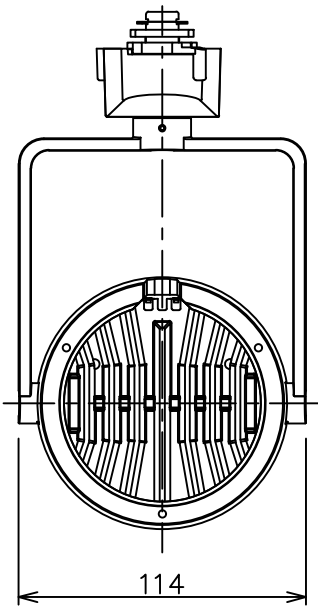

姿図

取付部  
222

ルミライン (配線ダクト) 別売

定格光束	3130Lm
LED照明器具の固有エネルギー消費効率	76.3Lm/W
LED光源寿命	40000時間

### ⚠️ 安全に関するご注意

- この器具は、一般通常環境の屋内配線ダクト取付専用器具です。一般通常環境以外の所、傾斜天井、屋外、湿気の多い所、水気のかかる所、壁面、床面では使用しないでください。落下・感電・火災の原因になります。
- 電源電圧は、器具銘板に記載されている定格電圧±6%内でご使用下さい。感電・火災の原因になります。
- 単体では使用できません。器具本体表示または、説明書に従って適正な組み合わせでご使用ください。落下・感電・火災の原因になります。
- ガス機器等の温度の高くなるものに取り付けしないでください。火災の原因になります。
- LEDにはバラツキがあり、同一型番であっても商品ごとに発光色、明るさ、点灯時間（始動時間）が異なる場合があります。
- 被照射面までの距離は器具本体表示または説明書に従って0.4m以上離して施工してください。被照射物の変質・変色または火災の原因になります。

				機能 一般用		特記事項	
				取付場所	屋内 ルミライン取付専用	1/2照度角 19° 制御レンズ付 調光器併用不可	
				電源接続	ルミライン用プラグ		
5	レンズ	アクリル	透明	消費電力	41 W 定格電圧	100 V	
4	本体	アルミダイカスト	黒塗装	電気容量	42VA		
3	ヒートシンクカバー	ポリカーボネート	黒塗装	LED 付 交換不可	LED41W 演色性 Ra93 昼白色 (5000K)		スイッチ無し
2	アーム	アルミダイカスト	黒塗装				
1	電源ケース	ポリカーボネート	黒				
No.	部品名	材質	備考	器具重量	約	1.5 kg	鹿毛 狩野 ③