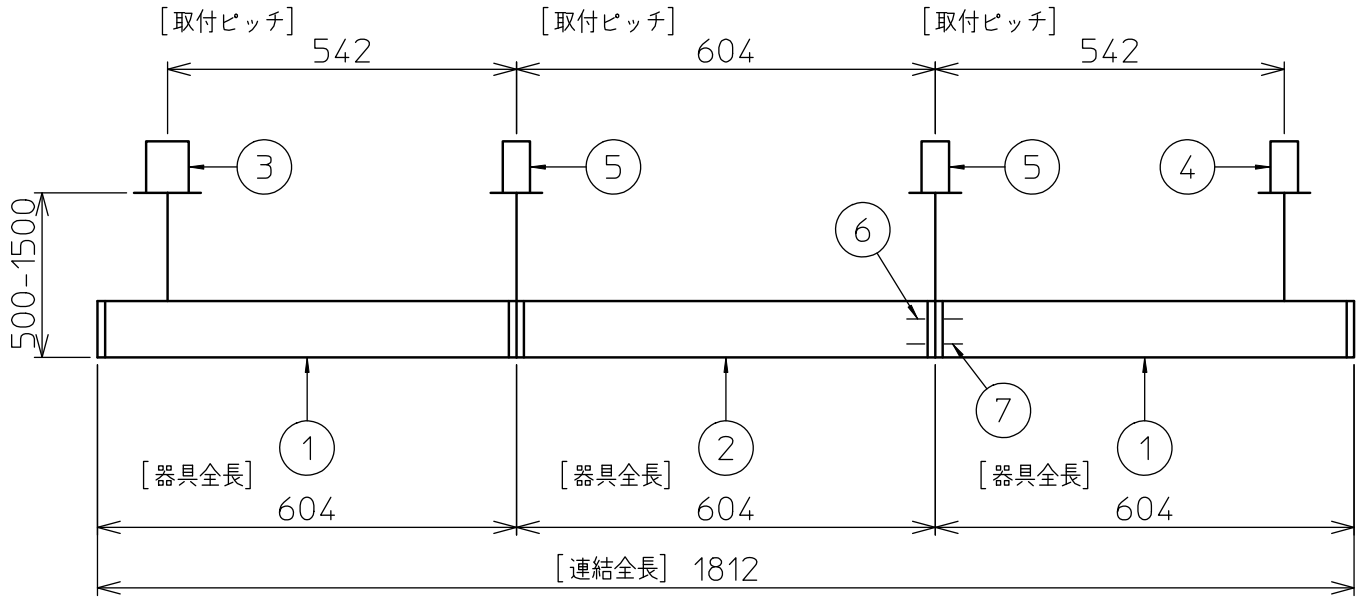

定格光束	1940 lm
LED照明器具の固有エネルギー消費効率	88.1 lm/W
LED光源寿命	40000時間

本図面は2枚で1組です。 (1/2)

No.	部品名	材質	備考	機能	一般用	特記事項
7				取付場所	屋内 天井埋込専用	特記事項 連結(端部) 吊高さ調整可能 (全長500mm-1500mm) 調光可能 専用調光器別売 (5%-100%) 専用パーツ別売 最大接続容量 400VA (100V時) 700VA (200V時)
6	信号線コネクタ	66ナイロン	SLコネクタ	電源接続	送り付端子台(アース付)	
5	電源コネクタ	66ナイロン	YLコネクタ	消費電力	22 W 定格電圧 100/200 V	
4	カバー	アクリル	乳白	電気容量	22/23 VA	
3	サイドパネル	ポリプロピレン	グレー	LED付 交換不可	LED 22W 演色性 Ra83 昼白色(5000K)	
2	側板	ポリプロピレン	グレー			
1	本体	アルミ型材	シルバーアルマイト			
				器具重量	約 0.6 kg	谷口 藤山 (2)

連結例(直線)

※…L600タイプを3連結する場合

吊下形 下配光PWM 連結例

他の器具の組合せは、各型番の仕様図の全長、取付ピッチをご参照ください。

①	本体・連結(端部)	LZY-93233WS	2台	⑤	中間部用 吊パーツ	LZA-93280	2台
②	本体・連結(中間)	LZY-93233WS	1台	⑥	電源接続ケーブル	LZA-93287	1台
③	電源供給側 吊パーツ	LZA-93277	1台	⑦	信号線接続ケーブル	LZA-93288	1台
④	端部用 吊パーツ	LZA-93279	1台				

連結例(ロ字)

※…L600タイプをロ字に連結する場合

他の器具の組合せは、各型番の仕様図の全長、取付ピッチをご参照ください。

①	本体・連結(中間)	LZY-93234WS	4台
②	電源供給側コーナー用 吊パーツ	LZA-93284	1台
③	端部コーナー用 吊パーツ	LZA-93286	3台

本図面は2枚で1組です。(2/2)

谷口 藤山 ②