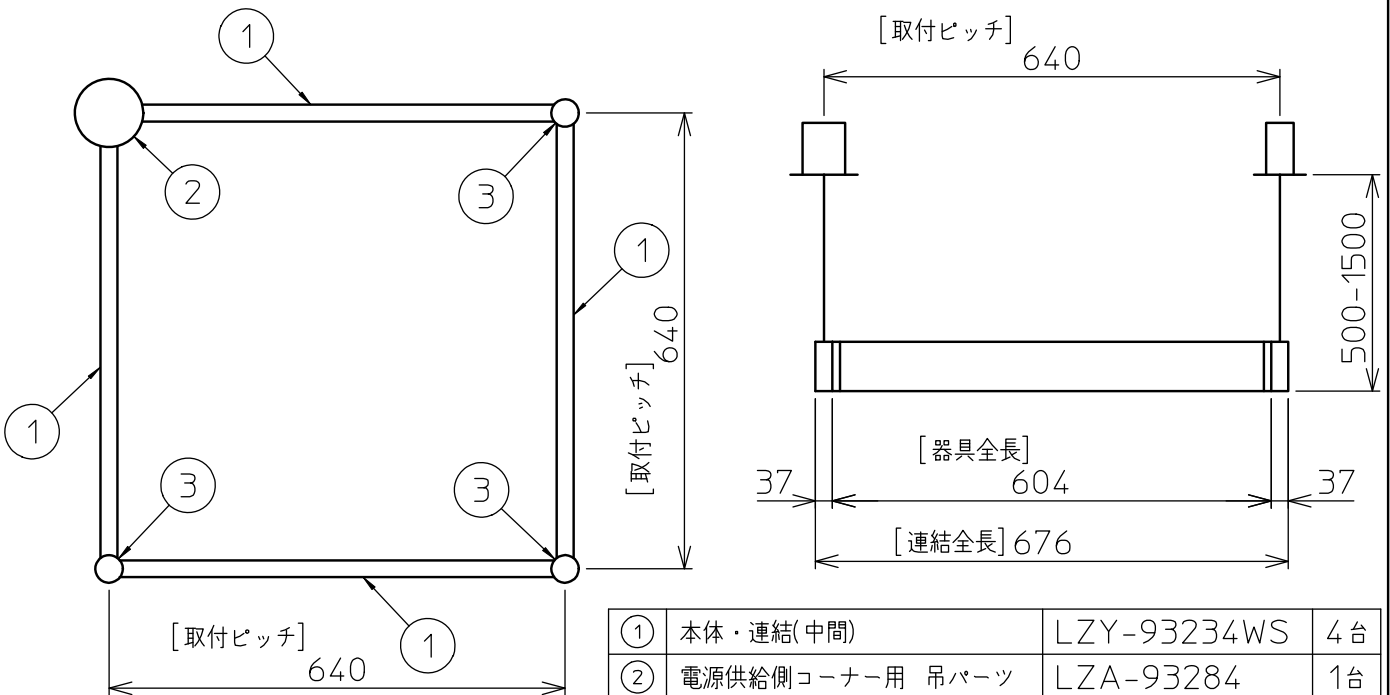

連結例(ロ字)

※…L600タイプをロ字に連結する場合

他の器具の組合せは、各型番の仕様図の全長、取付ピッチをご参照ください。

①	本体・連結(中間)	LZY-93234WS	4台
②	電源供給側コーナー用 吊パーツ	LZA-93284	1台
③	端部コーナー用 吊パーツ	LZA-93286	3台

本図面は2枚で1組です。(2/2)

谷口 藤山 ②