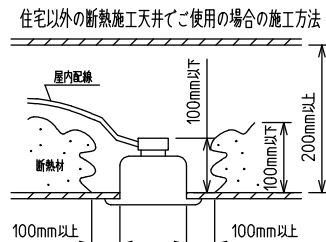

姿図

安全に関するご注意

- この器具は単体では使用できません。仕様図または取扱説明書に従って適正な組み合わせでご使用ください。落下・感電・火災の原因になります。
- この器具は、住宅の断熱施工天井にはご使用できません。
- ロックウール等のやわらかい天井には取り付けしないでください。天井破損・落下の原因になります。
- ガス機器等の温度の高くなるものの上に取り付けしないでください。火災の原因になります。
- この器具は、一般通常環境の屋内天井埋込吊下げ専用器具です。一般通常環境以外の所、傾斜天井・屋外・湿気の多い所・水気のかかる所・壁面・床面では使用しないでください。落下・感電・火災の原因になります。
- 断熱施工の天井内に使用する場合は、器具と断熱材・防音材・造営材等は下図のような空間を設けて施工してください。誤った施工をしますと、火災の原因になります。屋内配線は、断熱材・防音材の上側にくるようにしてください。
- この器具はボルト取付専用器具です。必ずボルトにより、補強材のある位置に取り付けてください。落下の原因になります。
- 電源電圧は、定格電圧±6%内でご使用ください。感電・火災の原因になります。
- LEDにはバラツキがあり、同一型番であっても商品ごとに発光色明るさ・点灯時間(始動時間)が異なる場合があります。
- 被照射面とは0.1m以上離してください。過熱による火災の原因になります。

定格光束	1940 lm
LED照明器具の固有エネルギー消費効率	88.1 lm/W
LED光源寿命	40000時間

本図面は2枚で1組です。 (1/2)

No.	部品名	材質	備考	機能	一般用	特記事項
7				取付場所	屋内 天井埋込専用	特記事項 連結(端部) 吊高さ調整可能 (全長500mm-1500mm) 調光可能 専用調光器別売 (5%-100%) 専用パーツ別売 最大接続容量 400VA (100V時) 700VA (200V時)
6	信号線コネクタ	66ナイロン	SLコネクタ	電源接続	送り付端子台(アース付)	
5	電源コネクタ	66ナイロン	YLコネクタ	消費電力	22 W 定格電圧 100/200 V	
4	カバー	アクリル	乳白	電気容量	22/23 VA	
3	サイドパネル	ポリプロピレン	グレー	LED付 交換不可	LED 22W 演色性 Ra83 昼白色(5000K)	
2	側板	ポリプロピレン	グレー			
1	本体	アルミ型材	シルバーアルマイト			
				器具重量	約 0.6 kg	谷口 藤山 (2)

連結例(直線)

※…L600タイプを3連結する場合

吊下形 下配光PWM 連結例

他の器具の組合せは、各型番の仕様図の全長、取付ピッチをご参照ください。

①	本体・連結(端部)	LZY-93233WS	2台	⑤	中間部用 吊パーツ	LZA-93280	2台
②	本体・連結(中間)	LZY-93233WS	1台	⑥	電源接続ケーブル	LZA-93287	1台
③	電源供給側 吊パーツ	LZA-93277	1台	⑦	信号線接続ケーブル	LZA-93288	1台
④	端部用 吊パーツ	LZA-93279	1台				

連結例(ロ字)

※…L600タイプをロ字に連結する場合

他の器具の組合せは、各型番の仕様図の全長、取付ピッチをご参照ください。

①	本体・連結(中間)	LZY-93234WS	4台
②	電源供給側コーナー用 吊パーツ	LZA-93284	1台
③	端部コーナー用 吊パーツ	LZA-93286	3台

本図面は2枚で1組です。(2/2)

谷口 藤山 ②