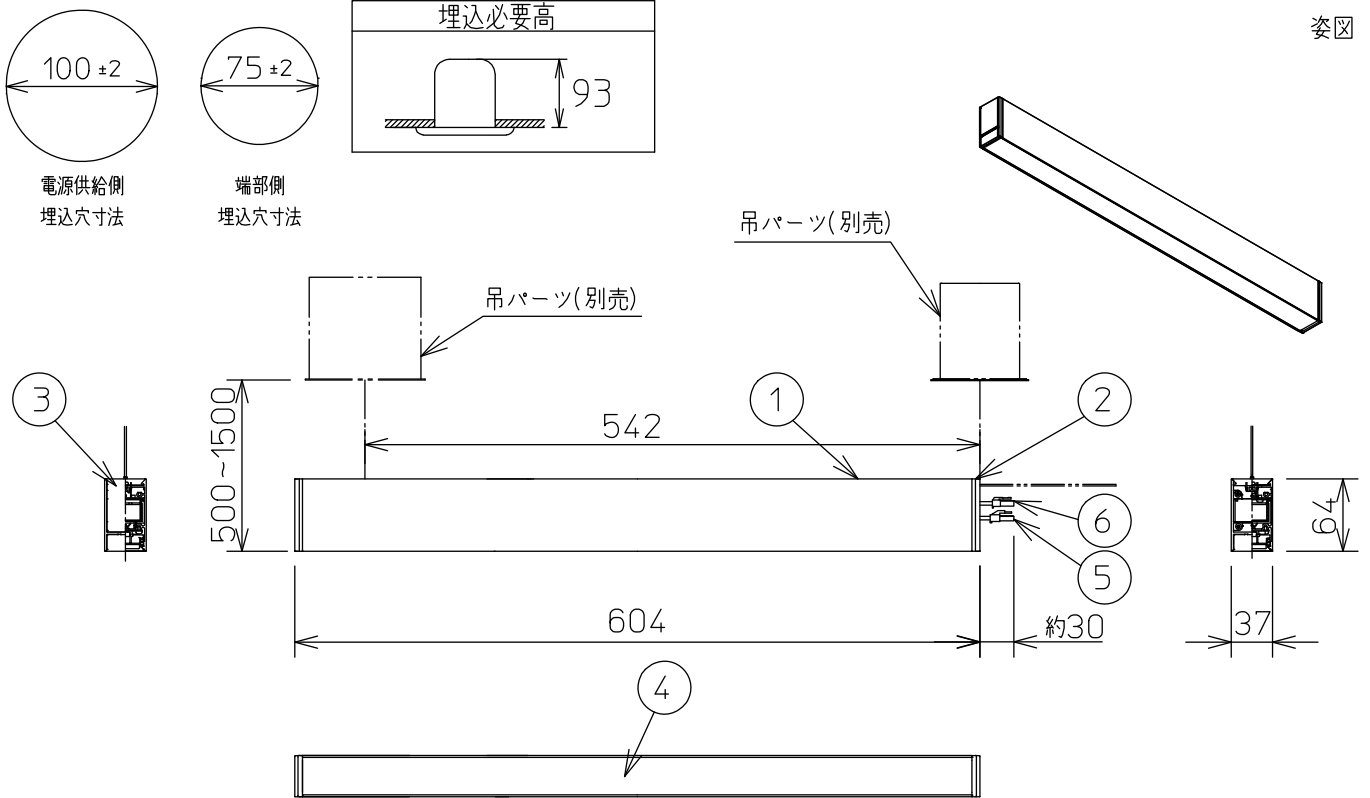

姿図

安全に関するご注意

- この器具は単体では使用できません。仕様図または取扱説明書に従って適正な組み合わせでご使用ください。落下・感電・火災の原因になります。
- この器具は、住宅の断熱施工天井にはご使用できません。
- ロックウール等のやわらかい天井には取り付けしないでください。天井破損・落下の原因になります。
- ガス機器等の温度の高くなるものの上に取り付けしないでください。火災の原因になります。
- この器具は、一般通常環境の屋内天井埋込吊下げ専用器具です。一般通常環境以外の所、傾斜天井・屋外・湿気の多い所・水気のかかる所・壁面・床面では使用しないでください。落下・感電・火災の原因になります。
- 断熱施工の天井内に使用する場合は、器具と断熱材・防音材・造営材等は下図のような空間を設けて施工してください。誤った施工をしますと、火災の原因になります。屋内配線は、断熱材・防音材の上側にくるようにしてください。
- この器具はボルト取付専用器具です。必ずボルトにより、補強材のある位置に取り付けてください。落下の原因になります。
- 電源電圧は、定格電圧±6%内でご使用ください。感電・火災の原因になります。
- LEDにはバラツキがあり、同一型番であっても商品ごとに発光色明るさ・点灯時間(始動時間)が異なる場合があります。
- 被照射面とは0.1m以上離してください。過熱による火災の原因になります。

定格光束	1940 lm
LED照明器具の固有エネルギー消費効率	88.1 lm/W
LED光源寿命	40000時間

本図面は2枚で1組です。 (1/2)

No.	部品名	材質	備考	機能	一般用	特記事項
7				取付場所	屋内 天井埋込専用	特記事項 連結(端部) 吊高さ調整可能 (全長500mm-1500mm) 調光可能 専用調光器別売 (5%-100%) 専用パーツ別売 最大接続容量 400VA (100V時) 700VA (200V時)
6	信号線コネクタ	66ナイロン	SLコネクタ	電源接続	送り付端子台(アース付)	
5	電源コネクタ	66ナイロン	YLコネクタ	消費電力	22 W 定格電圧 100/200 V	
4	カバー	アクリル	乳白	電気容量	22/23 VA	
3	サイドパネル	ポリプロピレン	グレー	LED付 交換不可	LED 22W 演色性 Ra83 昼白色(5000K)	
2	側板	ポリプロピレン	グレー			
1	本体	アルミ型材	シルバーアルマイト			
				器具重量	約 0.6 kg	谷口 藤山 (2)

連結例(直線)

※…L600タイプを3連結する場合

吊下形 下配光PWM 連結例

他の器具の組合せは、各型番の仕様図の全長、取付ピッチをご参照ください。

①	本体・連結(端部)	LZY-93233WS	2台	⑤	中間部用 吊パーツ	LZA-93280	2台
②	本体・連結(中間)	LZY-93233WS	1台	⑥	電源接続ケーブル	LZA-93287	1台
③	電源供給側 吊パーツ	LZA-93277	1台	⑦	信号線接続ケーブル	LZA-93288	1台
④	端部用 吊パーツ	LZA-93279	1台				

連結例(ロ字)

※…L600タイプをロ字に連結する場合

他の器具の組合せは、各型番の仕様図の全長、取付ピッチをご参照ください。

①	本体・連結(中間)	LZY-93234WS	4台
②	電源供給側コーナー用 吊パーツ	LZA-93284	1台
③	端部コーナー用 吊パーツ	LZA-93286	3台

本図面は2枚で1組です。(2/2)

谷口 藤山 ②