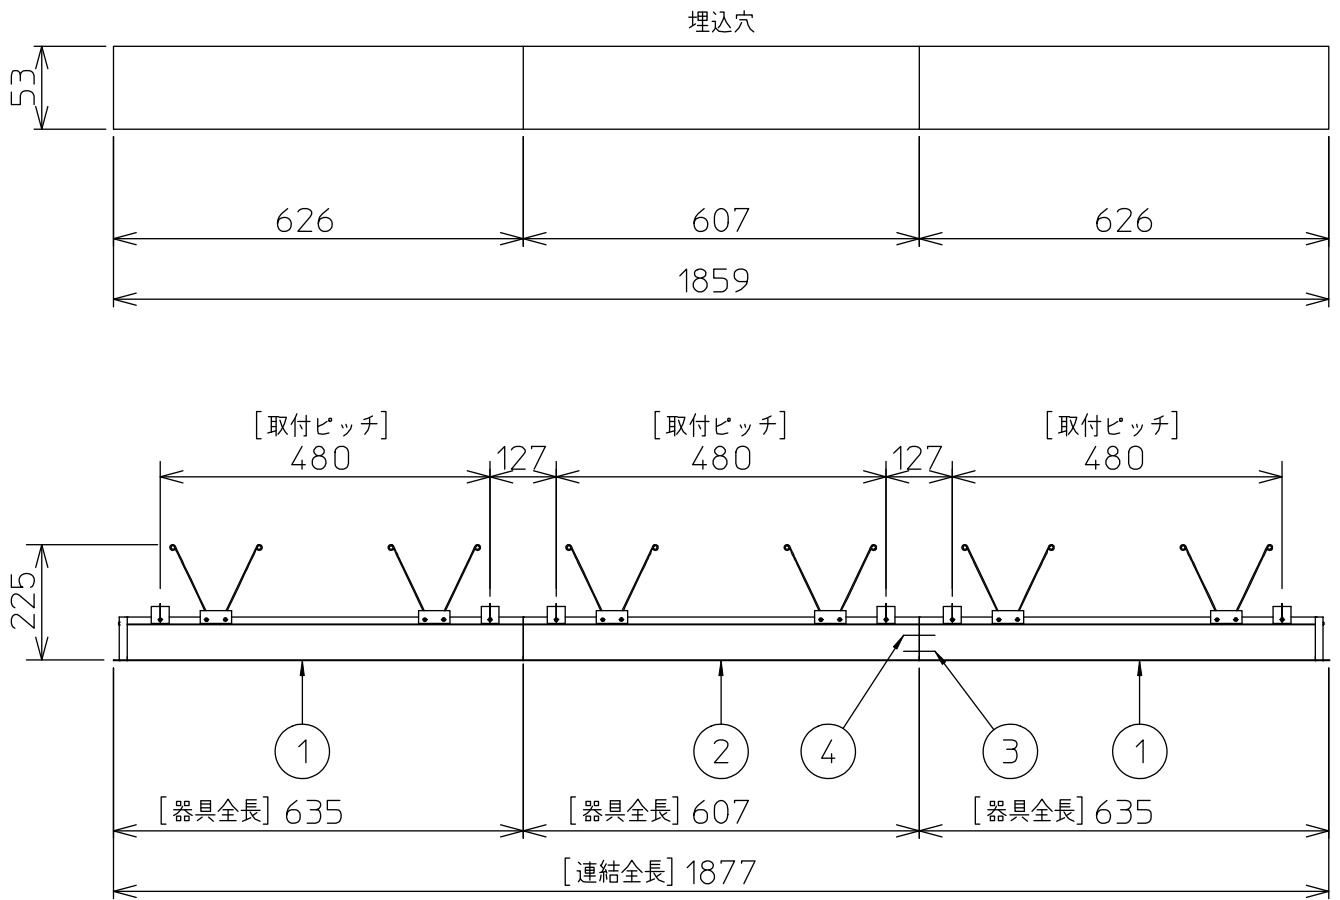

定格光束	5400 lm
LED照明器具の固有エネルギー消費効率	84.3 lm/W
LED光源寿命	40000時間

本図面は2枚で1組です。 (1/2)

No.	部品名	材質	備考	機能	一般用	特記事項
7				取付場所	屋内 天井埋込専用	連結(端部) 調光可能 専用調光器別売 (5%-100%) 専用パーツ別売 電源接続ケーブル(LZA-93287) 信号線接続ケーブル(LZA-93288) 最大接続容量 400VA (100V時) 700VA (200V時)
6	信号線コネクタ	66ナイロン	SLコネクタ	電源接続	送り付端子台(アース付)	
5	電源コネクタ	66ナイロン	YLコネクタ	消費電力	64 W 定格電圧 100/200 V	
4	カバー	アクリル	乳白	電気容量	64/66 VA	
3	本体	アルミ型材	シルバーアルマイト	LED付 交換不可	LED 64W 演色性 Ra83 電球色(3000K)	
2	埋込フレーム側板	アルミダイカスト	グレー			
1	埋込フレーム	アルミ型材	シルバーアルマイト			
	器具重量				約 6.0 kg	谷口 藤山 (2)

連結例

※…L600タイプを3連結する場合

埋込形 PWM 連結例

他の器具の組合せは、各型番の仕様図の埋込穴、全長、取付ピッチをご参照ください。

①	本体・連結(端部)	LZY-93263WS	2台	③	電源接続ケーブル	LZA-93287	1台
②	本体・連結(中間)	LZY-93264WS	1台	④	信号線接続ケーブル	LZA-93288	1台