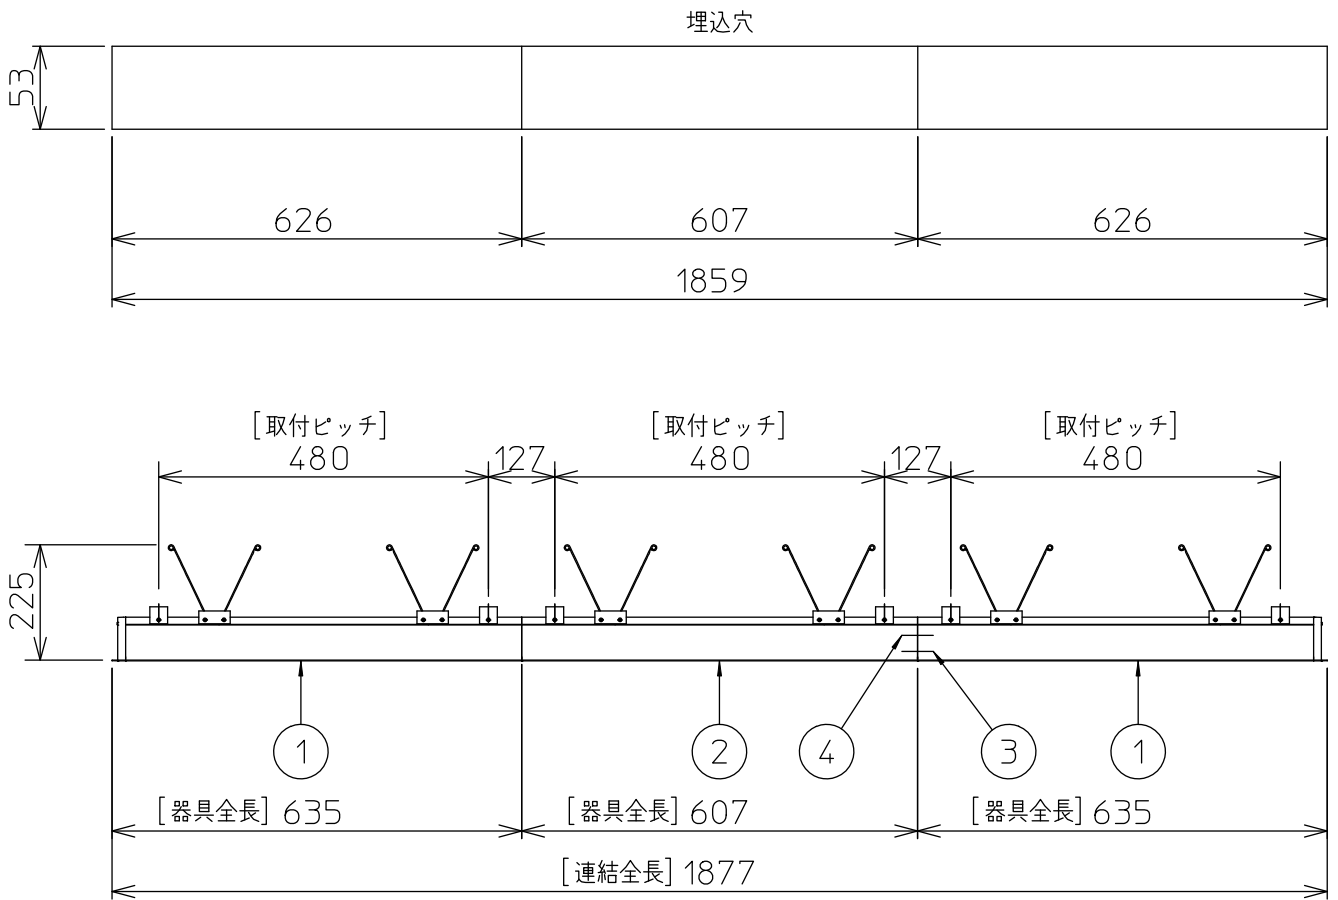

定格光束	5400 lm
固有エネルギー消費効率	84.3 lm/W
光束維持時間	40000時間

本図面は2枚で1組です。 (1/2)

No.	部品名	材質	備考	機能	一般用	特記事項
7				取付場所	屋内 天井埋込専用	連結(端部) 調光可能 専用調光器別売 (5%-100%) 専用パーツ別売 電源接続ケーブル(LZA-93287) 信号線接続ケーブル(LZA-93288) 最大接続容量 400VA (100V時) 700VA (200V時)
6	信号線コネクタ	66ナイロン	SLコネクタ	電源接続	送り付端子台(アース付)	
5	電源コネクタ	66ナイロン	YLコネクタ	定格消費電力	64 W 定格電圧 100/200 V	
4	カバー	アクリル	乳白	電気容量	64/66 VA	
3	本体	アルミ型材	シルバーアルマイト	LED 付 交換不可	LED 64W 演色性 Ra83 電球色(3000K)	
2	埋込フレーム側板	アルミダイカスト	グレー			
1	埋込フレーム	アルミ型材	シルバーアルマイト			
				器具質量	約 6.0 kg	スイッチ無し
						谷口 藤山 ③

連結例 ※…L600タイプを3連結する場合

埋込形 PWM 連結例

他の器具の組合せは、各型番の仕様図の埋込穴、全長、取付ピッチをご参照ください。

①	本体・連結(端部)	LZY-93263WS	2台	③	電源接続ケーブル	LZA-93287	1台
②	本体・連結(中間)	LZY-93264WS	1台	④	信号線接続ケーブル	LZA-93288	1台

②/2 本図面は2枚で1組です。

谷口 藤山 ③