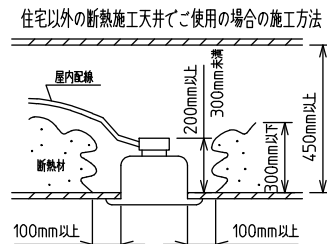

⚠ 安全に関するご注意

- この器具は、住宅の断熱施工天井にはご使用できません。
- ロックウール等のやわらかい天井には取り付けないでください。天井破損・落下の原因になります。
- ガス機器等の温度の高くなるものの上に取り付けないでください。火災の原因になります。
- この器具は、一般通常環境の屋内天井埋込専用器具です。一般通常環境以外の所、傾斜天井・屋外・湿気の多い所・水気のかかる所・壁面・床面では使用しないでください。落下・感電・火災の原因になります。
- 断熱施工の天井内に使用する場合は、器具と断熱材・防音材・造営材等は下図のような空間を設けて施工してください。誤った施工をしますと、火災の原因になります。屋内配線は、断熱材・防音材の上側にくるようにしてください。
- この器具はホルルト取付専用器具です。必ずホルルトにより、補強材のある位置に取り付けてください。落下の原因になります。
- 電源電圧は、定格電圧±6%内でご使用ください。感電・火災の原因になります。
- LEDにはバラツキがあり、同一型番であっても商品ごとに発光色明るさ・点灯時間(始動時間)が異なる場合があります。
- 被照射面とは0.1m以上離してください。過熱による火災の原因になります。

定格光束	5400 lm
LED照明器具の固有エネルギー消費効率	84.3 lm/W
LED光源寿命	40000時間

本図面は2枚で1組です。 (1/2)

No.	部品名	材質	備考	機能	一般用	特記事項
7				取付場所	屋内 天井埋込専用	連結(端部) 調光可能 専用調光器別売 (5%-100%) 専用パーツ別売 電源接続ケーブル(LZA-93287) 信号線接続ケーブル(LZA-93288) 最大接続容量 400VA (100V時) 700VA (200V時)
6	信号線コネクタ	66ナイロン	SLコネクタ	電源接続	送り付端子台(アース付)	
5	電源コネクタ	66ナイロン	YLコネクタ	消費電力	64 W 定格電圧 100/200 V	
4	カバー	アクリル	乳白	電気容量	64/66 VA	
3	本体	アルミ型材	シルバーアルマイト	LED付 交換不可	LED 64W 演色性 Ra83 電球色(3000K)	
2	埋込フレーム側板	アルミダイカスト	グレー			
1	埋込フレーム	アルミ型材	シルバーアルマイト			
	器具重量				約 6.0 kg	谷口 藤山 (2)