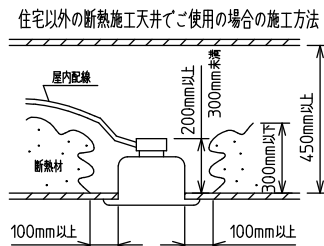

⚠️ 安全に関するご注意

- この器具は、住宅の断熱施工天井にはご使用できません。
- ロックウール等のやわらかい天井には取り付けないでください。天井破損・落下の原因になります。
- ガス機器等の温度の高くなるものの上に取り付けないでください。火災の原因になります。
- この器具は、一般通常環境の屋内天井埋込専用器具です。一般通常環境以外の所、傾斜天井・屋外・湿気の多い所・水気のかかる所・壁面・床面では使用しないでください。落下・感電・火災の原因になります。
- 断熱施工の天井内に使用する場合は、器具と断熱材・防音材・造音材等は下図のような空間を設けて施工してください。誤った施工をしますと、火災の原因になります。屋内配線は、断熱材・防音材の上側にするようにしてください。
- この器具はボルト取付専用器具です。必ずボルトにより、補強材のある位置に取り付けてください。落下の原因になります。
- 電源電圧は、定格電圧±6%内でご使用ください。感電・火災の原因になります。
- LEDにはバラツキがあり、同一型番であっても商品ごとに発光色明るさ・点灯時間(始動時間)が異なる場合があります。
- 被照射面とは0.1m以上離してください。過熱による火災の原因になります。
- この器具はPWM電源を2台搭載していますので、PWM調光器への接続台数計算は2台として計算してください。火災・器具故障の原因となります。

定格光束	5400 lm
固有エネルギー消費効率	84.3 lm/W
光束維持時間	40000時間

本図面は2枚で1組です。 (1/2)

No.	部品名	材質	備考	機能	一般用	特記事項
7				取付場所	屋内 天井埋込専用	連結(端部) 調光可能 専用調光器別売 (5%-100%) 専用パーツ別売 電源接続ケーブル(LZA-93287) 信号線接続ケーブル(LZA-93288) 最大接続容量 400VA (100V時) 700VA (200V時)
6	信号線コネクタ	66ナイロン	SLコネクタ	電源接続	送り付端子台(アース付)	
5	電源コネクタ	66ナイロン	YLコネクタ	定格消費電力	64 W 定格電圧 100/200 V	
4	カバー	アクリル	乳白	電気容量	64/66 VA	
3	本体	アルミ型材	シルバーアルマイト	LED 付 交換不可	LED 64W 演色性 Ra83 電球色(3000K)	
2	埋込フレーム側板	アルミダイカスト	グレー			
1	埋込フレーム	アルミ型材	シルバーアルマイト			
				器具質量	約 6.0 kg	スイッチ無し
						谷口 藤山 ③