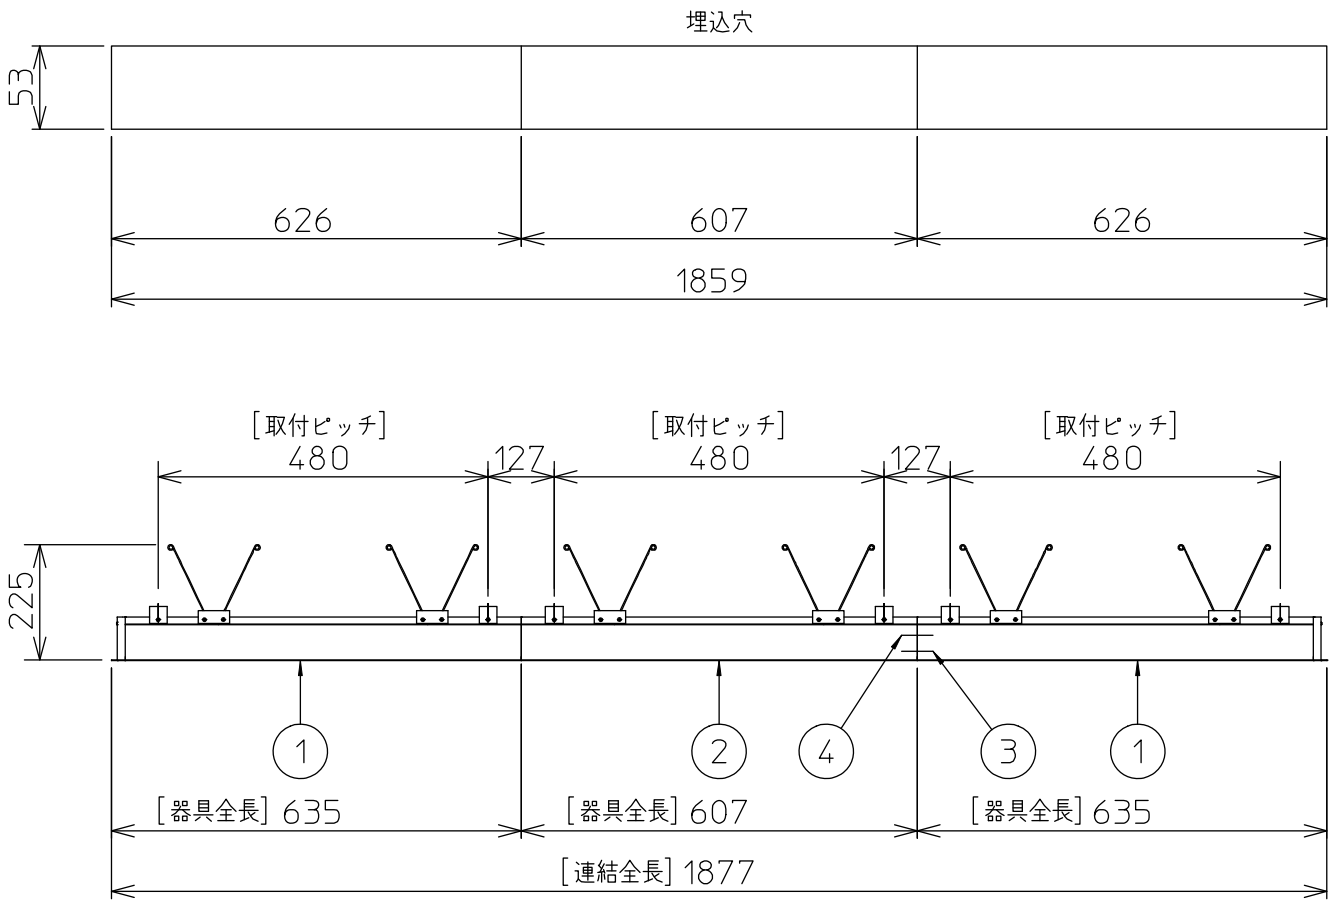

定格光束	5800 lm
LED照明器具の固有エネルギー消費効率	87.8 lm/W
LED光源寿命	40000時間

本図面は2枚で1組です。 (1/2)

No.	部品名	材質	備考	機能	一般用	特記事項
7				取付場所	屋内 天井埋込専用	特記事項 連結(中間) 調色・調光可能 専用調光器別売 (5000K~2700K・5%-100%) 専用パーツ別売 電源接続ケーブル(LZA-93287) 信号線接続ケーブル(LZA-93289) 最大接続容量 350VA (100V時) 750VA (200V時)
6				電源接続	送り付端子台(アース付)	
5	信号線コネクタ	66ナイロン	SLコネクタ	消費電力	66/68 W 定格電圧 100/200 V	
4	電源コネクタ	66ナイロン	YLコネクタ	電気容量	70 VA	
3	カバー	アクリル	乳白	LED付 交換不可	LED 68W 演色性 Ra83 昼白色~電球色 (5000K~2700K)	スイッチ無し
2	本体	アルミ型材	シルバーアルマイト			
1	埋込フレーム	アルミ型材	シルバーアルマイト			
No.	部品名	材質	備考	器具重量	約 6.0 kg	谷口 藤山 (2)

連結例

※…L600タイプを3連結する場合

埋込形 調色調光 連結例

他の器具の組合せは、各型番の仕様図の埋込穴、全長、取付ピッチをご参照ください。

①	本体・連結(端部)	LZY-93263FS	2台	③	電源接続ケーブル	LZA-93287	1台
②	本体・連結(中間)	LZY-93264FS	1台	④	信号線接続ケーブル	LZA-93289	1台