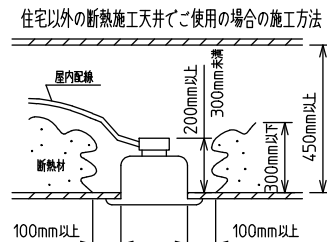

### ⚠ 安全に関するご注意

- この器具は、住宅の断熱施工天井にはご使用できません。
- ロックウール等のやわらかい天井には取り付けないでください。天井破損・落下の原因になります。
- ガス機器等の温度の高くなるものの上に取り付けないでください。火災の原因になります。
- この器具は、一般通常環境の屋内天井埋込専用器具です。一般通常環境以外の所、傾斜天井・屋外・湿気の多い所・水気のかかる所・壁面・床面では使用しないでください。落下・感電・火災の原因になります。
- 断熱施工の天井内に使用する場合は、器具と断熱材・防音材・造音材等は下図のような空間を設けて施工してください。誤った施工をしますと、火災の原因になります。屋内配線は、断熱材・防音材の上側にくるようにしてください。
- この器具はボルト取付専用器具です。必ずボルトにより、補強材のある位置に取り付けてください。落下の原因になります。
- 電源電圧は、定格電圧±6%内でご使用ください。感電・火災の原因になります。
- LEDにはバラツキがあり、同一型番であっても商品ごとに発光色明るさ・点灯時間(始動時間)が異なる場合があります。
- 被照射面とは0.1m以上離してください。過熱による火災の原因になります。

定格光束	5800 lm
LED照明器具の固有エネルギー消費効率	87.8 lm/W
LED光源寿命	40000時間

本図面は2枚で1組です。 (1/2)

No.	部品名	材質	備考	機能	一般用	特記事項
7				取付場所	屋内 天井埋込専用	特記事項 連結(中間) 調色・調光可能 専用調光器別売 (5000K~2700K・5%-100%) 専用パーツ別売 電源接続ケーブル(LZA-93287) 信号線接続ケーブル(LZA-93289) 最大接続容量 350VA (100V時) 750VA (200V時)
6				電源接続	送り付端子台(アース付)	
5	信号線コネクタ	66ナイロン	SLコネクタ	消費電力	66/68 W 定格電圧 100/200 V	
4	電源コネクタ	66ナイロン	YLコネクタ	電気容量	70 VA	
3	カバー	アクリル	乳白	LED付 交換不可	LED 68W 演色性 Ra83 昼白色~電球色 (5000K~2700K)	スイッチ無し
2	本体	アルミ型材	シルバーアルマイト			
1	埋込フレーム	アルミ型材	シルバーアルマイト			
No.	部品名	材質	備考	器具重量	約 6.0 kg	谷口 藤山 (2)