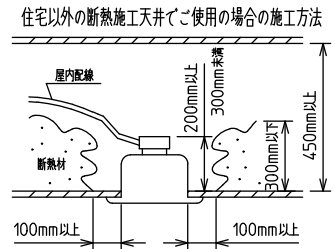

⚠️ 安全に関するご注意

- この器具は、住宅の断熱施工天井にはご使用できません。
- ロックウール等のやわらかい天井には取り付けないでください。天井破損・落下の原因になります。
- ガス機器等の温度の高くなるものの上に取り付けないでください。火災の原因になります。
- この器具は、一般通常環境の屋内天井埋込専用器具です。一般通常環境以外の所、傾斜天井・屋外・湿気が多い所・水気のかかる所・壁面・床面では使用しないでください。落下・感電・火災の原因になります。
- 断熱施工の天井内に使用する場合は、器具と断熱材・防音材・造音材等は下図のような空間を設けて施工してください。誤った施工をしますと、火災の原因になります。屋内配線は、断熱材・防音材の上側にくるようにしてください。
- この器具はボルト取付専用器具です。必ずボルトにより、補強材のある位置に取り付けてください。落下の原因になります。
- 電源電圧は、定格電圧±6%内でご使用ください。感電・火災の原因になります。
- LEDにはバラツキがあり、同一型番であっても商品ごとに発光色明るさ・点灯時間(始動時間)が異なる場合があります。
- 被照射面とは0.1m以上離してください。過熱による火災の原因になります。
- この器具はPWM電源を2台搭載していますので、PWM調光器への接続台数計算は2台として計算してください。火災・器具故障の原因となります。

定格光束 (昼白色)	5800 lm
固有エネルギー消費効率	87.8 lm/W
光束維持時間	40000時間

本図面は2枚で1組です。 (1/2)

No.	部品名	材質	備考	機能	一般用	特記事項
7				取付場所	屋内 天井埋込専用	連結(中間) 調色・調光可能 専用調光器別売 (5000K-2700K・5%-100%) 専用パーツ別売 電源接続ケーブル(LZA-93287) 信号線接続ケーブル(LZA-93289) 最大接続容量 350VA (100V時) 750VA (200V時)
6				電源接続	コネクタ)	
5	信号線コネクタ	66ナイロン	SLコネクタ	定格消費電力	66/68 W 定格電圧 100/200 V	
4	電源コネクタ	66ナイロン	YLコネクタ	電気容量	70 VA	
3	カバー	アクリル	乳白	LED付 交換不可	LED 68W 演色性 Ra83 昼白色~電球色 (5000K~2700K)	スイッチ無し
2	本体	アルミ型材	シルバーアルマイト			
1	埋込フレーム	アルミ型材	シルバーアルマイト			
No.	部品名	材質	備考	器具質量	約 6.0 kg	谷口 藤山 ③