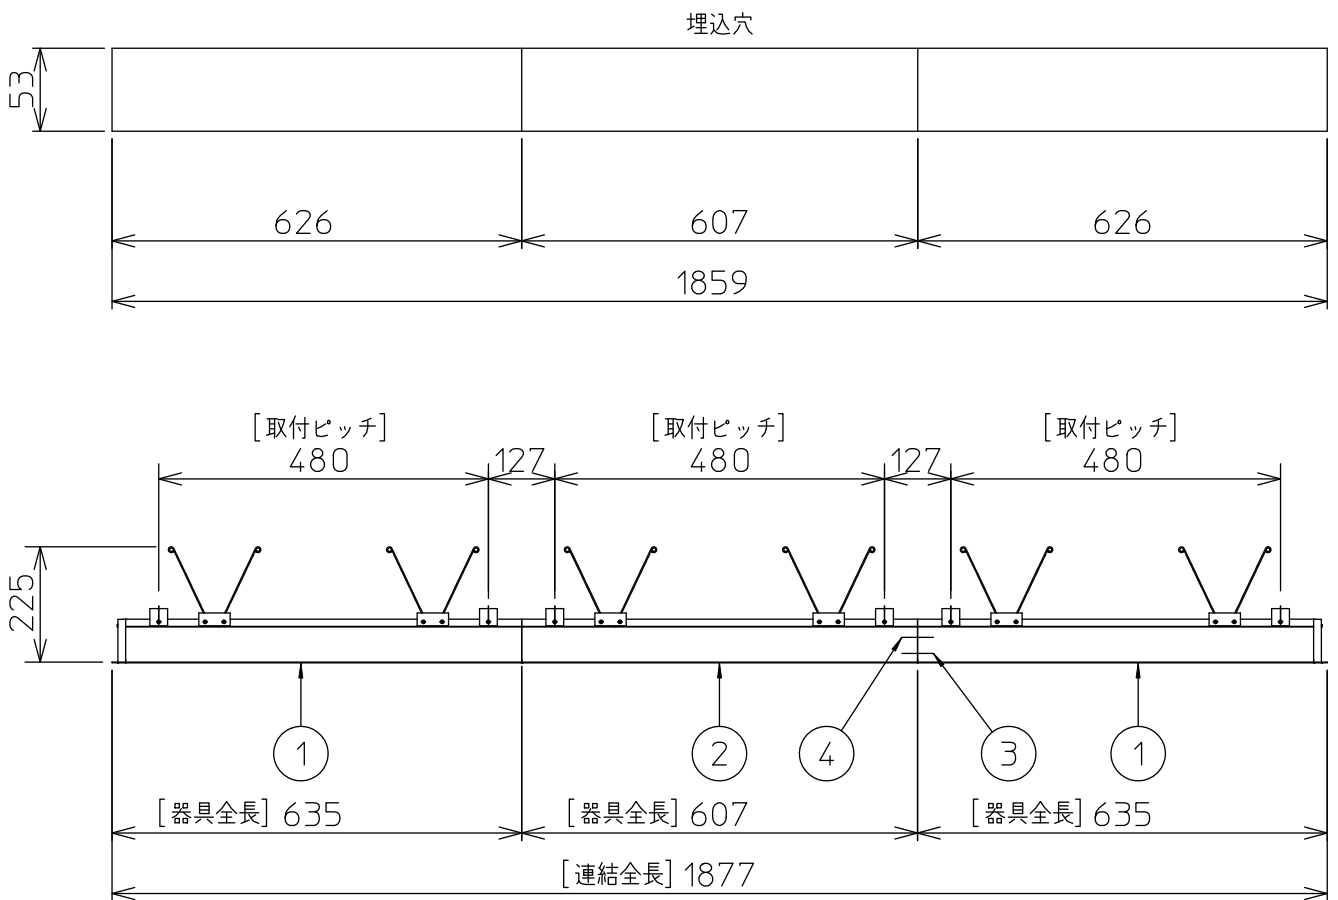

定格光束 (昼白色)	5800 lm
固有エネルギー消費効率	87.8 lm/W
光束維持時間	40000時間

本図面は2枚で1組です。 (1/2)

No.	部品名	材質	備考	機能	一般用	特記事項
7				取付場所	屋内 天井埋込専用	連結(中間) 調色・調光可能 専用調光器別売 (5000K-2700K・5%-100%) 専用パーツ別売 電源接続ケーブル(LZA-93287) 信号線接続ケーブル(LZA-93289) 最大接続容量 350VA (100V時) 750VA (200V時)
6				電源接続	コネクタ)	
5	信号線コネクタ	66ナイロン	SLコネクタ	定格消費電力	66/68 W 定格電圧 100/200 V	
4	電源コネクタ	66ナイロン	YLコネクタ	電気容量	70 VA	
3	カバー	アクリル	乳白	LED付 交換不可	LED 68W 演色性 Ra83 昼白色~電球色 (5000K~2700K)	スイッチ無し
2	本体	アルミ型材	シルバーアルマイト			
1	埋込フレーム	アルミ型材	シルバーアルマイト			
No.	部品名	材質	備考	器具質量	約 6.0 kg	谷口 藤山 ③

連結例 ※…L600タイプを3連結する場合

埋込形 調色調光 連結例

他の器具の組合せは、各型番の仕様図の埋込穴、全長、取付ピッチをご参照ください。

①	本体・連結(端部)	LZY-93263FS	2台	③	電源接続ケーブル	LZA-93287	1台
②	本体・連結(中間)	LZY-93264FS	1台	④	信号線接続ケーブル	LZA-93289	1台

②/2 本図面は2枚で1組です。

谷口 藤山 ③