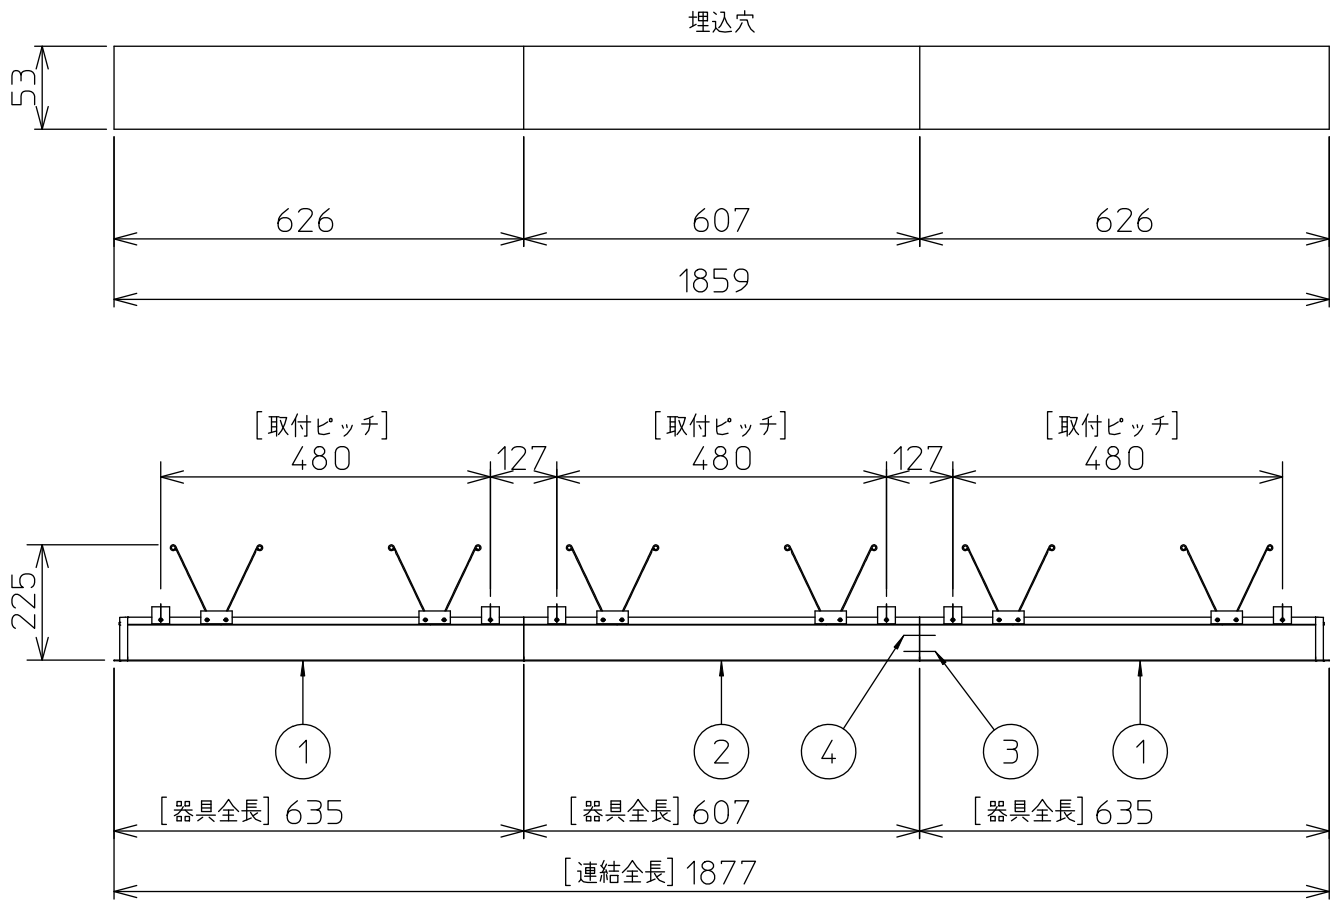

定格光束	5500 lm
固有エネルギー消費効率	85.9 lm/W
光束維持時間	40000時間

本図面は2枚で1組です。 (1/2)

No.	部品名	材質	備考	機能	一般用	特記事項
7				取付場所	屋内 天井埋込専用	連結(端部) 調光可能 専用調光器別売 (5%-100%) 専用パーツ別売 電源接続ケーブル(LZA-93287) 信号線接続ケーブル(LZA-93288) 最大接続容量 400VA (100V時) 700VA (200V時)
6	信号線コネクタ	66ナイロン	SLコネクタ	電源接続	送り付端子台(アース付)	
5	電源コネクタ	66ナイロン	YLコネクタ	定格消費電力	64 W 定格電圧 100/200 V	
4	カバー	アクリル	乳白	電気容量	64/66 VA	
3	本体	アルミ型材	シルバーアルマイト	LED 付 交換不可	LED 64W 演色性 Ra83 温白色(3500K)	
2	埋込フレーム側板	アルミダイカスト	グレー			
1	埋込フレーム	アルミ型材	シルバーアルマイト			
				器具質量	約 6.0 kg	スイッチ無し
						谷口 藤山 ③

連結例

※…L600タイプを3連結する場合

埋込形 PWM 連結例

他の器具の組合せは、各型番の仕様図の埋込穴、全長、取付ピッチをご参照ください。

①	本体・連結(端部)	LZY-93263WS	2台	③	電源接続ケーブル	LZA-93287	1台
②	本体・連結(中間)	LZY-93264WS	1台	④	信号線接続ケーブル	LZA-93288	1台