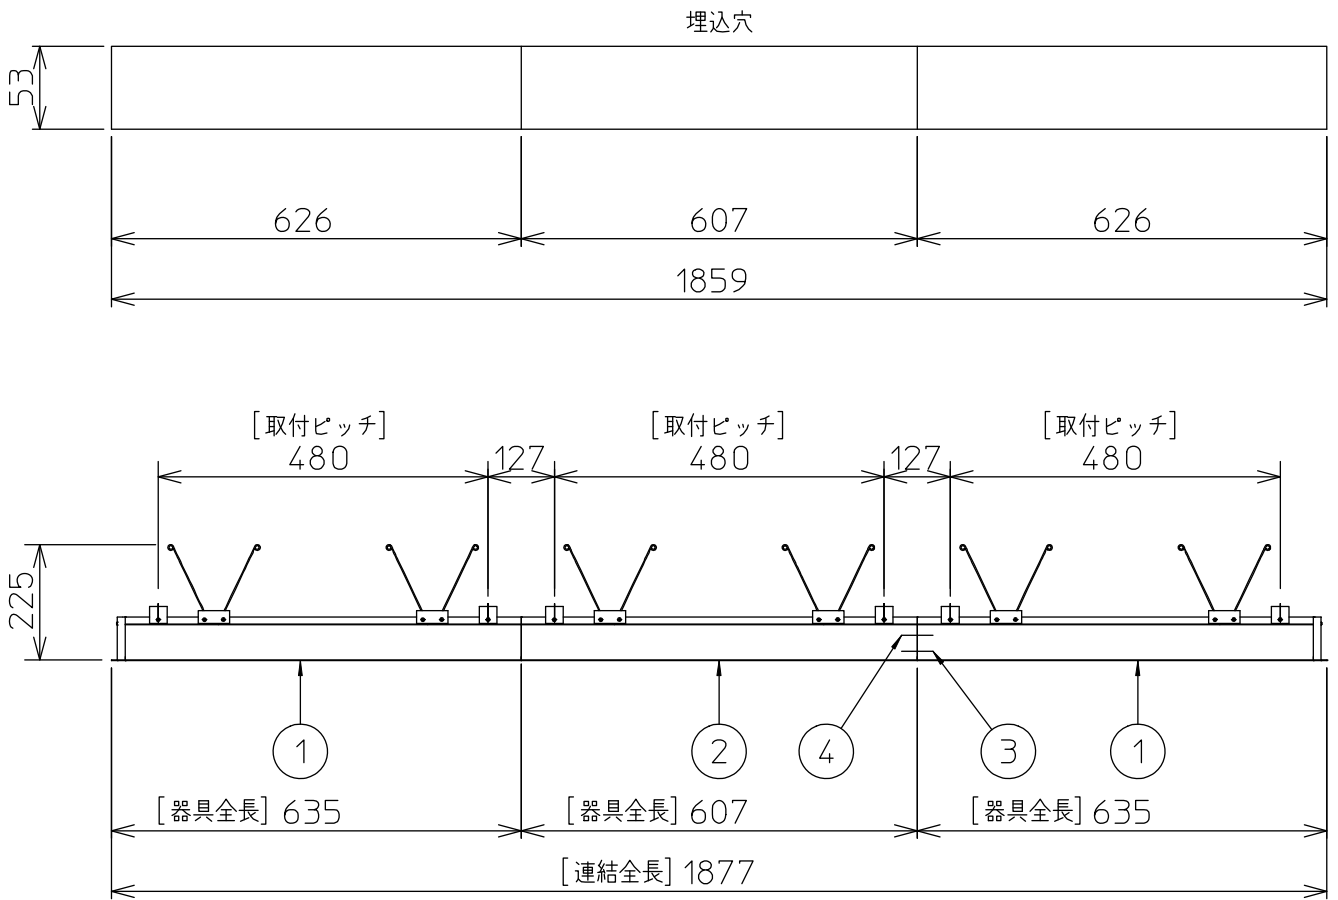

定格光束	5500 lm
LED照明器具の固有エネルギー消費効率	85.9 lm/W
LED光源寿命	40000時間

本図面は2枚で1組です。 (1/2)

No.	部品名	材質	備考	機能	一般用	特記事項
7				取付場所	屋内 天井埋込専用	連結(端部) 調光可能 専用調光器別売 (5%-100%) 専用パーツ別売 電源接続ケーブル(LZA-93287) 信号線接続ケーブル(LZA-93288) 最大接続容量 400VA (100V時) 700VA (200V時)
6	信号線コネクタ	66ナイロン	SLコネクタ	電源接続	送り付端子台(アース付)	
5	電源コネクタ	66ナイロン	YLコネクタ	消費電力	64 W 定格電圧 100/200 V	
4	カバー	アクリル	乳白	電気容量	64/66 VA	
3	本体	アルミ型材	シルバーアルマイト	LED付 交換不可	LED 64W 演色性 Ra83 温白色(3500K)	
2	埋込フレーム側板	アルミダイカスト	グレー			
1	埋込フレーム	アルミ型材	シルバーアルマイト			
				器具重量	約 6.0 kg	スイッチ無し
						谷口 藤山 ②

連結例

※…L600タイプを3連結する場合

埋込形 PWM 連結例

他の器具の組合せは、各型番の仕様図の埋込穴、全長、取付ピッチをご参照ください。

①	本体・連結(端部)	LZY-93263WS	2台	③	電源接続ケーブル	LZA-93287	1台
②	本体・連結(中間)	LZY-93264WS	1台	④	信号線接続ケーブル	LZA-93288	1台