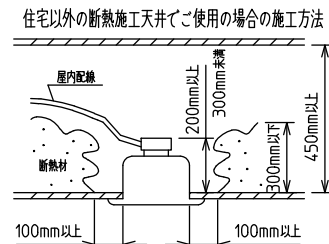

⚠ 安全に関するご注意

- この器具は、住宅の断熱施工天井にはご使用できません。
- ロックウール等のやわらかい天井には取り付けないでください。天井破損・落下の原因になります。
- ガス機器等の温度の高くなるものの上に取り付けないでください。火災の原因になります。
- この器具は、一般通常環境の屋内天井埋込専用器具です。一般通常環境以外の所、傾斜天井・屋外・湿気の多い所・水気のかかる所・壁面・床面では使用しないでください。落下・感電・火災の原因になります。
- 断熱施工の天井内に使用する場合は、器具と断熱材・防音材・造営材等は下図のような空間を設けて施工してください。誤った施工をしますと、火災の原因になります。屋内配線は、断熱材・防音材の上側にくるようにしてください。
- この器具はボルト取付専用器具です。必ずボルトにより、補強材のある位置に取り付けてください。落下の原因になります。
- 電源電圧は、定格電圧±6%内でご使用ください。感電・火災の原因になります。
- LEDにはバラツキがあり、同一型番であっても商品ごとに発光色明るさ・点灯時間(始動時間)が異なる場合があります。
- 被照射面とは0.1m以上離してください。過熱による火災の原因になります。

定格光束	5500 lm
LED照明器具の固有エネルギー消費効率	85.9 lm/W
LED光源寿命	40000時間

本図面は2枚で1組です。 (1/2)

No.	部品名	材質	備考	機能	一般用	特記事項
7				取付場所	屋内 天井埋込専用	連結(端部) 調光可能 専用調光器別売 (5%-100%) 専用パーツ別売 電源接続ケーブル(LZA-93287) 信号線接続ケーブル(LZA-93288) 最大接続容量 400VA (100V時) 700VA (200V時)
6	信号線コネクタ	66ナイロン	SLコネクタ	電源接続	送り付端子台(アース付)	
5	電源コネクタ	66ナイロン	YLコネクタ	消費電力	64 W 定格電圧 100/200 V	
4	カバー	アクリル	乳白	電気容量	64/66 VA	
3	本体	アルミ型材	シルバーアルマイト	LED付 交換不可	LED 64W 演色性 Ra83 温白色(3500K)	
2	埋込フレーム側板	アルミダイカスト	グレー			
1	埋込フレーム	アルミ型材	シルバーアルマイト			
				器具重量	約 6.0 kg	スイッチ無し
						谷口 藤山 ②