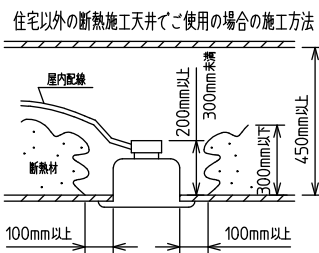

⚠️ 安全に関するご注意

- この器具は、住宅の断熱施工天井にはご使用できません。
- ロックウール等のやわらかい天井には取り付けないでください。天井破損・落下の原因になります。
- ガス機器等の温度の高くなるものの上に取り付けないでください。火災の原因になります。
- この器具は、一般通常環境の屋内天井埋込専用器具です。一般通常環境以外の所、傾斜天井・屋外・湿気の多い所・水気のかかる所・壁面・床面では使用しないでください。落下・感電・火災の原因になります。
- 断熱施工の天井内に使用する場合は、器具と断熱材・防音材・造音材等は下図のような空間を設けて施工してください。誤った施工をしますと、火災の原因になります。屋内配線は、断熱材・防音材の上側にするようにしてください。
- この器具はボルト取付専用器具です。必ずボルトにより、補強材のある位置に取り付けてください。落下の原因になります。
- 電源電圧は、定格電圧±6%内でご使用ください。感電・火災の原因になります。
- LEDにはバラツキがあり、同一型番であっても商品ごとに発光色明るさ・点灯時間(始動時間)が異なる場合があります。
- 被照射面とは0.1m以上離してください。過熱による火災の原因になります。
- この器具はPWM電源を2台搭載していますので、PWM調光器への接続台数計算は2台として計算してください。火災・器具故障の原因となります。

定格光束	5500 lm
固有エネルギー消費効率	85.9 lm/W
光束維持時間	40000時間

本図面は2枚で1組です。 (1/2)

No.	部品名	材質	備考	機能	一般用	特記事項
7				取付場所	屋内 天井埋込専用	連結(端部) 調光可能 専用調光器別売 (5%-100%) 専用パーツ別売 電源接続ケーブル(LZA-93287) 信号線接続ケーブル(LZA-93288) 最大接続容量 400VA (100V時) 700VA (200V時)
6	信号線コネクタ	66ナイロン	SLコネクタ	電源接続	送り付端子台(アース付)	
5	電源コネクタ	66ナイロン	YLコネクタ	定格消費電力	64 W 定格電圧 100/200 V	
4	カバー	アクリル	乳白	電気容量	64/66 VA	
3	本体	アルミ型材	シルバーアルマイト	LED 付 交換不可	LED 64W 演色性 Ra83 温白色(3500K)	
2	埋込フレーム側板	アルミダイカスト	グレー			
1	埋込フレーム	アルミ型材	シルバーアルマイト			
				器具質量	約 6.0 kg	スイッチ無し
						谷口 藤山 ③