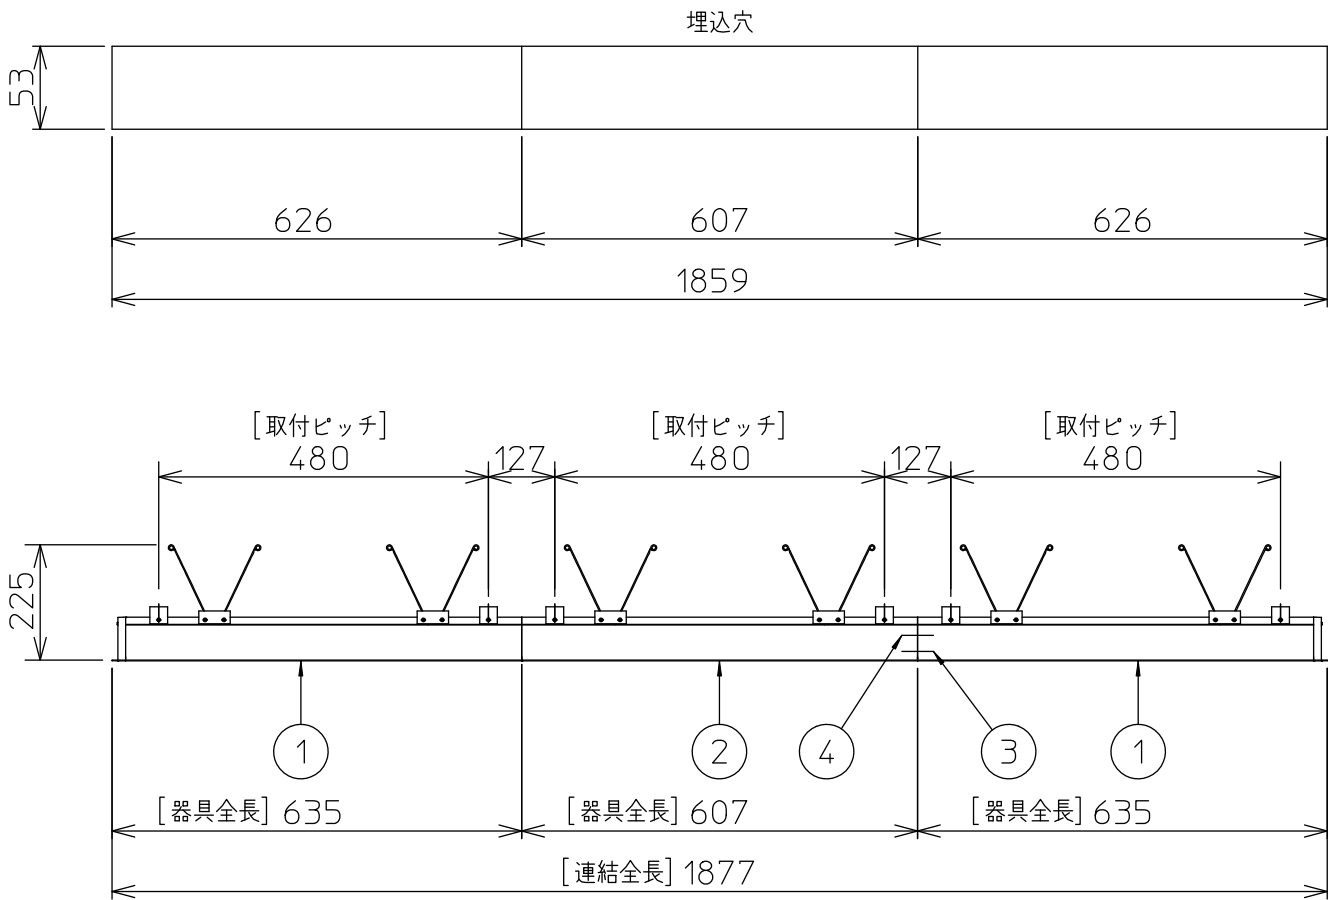

定格光束 (昼白色)	3900 lm
固有エネルギー消費効率	92.8 lm/W
光束維持時間	40000時間

本図面は2枚で1組です。 (1/2)

				機能	一般用	特記事項	
7				取付場所	屋内 天井埋込専用	連結(端部) 調色・調光可能 専用調光器別売 (5000K~2700K・5%-100%) 専用パーツ別売 電源接続ケーブル(LZA-93287) 信号線接続ケーブル(LZA-93289) 最大接続容量 350VA (100V時) 750VA (200V時)	
6	信号線コネクタ	66ナイロン	YLコネクタ	電源接続	送り付端子台 (アース付)		
5	電源コネクタ	66ナイロン	YLコネクタ	定格消費電力	44/42 W	定格電圧	100/200 V
4	カバー	アクリル	乳白	電気容量	43/44 VA		
3	本体	アルミ型材	シルバーアルマイト	LED 付 交換不可	LED 44W 演色性 Ra83 昼白色~電球色 (5000K~2700K)		
2	埋込フレーム側板	アルミダイカスト	グレー				
1	埋込フレーム	アルミ型材	シルバーアルマイト				
No.	部品名	材質	備考	器具質量	約 3.6 kg		谷口 藤山 ③

連結例

※…L600タイプを3連結する場合

埋込形 調色調光 連結例

他の器具の組合せは、各型番の仕様図の埋込穴、全長、取付ピッチをご参照ください。

①	本体・連結(端部)	LZY-93263FS	2台	③	電源接続ケーブル	LZA-93287	1台
②	本体・連結(中間)	LZY-93264FS	1台	④	信号線接続ケーブル	LZA-93289	1台