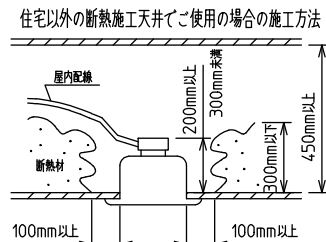

⚠ 安全に関するご注意

- この器具は、住宅の断熱施工天井にはご使用できません。
- ロックウール等のやわらかい天井には取り付けないでください。天井破損・落下の原因になります。
- ガス機器等の温度の高くなるものの上に取り付けないでください。火災の原因になります。
- この器具は、一般通常環境の屋内天井埋込専用器具です。一般通常環境以外の所、傾斜天井・屋外・湿気の多い所・水気のかかる所・壁面・床面では使用しないでください。落下・感電・火災の原因になります。
- 断熱施工の天井内に使用する場合は、器具と断熱材・防音材・造営材等は下図のような空間を設けて施工してください。誤った施工をしますと、火災の原因になります。屋内配線は、断熱材・防音材の上側にくるようにしてください。
- この器具はホルルト取付専用器具です。必ずホルルトにより、補強材のある位置に取り付けてください。落下の原因になります。
- 電源電圧は、定格電圧±6%内でご使用ください。感電・火災の原因になります。
- LEDにはバラツキがあり、同一型番であっても商品ごとに発光色明るさ・点灯時間(始動時間)が異なる場合があります。
- 被照射面とは0.1m以上離してください。過熱による火災の原因になります。

定格光束	3900 lm
LED照明器具の固有エネルギー消費効率	92.8 lm/W
LED光源寿命	40000時間

本図面は2枚で1組です。 (1/2)

No.	部品名	材質	備考	機能	一般用	特記事項
7				取付場所	屋内 天井埋込専用	連結(端部) 調色・調光可能 専用調光器別売 (5000K-2700K・5%-100%) 専用パーツ別売 電源接続ケーブル(LZA-93287) 信号線接続ケーブル(LZA-93289) 最大接続容量 350VA (100V時) 750VA (200V時)
6	信号線コネクタ	66ナイロン	YLコネクタ	電源接続	送り付端子台(アース付)	
5	電源コネクタ	66ナイロン	YLコネクタ	消費電力	44/42 W 定格電圧 100/200 V	
4	カバー	アクリル	乳白	電気容量	43/44 VA	
3	本体	アルミ型材	シルバーアルマイト	LED付 交換不可	LED 44W 演色性 Ra83 昼白色~電球色 (5000K~2700K)	
2	埋込フレーム側板	アルミダイカスト	グレー			
1	埋込フレーム	アルミ型材	シルバーアルマイト			
				器具重量	約 3.6 kg	スイッチ無し
						谷口 藤山 ②