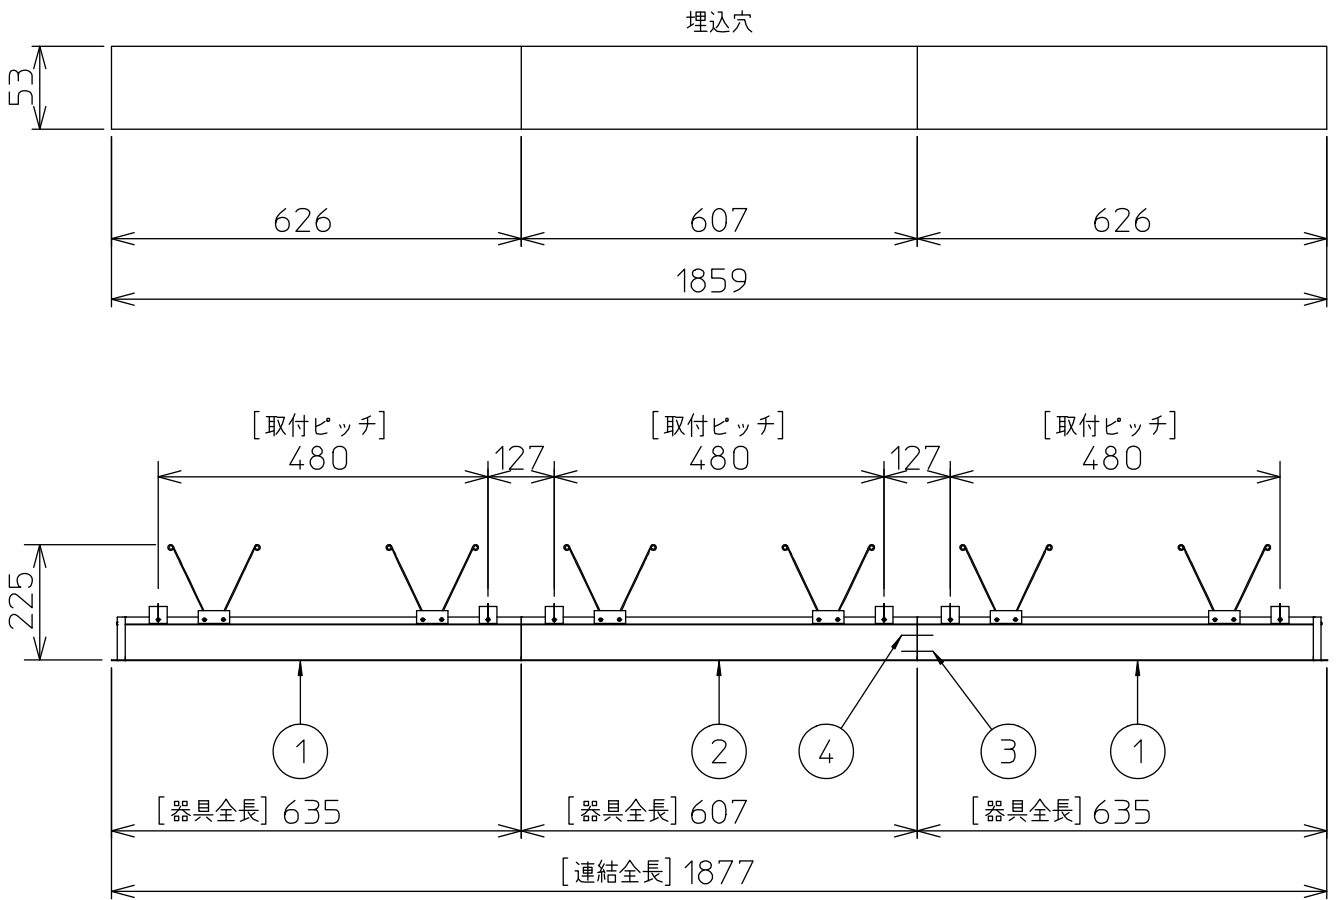

定格光束	3900 lm
LED照明器具の固有エネルギー消費効率	92.8 lm/W
LED光源寿命	40000時間

本図面は2枚で1組です。 (1/2)

No.	部品名	材質	備考	機能	一般用	特記事項
7				取付場所	屋内 天井埋込専用	連結(端部) 調色・調光可能 専用調光器別売 (5000K-2700K・5%-100%) 専用パーツ別売 電源接続ケーブル(LZA-93287) 信号線接続ケーブル(LZA-93289) 最大接続容量 350VA (100V時) 750VA (200V時)
6	信号線コネクタ	66ナイロン	YLコネクタ	電源接続	送り付端子台(アース付)	
5	電源コネクタ	66ナイロン	YLコネクタ	消費電力	44/42 W 定格電圧 100/200 V	
4	カバー	アクリル	乳白	電気容量	43/44 VA	
3	本体	アルミ型材	シルバーアルマイト	LED付 交換不可	LED 44W 演色性 Ra83 昼白色~電球色 (5000K~2700K)	
2	埋込フレーム側板	アルミダイカスト	グレー			
1	埋込フレーム	アルミ型材	シルバーアルマイト			
				器具重量	約 3.6 kg	スイッチ無し
						谷口 藤山 ②

連結例

※…L600タイプを3連結する場合

埋込形 調色調光 連結例

他の器具の組合せは、各型番の仕様図の埋込穴、全長、取付ピッチをご参照ください。

①	本体・連結(端部)	LZY-93263FS	2台	③	電源接続ケーブル	LZA-93287	1台
②	本体・連結(中間)	LZY-93264FS	1台	④	信号線接続ケーブル	LZA-93289	1台