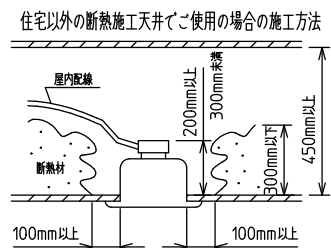

⚠️ 安全に関するご注意

- この器具は、住宅の断熱施工天井にはご使用できません。
- ロックウール等のやわらかい天井には取り付けないでください。天井破損・落下の原因になります。
- ガス機器等の温度の高くなるものの上に取り付けないでください。火災の原因になります。
- この器具は、一般通常環境の屋内天井埋込専用器具です。一般通常環境以外の所、傾斜天井・屋外・湿気が多い所・水気のかかる所・壁面・床面では使用しないでください。落下・感電・火災の原因になります。
- 断熱施工の天井内に使用する場合は、器具と断熱材・防音材・造音材等は下図のような空間を設けて施工してください。誤った施工をしますと、火災の原因になります。屋内配線は、断熱材・防音材の上側にするようにしてください。
- この器具は、ホルルト取付専用器具です。必ずホルルトにより、補強材のある位置に取り付けてください。落下の原因になります。
- 電源電圧は、定格電圧±6%内でご使用ください。感電・火災の原因になります。
- LEDにはバラツキがあり、同一型番であっても商品ごとに発光色明るさ・点灯時間(始動時間)が異なる場合があります。
- 被照射面とは0.1m以上離してください。過熱による火災の原因になります。
- この器具はPWM電源を2台搭載していますので、PWM調光器への接続台数計算は2台として計算してください。火災・器具故障の原因となります。

定格光束 (昼白色)	3900 lm
固有エネルギー消費効率	92.8 lm/W
光束維持時間	40000時間

本図面は2枚で1組です。 (1/2)

				機能	一般用	特記事項	
7				取付場所	屋内 天井埋込専用	連結(端部) 調色・調光可能 専用調光器別売 (5000K~2700K・5%-100%) 専用パーツ別売 電源接続ケーブル(LZA-93287) 信号線接続ケーブル(LZA-93289) 最大接続容量 350VA (100V時) 750VA (200V時)	
6	信号線コネクタ	66ナイロン	YLコネクタ	電源接続	送り付端子台 (アース付)		
5	電源コネクタ	66ナイロン	YLコネクタ	定格消費電力	44/42 W	定格電圧	100/200 V
4	カバー	アクリル	乳白	電気容量	43/44 VA		
3	本体	アルミ型材	シルバーアルマイト	LED 付 交換不可	LED 44W 演色性 Ra83 昼白色~電球色 (5000K~2700K)		
2	埋込フレーム側板	アルミダイカスト	グレー				
1	埋込フレーム	アルミ型材	シルバーアルマイト				
No.	部品名	材質	備考	器具質量	約 3.6 kg		谷口 藤山 ③