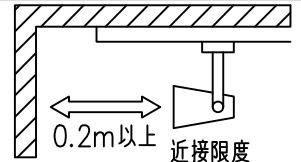

定格光束	1030Lm
LED照明器具の固有エネルギー消費効率	44.3Lm/W
LED光源寿命	40000時間

⚠ 安全に関するご注意

- この器具は、一般通常環境の屋内配線ダクト取付専用器具です。一般通常環境以外の所、傾斜天井、屋外、湿気の多い所、水気のかかる所、壁面、床面では使用しないでください。落下・感電・火災の原因になります。
- 電源電圧は、器具銘板に記載されている定格電圧±6%内でご使用下さい。感電・火災の原因になります。
- 単体では使用できません。器具本体表示または、説明書に従って適正な組み合わせでご使用ください。落下・感電・火災の原因になります。
- ガス機器等の温度の高くなるものに取り付けしないでください。火災の原因になります。
- LEDにはバラツキがあり、同一型番であっても商品ごとに発光色、明るさ、点灯時間（始動時間）が異なる場合があります。
- 被照射面までの距離は器具本体表示または説明書に従って0.2m以上離して施工してください。被照射物の変質・変色または火災の原因になります。

				機能 一般用			特記事項 1/2照度角 13° 制御レンズ付 調光可能 (1%~100%) 調光器別売 スイッチ無し
				取付場所	屋内 ルミライン取付専用		
				電源接続	ルミライン用プラグ		
5	レンズ	アクリル	透明	消費電力	23.2 W	定格電圧 100 V	
4	本体	アルミダイカスト	黒塗装	電気容量	39VA		
3	ヒートシンクカバー	ポリカーボネート	黒塗装	LED 付 交換不可	LED23.2W 演色性 Ra98 Q+ 3000K		
2	アーム	アルミダイカスト	黒塗装				
1	電源ケース	ポリカーボネイト	黒				
No.	部品名	材質	備考	器具重量	約 0.7 kg		鹿毛 狩野 ③