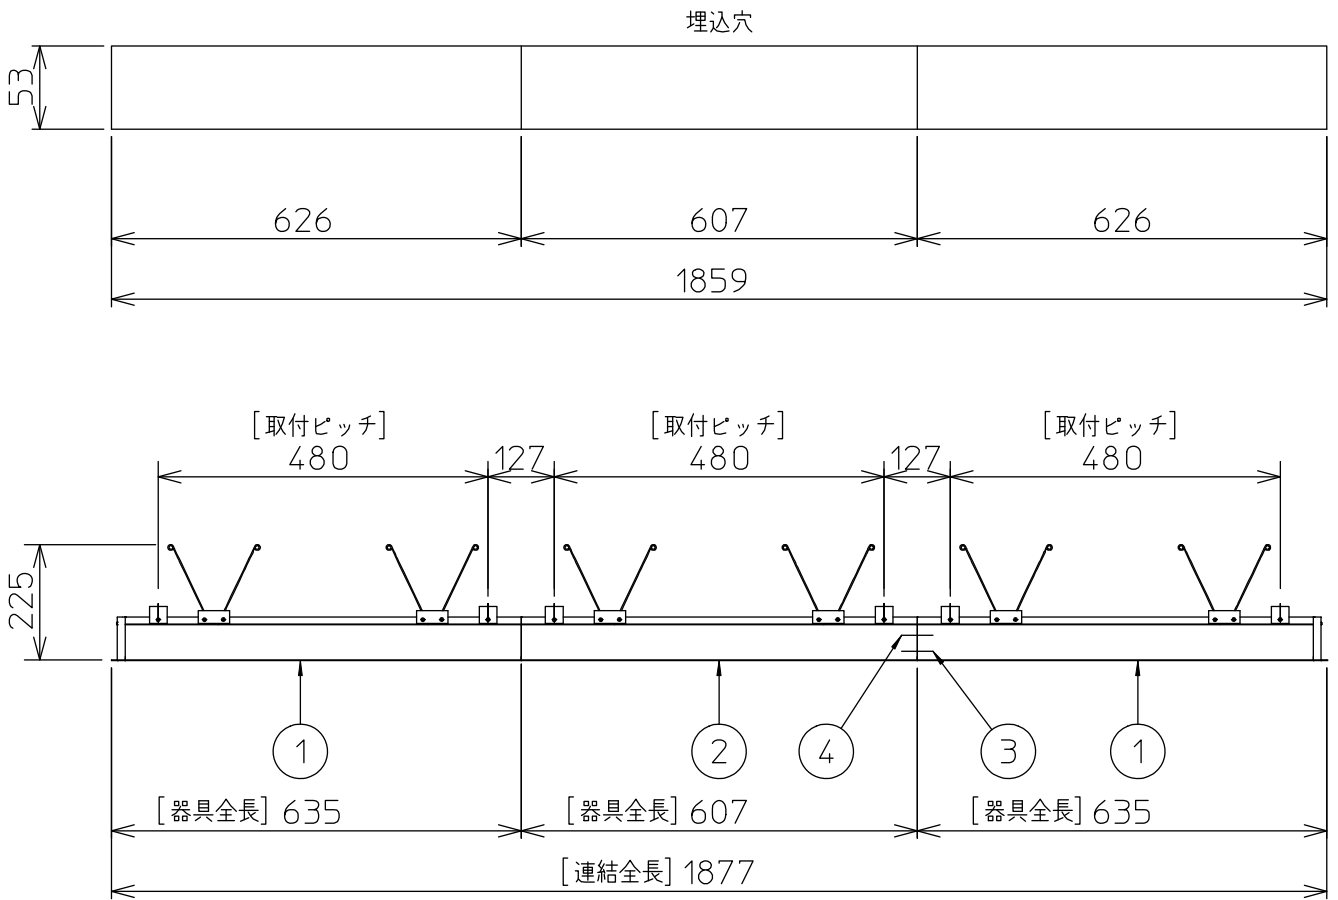

定格光束	4450 lm
LED照明器具の固有エネルギー消費効率	82.4 lm/W
LED光源寿命	40000時間

本図面は2枚で1組です。 (1/2)

No.	部品名	材質	備考	機能	一般用	特記事項
7				取付場所	屋内 天井埋込専用	特記事項 連結(中間) 調光可能 専用調光器別売 (5%-100%) 専用パーツ別売 電源接続ケーブル(LZA-93287) 信号線接続ケーブル(LZA-93288) 最大接続容量 400VA (100V時) 700VA (200V時)
6				電源接続	送り付端子台(アース付)	
5	信号線コネクタ	66ナイロン	SLコネクタ	消費電力	54 W 定格電圧 100/200 V	
4	電源コネクタ	66ナイロン	YLコネクタ	電気容量	54/56 VA	
3	カバー	アクリル	乳白	LED付 交換不可	LED 54W 演色性 Ra83 電球色(3000K)	
2	本体	アルミ型材	シルバーアルマイト			
1	埋込フレーム	アルミ型材	シルバーアルマイト			
No.	部品名	材質	備考	器具重量	約 4.8 kg	谷口 藤山 (2)

連結例

※…L600タイプを3連結する場合

埋込形 PWM 連結例

他の器具の組合せは、各型番の仕様図の埋込穴、全長、取付ピッチをご参照ください。

①	本体・連結(端部)	LZY-93263WS	2台	③	電源接続ケーブル	LZA-93287	1台
②	本体・連結(中間)	LZY-93264WS	1台	④	信号線接続ケーブル	LZA-93288	1台