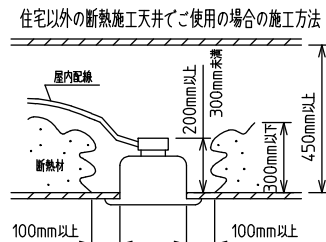

⚠ 安全に関するご注意

- この器具は、住宅の断熱施工天井にはご使用できません。
- ロックウール等のやわらかい天井には取り付けないでください。天井破損・落下の原因になります。
- ガス機器等の温度の高くなるものの上に取り付けないでください。火災の原因になります。
- この器具は、一般通常環境の屋内天井埋込専用器具です。一般通常環境以外の所、傾斜天井・屋外・湿気の多い所・水気のかかる所・壁面・床面では使用しないでください。落下・感電・火災の原因になります。
- 断熱施工の天井内に使用する場合は、器具と断熱材・防音材・造営材等は下図のような空間を設けて施工してください。誤った施工をしますと、火災の原因になります。屋内配線は、断熱材・防音材の上側にくるようにしてください。
- この器具はボルト取付専用器具です。必ずボルトにより、補強材のある位置に取り付けてください。落下の原因になります。
- 電源電圧は、定格電圧±6%内でご使用ください。感電・火災の原因になります。
- LEDにはバラツキがあり、同一型番であっても商品ごとに発光色明るさ・点灯時間(始動時間)が異なる場合があります。
- 被照射面とは0.1m以上離してください。過熱による火災の原因になります。

定格光束	4450 lm
LED照明器具の固有エネルギー消費効率	82.4 lm/W
LED光源寿命	40000時間

本図面は2枚で1組です。 (1/2)

No.	部品名	材質	備考	機能	一般用	特記事項
7				取付場所	屋内 天井埋込専用	特記事項 連結(中間) 調光可能 専用調光器別売 (5%-100%) 専用パーツ別売 電源接続ケーブル(LZA-93287) 信号線接続ケーブル(LZA-93288) 最大接続容量 400VA (100V時) 700VA (200V時)
6				電源接続	送り付端子台(アース付)	
5	信号線コネクタ	66ナイロン	SLコネクタ	消費電力	54 W 定格電圧 100/200 V	
4	電源コネクタ	66ナイロン	YLコネクタ	電気容量	54/56 VA	
3	カバー	アクリル	乳白	LED付 交換不可	LED 54W 演色性 Ra83 電球色(3000K)	
2	本体	アルミ型材	シルバーアルマイト			
1	埋込フレーム	アルミ型材	シルバーアルマイト			
No.	部品名	材質	備考	器具重量	約 4.8 kg	谷口 藤山 (2)