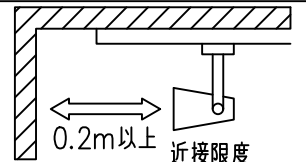

定格光束	1050Lm
LED照明器具の固有エネルギー消費効率	45.2Lm/W
LED光源寿命	40000時間

⚠ 安全に関するご注意

- この器具は、一般通常環境の屋内配線ダクト取付専用器具です。一般通常環境以外の所、傾斜天井、屋外、湿気の多い所、水気のかかる所、壁面、床面では使用しないでください。落下・感電・火災の原因になります。
- 電源電圧は、器具銘板に記載されている定格電圧±6%内でご使用下さい。感電・火災の原因になります。
- 単体では使用できません。器具本体表示または、説明書に従って適正な組み合わせでご使用ください。落下・感電・火災の原因になります。
- ガス機器等の温度の高くなるものに取り付けしないでください。火災の原因になります。
- LEDにはバツキがあり、同一型番であっても商品ごとに発光色、明るさ、点灯時間（始動時間）が異なる場合があります。
- 被照射面までの距離は器具本体表示または説明書に従って0.2m以上離して施工してください。被照射物の変質・変色または火災の原因になります。

				機能 一般用			特記事項 1/2照度角 30° 制御レンズ付 調光可能 (1%~100%) 調光器別売 スイッチ無し
				取付場所	屋内 ルミライン取付専用		
				電源接続	ルミライン用プラグ		
5	レンズ	アクリル	透明	消費電力	23.2 W	定格電圧 100 V	
4	本体	アルミダイカスト	白塗装(ホワイト93)	電気容量	39VA		
3	ヒートシンクカバー	ポリカーボネート	白	LED付 交換不可	LED23.2W 演色性 Ra98 Q+ 4000K		
2	アーム	アルミダイカスト	白塗装(ホワイト93)				
1	電源ケース	ポリカーボネイト	白				
No.	部品名	材質	備考	器具重量	約 0.7 kg		鹿毛 狩野 ④