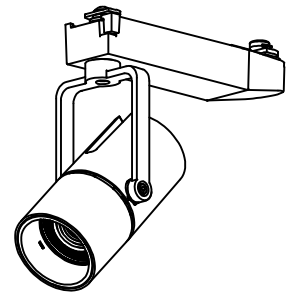

姿図

定格光束	580Lm
LED照明器具の固有エネルギー消費効率	51.7Lm/W
LED光源寿命	40000時間

⚠ 安全に関するご注意

- この器具は、一般通常環境の屋内配線ダクト取付専用器具です。一般通常環境以外の所、傾斜天井、屋外、湿気の多い所、水気のかかる所、壁面、床面では使用しないでください。落下・感電・火災の原因になります。
- 電源電圧は、器具銘板に記載されている定格電圧±6%内でご使用下さい。感電・火災の原因になります。
- 単体では使用できません。器具本体表示または、説明書に従って適正な組み合わせでご使用ください。落下・感電・火災の原因になります。
- ガス機器等の温度の高くなるものの上に取付けしないでください。火災の原因になります。
- LEDにはバラツキがあり、同一型番であっても商品ごとに発光色、明るさ、点灯時間（始動時間）が異なる場合があります。
- 被照射面までの距離は器具本体表示または説明書に従って0.1m以上離して施工してください。被照射物の変質・変色または火災の原因になります。

				機能 一般用			特記事項 1/2照度角 30° 制御レンズ付 調光可能 (1%~100%) 調光器別売 スイッチ無し
				取付場所	屋内 ルミライン取付専用		
				電源接続	ルミライン用プラグ		
5	レンズ	アクリル	透明	消費電力	11.2 W	定格電圧 100 V	
4	本体	アルミダイカスト	黒塗装	電気容量	19VA		
3	ヒートシンクカバー	ポリカーボネート	黒塗装	LED 付 交換不可	LED11.2W 演色性 Ra93 温白色 (3500K)		
2	アーム	アルミダイカスト	黒塗装				
1	電源ケース	ポリカーボネート	黒				
No.	部品名	材質	備考	器具重量	約 0.5 kg		鹿毛 狩野 ②