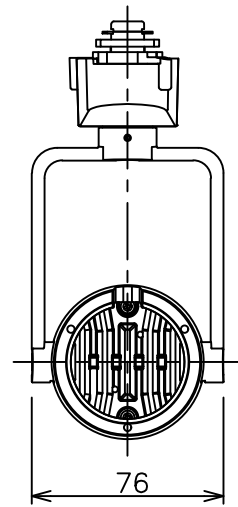

姿図

定格光束	580Lm
LED照明器具の固有エネルギー消費効率	51.7Lm/W
LED光源寿命	40000時間

⚠ 安全に関するご注意

- この器具は、一般通常環境の屋内配線ダクト取付専用器具です。一般通常環境以外の所、傾斜天井、屋外、湿気の多い所、水気のかかる所、壁面、床面では使用しないでください。落下・感電・火災の原因になります。
- 電源電圧は、器具銘板に記載されている定格電圧±6%内でご使用下さい。感電・火災の原因になります。
- 単体では使用できません。器具本体表示または、説明書に従って適正な組み合わせでご使用ください。落下・感電・火災の原因になります。
- ガス機器等の温度の高くなるものの上に取付けしないでください。火災の原因になります。
- LEDにはバラツキがあり、同一型番であっても商品ごとに発光色、明るさ、点灯時間（始動時間）が異なる場合があります。
- 被照射面までの距離は器具本体表示または説明書に従って0.1m以上離して施工してください。被照射物の変質・変色または火災の原因になります。

				機能 一般用			特記事項 1/2照度角 30° 制御レンズ付 調光可能 (1%~100%) 調光器別売 スイッチ無し
				取付場所	屋内 ルミライン取付専用		
				電源接続	ルミライン用プラグ		
5	レンズ	アクリル	透明	消費電力	11.2 W	定格電圧 100 V	
4	本体	アルミダイカスト	黒塗装	電気容量	19VA		
3	ヒートシンクカバー	ポリカーボネート	黒塗装	LED 付 交換不可	LED11.2W 演色性 Ra93 温白色 (3500K)		
2	アーム	アルミダイカスト	黒塗装				
1	電源ケース	ポリカーボネート	黒				
No.	部品名	材質	備考	器具重量	約 0.5 kg		鹿毛 狩野 ②