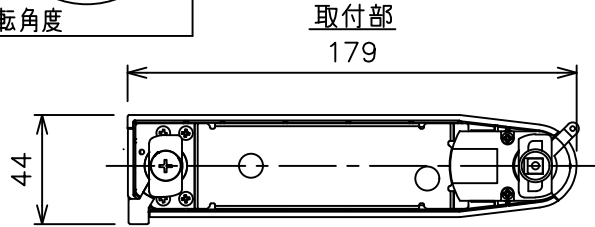

姿図

定格光束	580Lm
LED照明器具の固有エネルギー消費効率	51.7Lm/W
LED光源寿命	40000時間

⚠ 安全に関するご注意

- この器具は、一般通常環境の屋内配線ダクト取付専用器具です。一般通常環境以外の所、傾斜天井、屋外、湿気の多い所、水気のかかる所、壁面、床面では使用しないでください。落下・感電・火災の原因になります。
- 電源電圧は、器具銘板に記載されている定格電圧±6%内でご使用下さい。感電・火災の原因になります。
- 単体では使用できません。器具本体表示または、説明書に従って適正な組み合わせでご使用ください。落下・感電・火災の原因になります。
- ガス機器等の温度の高くなるものの上に取付けしないでください。火災の原因になります。
- LEDにはバラツキがあり、同一型番であっても商品ごとに発光色、明るさ、点灯時間（始動時間）が異なる場合があります。
- 被照射面までの距離は器具本体表示または説明書に従って0.1m以上離して施工してください。被照射物の変質・変色または火災の原因になります。

				機能 一般用			特記事項 1/2照度角 30° 制御レンズ付 調光可能 (1%~100%) 調光器別売 スイッチ無し
				取付場所	屋内 ルミライン取付専用		
				電源接続	ルミライン用プラグ		
5	レンズ	アクリル	透明	消費電力	11.2 W	定格電圧 100 V	
4	本体	アルミダイカスト	黒塗装	電気容量	19VA		
3	ヒートシンクカバー	ポリカーボネート	黒塗装	LED 付 交換不可	LED11.2W 演色性 Ra93 温白色 (3500K)		
2	アーム	アルミダイカスト	黒塗装				
1	電源ケース	ポリカーボネート	黒				
No.	部品名	材質	備考	器具重量	約 0.5 kg		鹿毛 狩野 ②