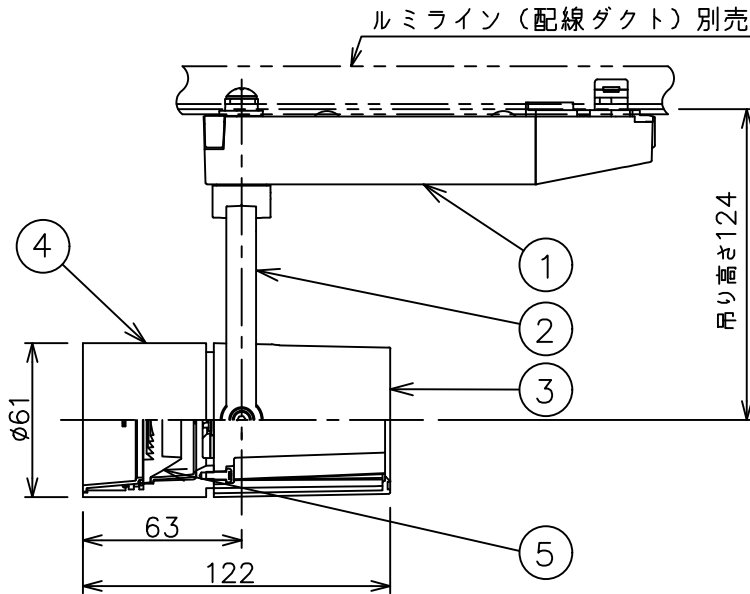

姿図

定格光束	580Lm
LED照明器具の固有エネルギー消費効率	51.7Lm/W
LED光源寿命	40000時間

⚠ 安全に関するご注意

- この器具は、一般通常環境の屋内配線ダクト取付専用器具です。一般通常環境以外の所、傾斜天井、屋外、湿気の多い所、水気のかかる所、壁面、床面では使用しないでください。落下・感電・火災の原因になります。
- 電源電圧は、器具銘板に記載されている定格電圧±6%内でご使用下さい。感電・火災の原因になります。
- 単体では使用できません。器具本体表示または、説明書に従って適正な組み合わせでご使用ください。落下・感電・火災の原因になります。
- ガス機器等の温度の高くなるものの上に取付けしないでください。火災の原因になります。
- LEDにはバラツキがあり、同一型番であっても商品ごとに発光色、明るさ、点灯時間（始動時間）が異なる場合があります。
- 被照射面までの距離は器具本体表示または説明書に従って0.1m以上離して施工してください。被照射物の変質・変色または火災の原因になります。

				機能 一般用			特記事項 1/2照度角 30° 制御レンズ付 調光可能 (1%~100%) 調光器別売 スイッチ無し
				取付場所	屋内 ルミライン取付専用		
				電源接続	ルミライン用プラグ		
5	レンズ	アクリル	透明	消費電力	11.2 W	定格電圧 100 V	
4	本体	アルミダイカスト	黒塗装	電気容量	19VA		
3	ヒートシンクカバー	ポリカーボネート	黒塗装	LED 付 交換不可	LED11.2W 演色性 Ra93 温白色 (3500K)		
2	アーム	アルミダイカスト	黒塗装				
1	電源ケース	ポリカーボネート	黒				
No.	部品名	材質	備考	器具重量	約 0.5 kg		鹿毛 狩野 ②