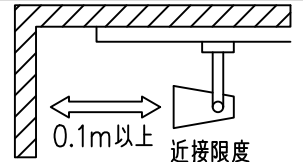

姿図

定格光束	580Lm
LED照明器具の固有エネルギー消費効率	51.7Lm/W
LED光源寿命	40000時間

⚠ 安全に関するご注意

- この器具は、一般通常環境の屋内配線ダクト取付専用器具です。一般通常環境以外の所、傾斜天井、屋外、湿気の多い所、水気のかかる所、壁面、床面では使用しないでください。落下・感電・火災の原因になります。
- 電源電圧は、器具銘板に記載されている定格電圧±6%内でご使用下さい。感電・火災の原因になります。
- 単体では使用できません。器具本体表示または、説明書に従って適正な組み合わせでご使用ください。落下・感電・火災の原因になります。
- ガス機器等の温度の高くなるものの上に取付けしないでください。火災の原因になります。
- LEDにはバラツキがあり、同一型番であっても商品ごとに発光色、明るさ、点灯時間（始動時間）が異なる場合があります。
- 被照射面までの距離は器具本体表示または説明書に従って0.1m以上離して施工してください。被照射物の変質・変色または火災の原因になります。

				機能 一般用			特記事項 1/2照度角 30° 制御レンズ付 調光可能 (1%~100%) 調光器別売 スイッチ無し
				取付場所	屋内 ルミライン取付専用		
				電源接続	ルミライン用プラグ		
5	レンズ	アクリル	透明	消費電力	11.2 W	定格電圧 100 V	
4	本体	アルミダイカスト	黒塗装	電気容量	19VA		
3	ヒートシンクカバー	ポリカーボネート	黒塗装	LED 付 交換不可	LED11.2W 演色性 Ra93 温白色 (3500K)		
2	アーム	アルミダイカスト	黒塗装				
1	電源ケース	ポリカーボネート	黒				
No.	部品名	材質	備考	器具重量	約 0.5 kg		鹿毛 狩野 ②