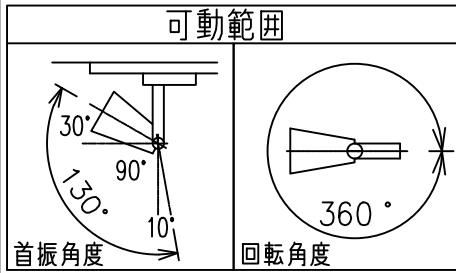

姿図

定格光束	580Lm
LED照明器具の固有エネルギー消費効率	51.7Lm/W
LED光源寿命	40000時間

⚠ 安全に関するご注意

- この器具は、一般通常環境の屋内配線ダクト取付専用器具です。一般通常環境以外の所、傾斜天井、屋外、湿気の多い所、水気のかかる所、壁面、床面では使用しないでください。落下・感電・火災の原因になります。
- 電源電圧は、器具銘板に記載されている定格電圧±6%内でご使用下さい。感電・火災の原因になります。
- 単体では使用できません。器具本体表示または、説明書に従って適正な組み合わせでご使用ください。落下・感電・火災の原因になります。
- ガス機器等の温度の高くなるものの上に取付けしないでください。火災の原因になります。
- LEDにはバラツキがあり、同一型番であっても商品ごとに発光色、明るさ、点灯時間（始動時間）が異なる場合があります。
- 被照射面までの距離は器具本体表示または説明書に従って0.1m以上離して施工してください。被照射物の変質・変色または火災の原因になります。

				機能 一般用			特記事項 1/2照度角 30° 制御レンズ付 調光可能 (1%~100%) 調光器別売 スイッチ無し
				取付場所	屋内 ルミライン取付専用		
				電源接続	ルミライン用プラグ		
5	レンズ	アクリル	透明	消費電力	11.2 W	定格電圧 100 V	
4	本体	アルミダイカスト	黒塗装	電気容量	19VA		
3	ヒートシンクカバー	ポリカーボネート	黒塗装	LED 付 交換不可	LED11.2W 演色性 Ra93 温白色 (3500K)		
2	アーム	アルミダイカスト	黒塗装				
1	電源ケース	ポリカーボネート	黒				
No.	部品名	材質	備考	器具重量	約 0.5 kg		鹿毛 狩野 ②